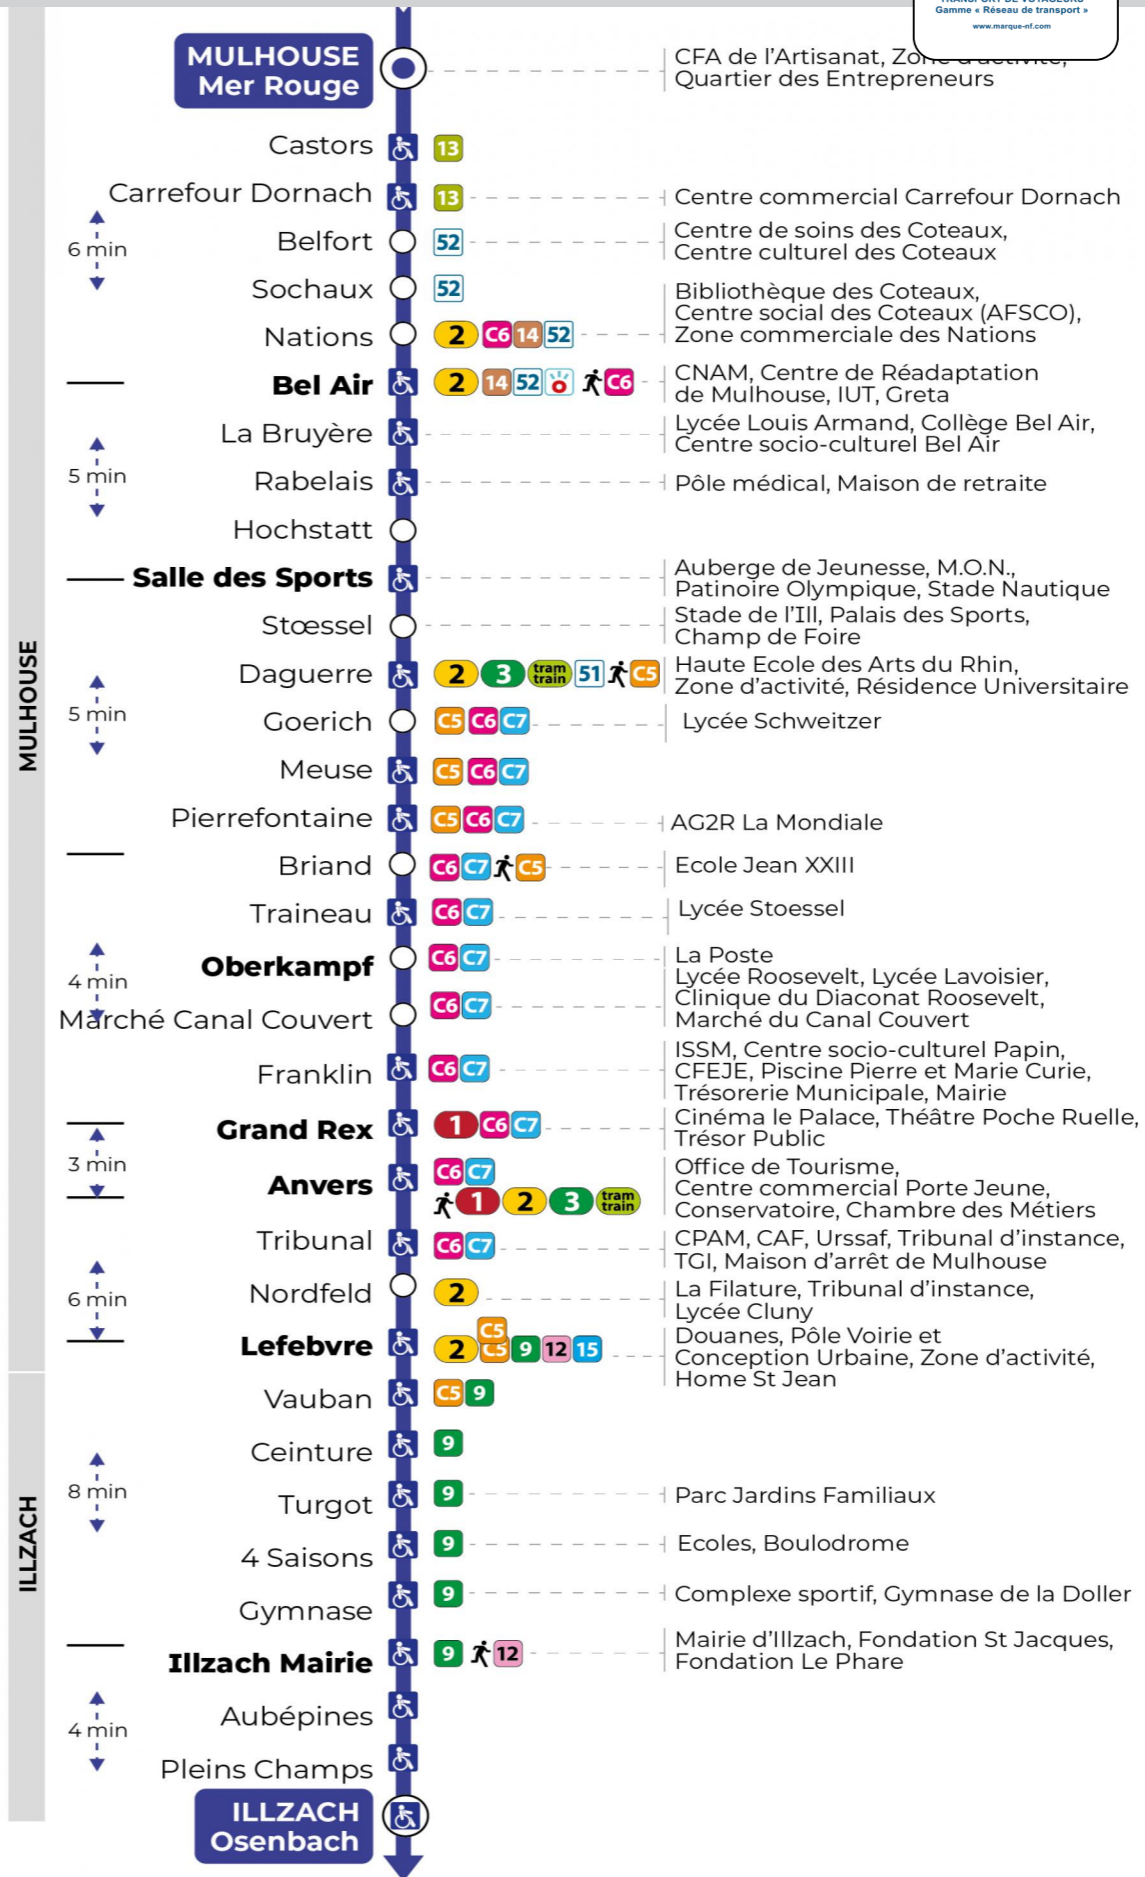

Valables du 24 février au 27 juin 2025 inclus

Gültig vom 24. Februar bis zum 27. Juni 2025
Valid from February 24, 2025 to June 27, 2025

Lundi à vendredi en période scolaire

Montag bis Freitag während der Schulzeit
Monday to Friday in school period

6h	7h	8h	9h	10h	11h	12h	13h	14h	15h	16h	17h	18h	19h	20h
16	18	05	00	07	16	01	12	06	00	13	07	18	19	09
42	35	16	22	30	38	17	30	24	18	25	26	30	39	
	52	37	45	52		30	48	42	37	36	37	42		
						36			55	48	55	54		
						55								

Lundi à vendredi en vacances scolaires

Montag bis Freitag während der Schulferien
Monday to Friday during school holidays

6h	7h	8h	9h	10h	11h	12h	13h	14h	15h	16h	17h	18h	19h	20h
11	15	15	16	15	15	15	15	16	17	17	17	15	15	16
41	44	45	45	45	45	45	46	46	47	47	47	45	44	

Vacances scolaires

Schulferien / school holidays

du 07 Avr 2025 au 19 Avr 2025
du 30 Mai 2025 au 31 Mai 2025

Samedi

Samstag
Saturday

6h	7h	8h	9h	10h	11h	12h	13h	14h	15h	16h	17h	18h	19h	20h
11	06	29	00	00	00	00	00	01	01	01	02	02	00	01
41	29		30	31	30	30	31	31	31	31	32	30	30	
	59													

Dimanche et jours fériés

Sonntag und Feiertage
Sunday and bank holidays

9h	10h	11h	12h	13h	14h	15h	16h	17h	18h	19h	20h
22^t	22^t	22^t	23^t	23^t	23^t	23^t	23^t	23^t	23^t	23^t	23^t

t : Desserte effectuée en véhicule 8 personnes (non accessible aux usagers en fauteuil roulant)

Le plus proche
TABAC REPUBLIQUE
2 rue Hoffet
Illzach

Votre bus en direct
Flashez ce QR-Code pour connaître le prochain passage en temps réel

SAE:899

(DCM - FEV 2025)

Arrêt accessible
 Correspondance bus / tram à proximité