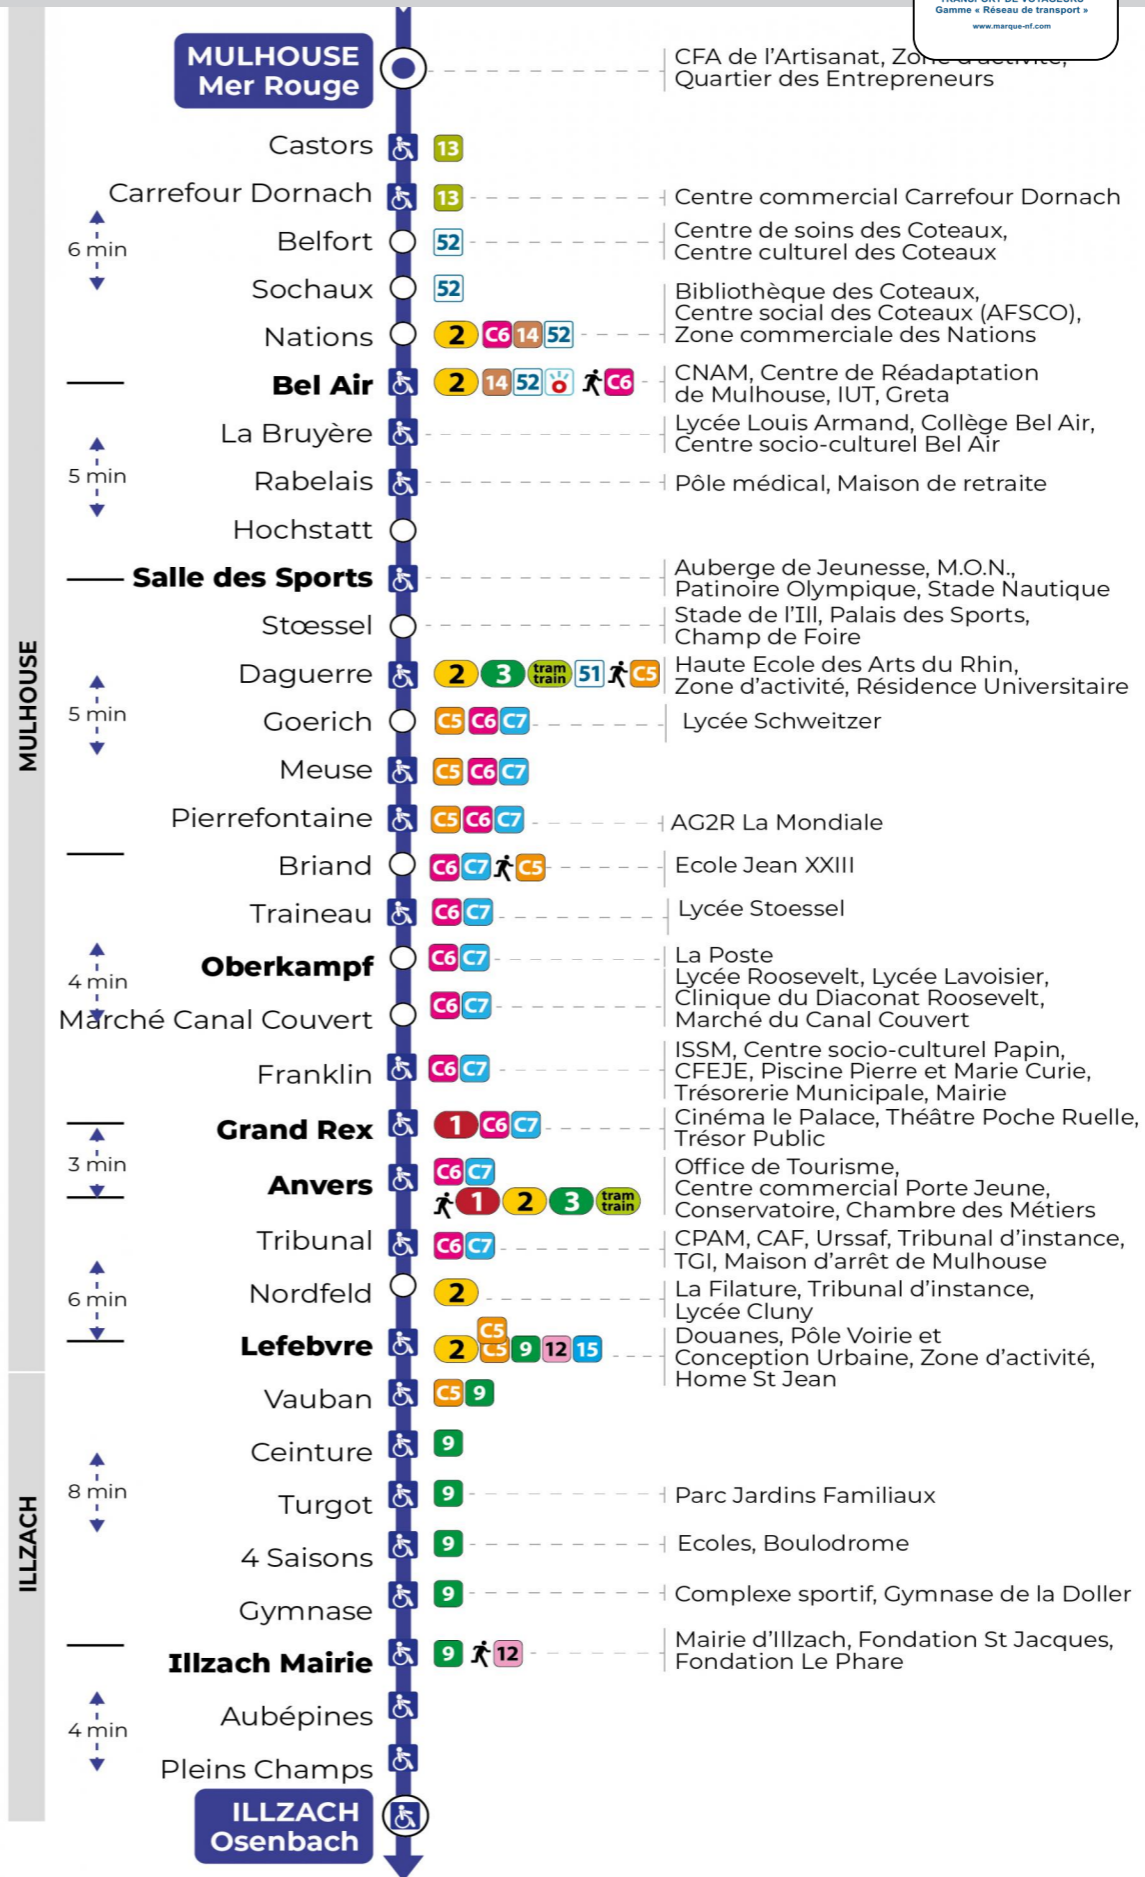

Valables du 24 février au 27 juin 2025 inclus

Gültig vom 24. Februar bis zum 27. Juni 2025
Valid from February 24, 2025 to June 27, 2025

Lundi à vendredi en période scolaire

Montag bis Freitag während der Schulzeit
Monday to Friday in school period

6h	7h	8h	9h	10h	11h	12h	13h	14h	15h	16h	17h	18h	19h	20h
13	15	02	19	04	13	14	09	03	15	10	04	15	16	06
39	32	13	42	27	35	27	27	21	34	22	23	27	36	
	49	34		49	58	33	45	39	52	33	34	39		
		57			52		57		45	52	51			

Lundi à vendredi en vacances scolaires

Montag bis Freitag während der Schulferien
Monday to Friday during school holidays

6h	7h	8h	9h	10h	11h	12h	13h	14h	15h	16h	17h	18h	19h	20h
08	12	12	13	12	12	12	12	13	14	14	14	12	12	13
38	41	42	42	42	42	42	43	43	44	44	44	42	41	

Vacances scolaires

Schulferien / school holidays

du 07 Avr 2025 au 19 Avr 2025

du 30 Mai 2025 au 31 Mai 2025

Samedi

Samstag
Saturday

6h	7h	8h	9h	10h	11h	12h	13h	14h	15h	16h	17h	18h	19h
08	03	26	27	28	27	27	28	28	28	28	29	27	27
38	26	57	57	57	57	57	58	58	58	59	59	57	58
	56												

Dimanche et jours fériés

Sonntag und Feiertage
Sunday and bank holidays

9h	10h	11h	12h	13h	14h	15h	16h	17h	18h	19h	20h
19^t	19^t	19^t	20^t	20^t	20^t	20^t	20^t	20^t	20^t	20^t	20^t

t : Desserte effectuée en véhicule 8 personnes (non accessible aux usagers en fauteuil roulant)

Le plus proche
TABAC REPUBLIQUE
2 rue Hoffet
Illzach

Votre bus en direct

Flashez ce QR-Code pour connaître le prochain passage en temps réel

SAE:11

(DCM - FEV 2025)

Arrêt accessible
 Correspondance bus / tram à proximité