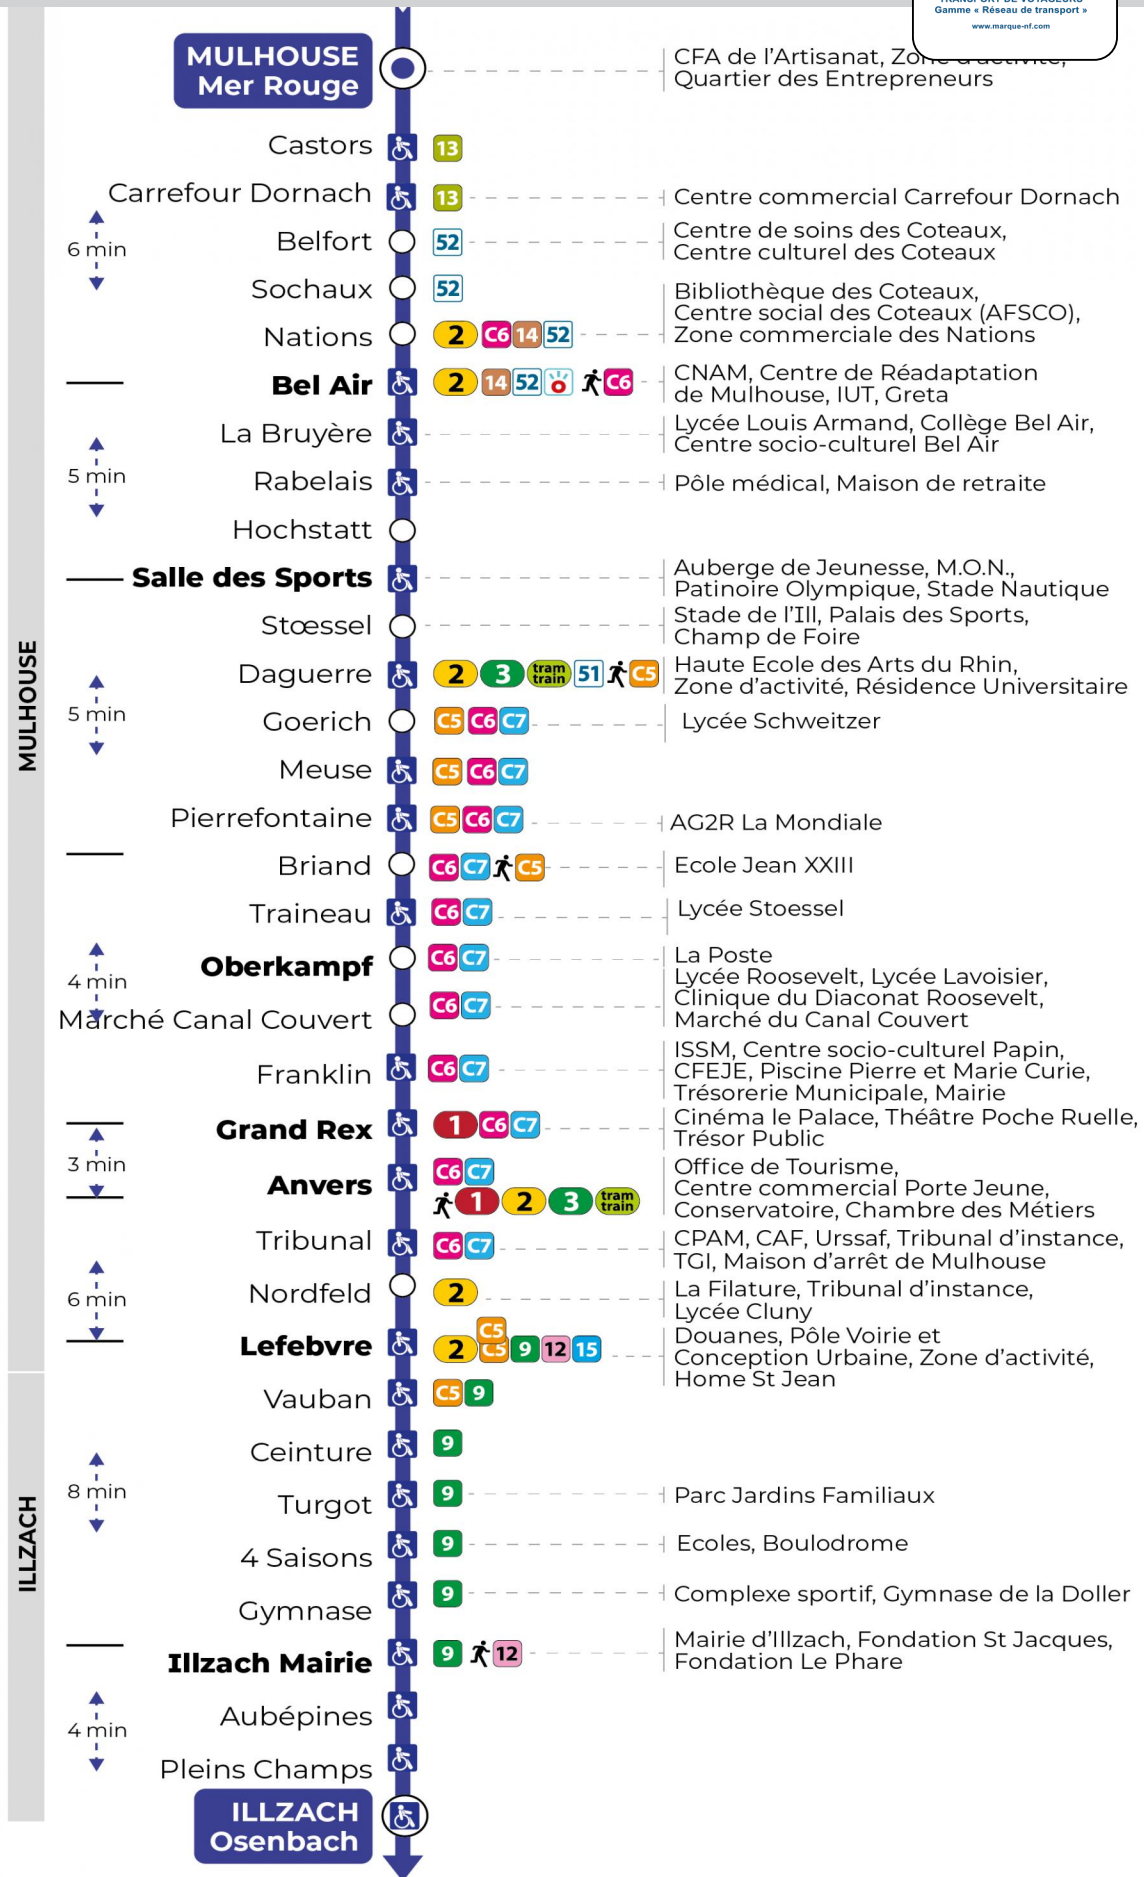

16 arrêt CEINTURE direction OSENBACH

Valables du 24 février au 27 juin 2025 inclus

Gültig vom 24. Februar bis zum 27. Juni 2025
Valid from February 24, 2025 to June 27, 2025

Lundi à vendredi en période scolaire

Montag bis Freitag während der Schulzeit
Monday to Friday in school period

6h	7h	8h	9h	10h	11h	12h	13h	14h	15h	16h	17h	18h	19h	20h
12	14	01	18	03	11	12	07	01	13	08	02	13	14	05
38	31	12	41	26	33	25	25	19	32	20	21	25	35	
	48	33		48	56	31	43	37	50	31	32	37		
		56			50		55			43	50	49		

Vacances scolaires

Schulferien / school holidays

du 07 Avr 2025 au 19 Avr 2025

du 30 Mai 2025 au 31 Mai 2025

Samedi

Samstag
Saturday

6h	7h	8h	9h	10h	11h	12h	13h	14h	15h	16h	17h	18h	19h
07	02	25	26	27	26	26	26	26	26	26	27	26	26
37	25	56	56	56	56	56	56	56	56	57	57	56	57
	55												

Le plus proche
Point de vente Soléa
 TABAC PRESSE DROUOT
 16 rue de Provence
 Mulhouse

Votre bus en direct
 Flashez ce QR-Code pour connaître le prochain passage en temps réel

SAE:122

(DCM - FEV 2025)

Arrêt accessible
 Correspondance bus / tram à proximité