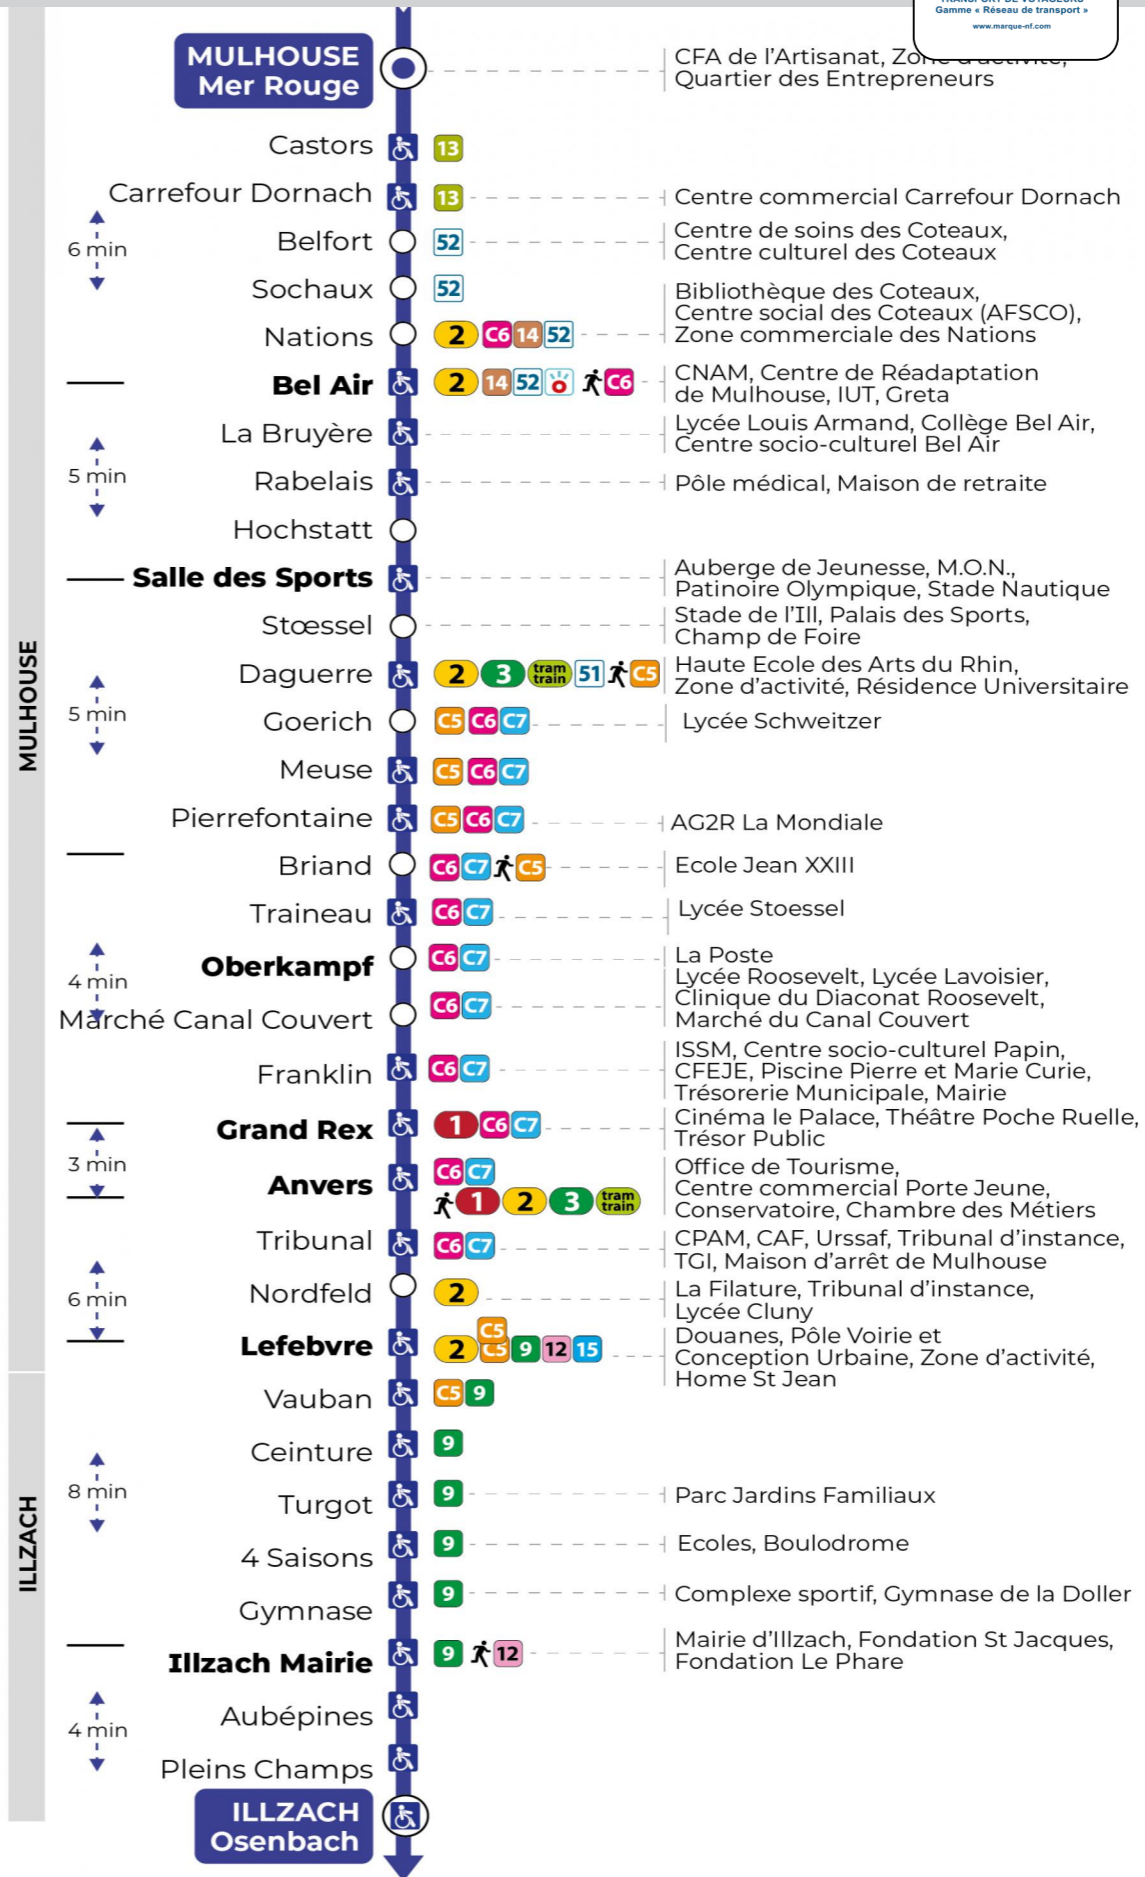

Valables du 24 février au 27 juin 2025 inclus

Gültig vom 24. Februar bis zum 27. Juni 2025
Valid from February 24, 2025 to June 27, 2025

Lundi à vendredi en période scolaire

Montag bis Freitag während der Schulzeit
Monday to Friday in school period

Lundi à vendredi en vacances scolaires

Montag bis Freitag während der Schulferien
Monday to Friday during school holidays

6h	7h	8h	9h	10h	11h	12h	13h	14h	15h	16h	17h	18h	19h	20h
05	09	09	09	08	08	08	08	08	09	09	09	08	08	10
35	38	39	38	38	38	38	38	38	39	39	39	38	37	

Vacances scolaires

Schulferien / school holidays

du 07 Avr 2025 au 19 Avr 2025
du 30 Mai 2025 au 31 Mai 2025

Samedi

Samstag
Saturday

6h	7h	8h	9h	10h	11h	12h	13h	14h	15h	16h	17h	18h	19h
05	00	23	23	24	23	23	23	23	23	23	24	23	23
35	23	53	53	53	53	53	53	53	53	54	54	53	55
	53												

Le plus proche
Agence Soléa Porte Jeune

Votre bus en direct

Flashez ce QR-Code pour connaître le prochain passage en temps réel

SAE:1785

Arrêt accessible
 Correspondance bus / tram à proximité

(DCM - FEV 2025)