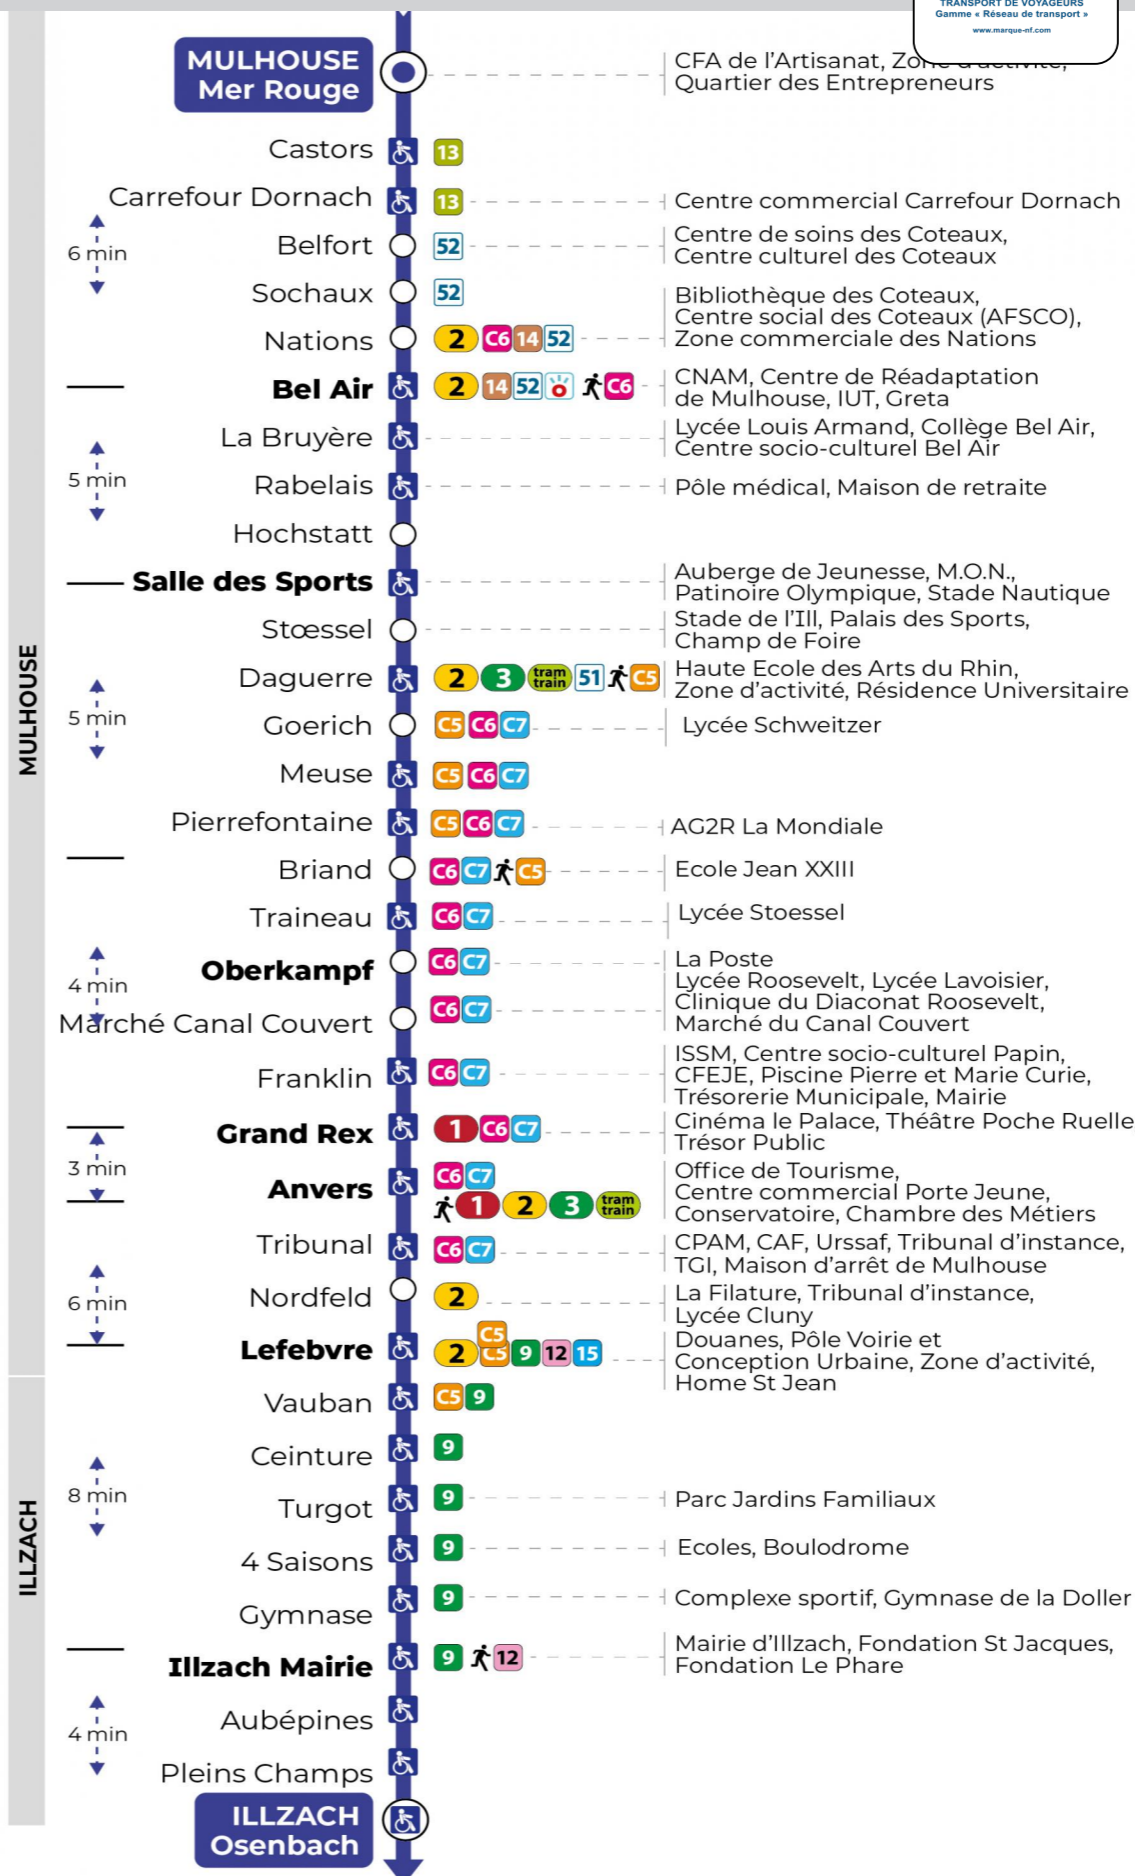

Valables du 24 février au 27 juin 2025 inclus

Gültig vom 24. Februar bis zum 27. Juni 2025
Valid from February 24, 2025 to June 27, 2025

Lundi à vendredi en période scolaire

Montag bis Freitag während der Schulzeit
Monday to Friday in school period

6h	7h	8h	9h	10h	11h	12h	13h	14h	15h	16h	17h	18h	19h
05	06	04	10	18	03	04	17	11	05	11	12	04	06
31	23	25	33	40	25	17	35	29	23	22	23	16	28
	40	48	55		48	23	53	47	41	34	41	29	58
	53				59				59	53		41	

Lundi à vendredi en vacances scolaires

Vacances scolaires

Schulferien / school holidays

du 07 Avr 2025 au 19 Avr 2025
du 30 Mai 2025 au 31 Mai 2025

Samedi

Samstag
Saturday

6h	7h	8h	9h	10h	11h	12h	13h	14h	15h	16h	17h	18h	19h
01	19	19	19	19	18	18	18	18	18	18	18	18	18
31	49	49	48	48	48	48	48	48	48	48	48	48	50
56													

Le plus proche
Agence Soléa Porte Jeune

Votre bus en direct

Flashez ce QR-Code pour connaître le prochain passage en temps réel

SAE:666

(DCM - FEV 2025)

Arrêt accessible
 Correspondance bus / tram à proximité