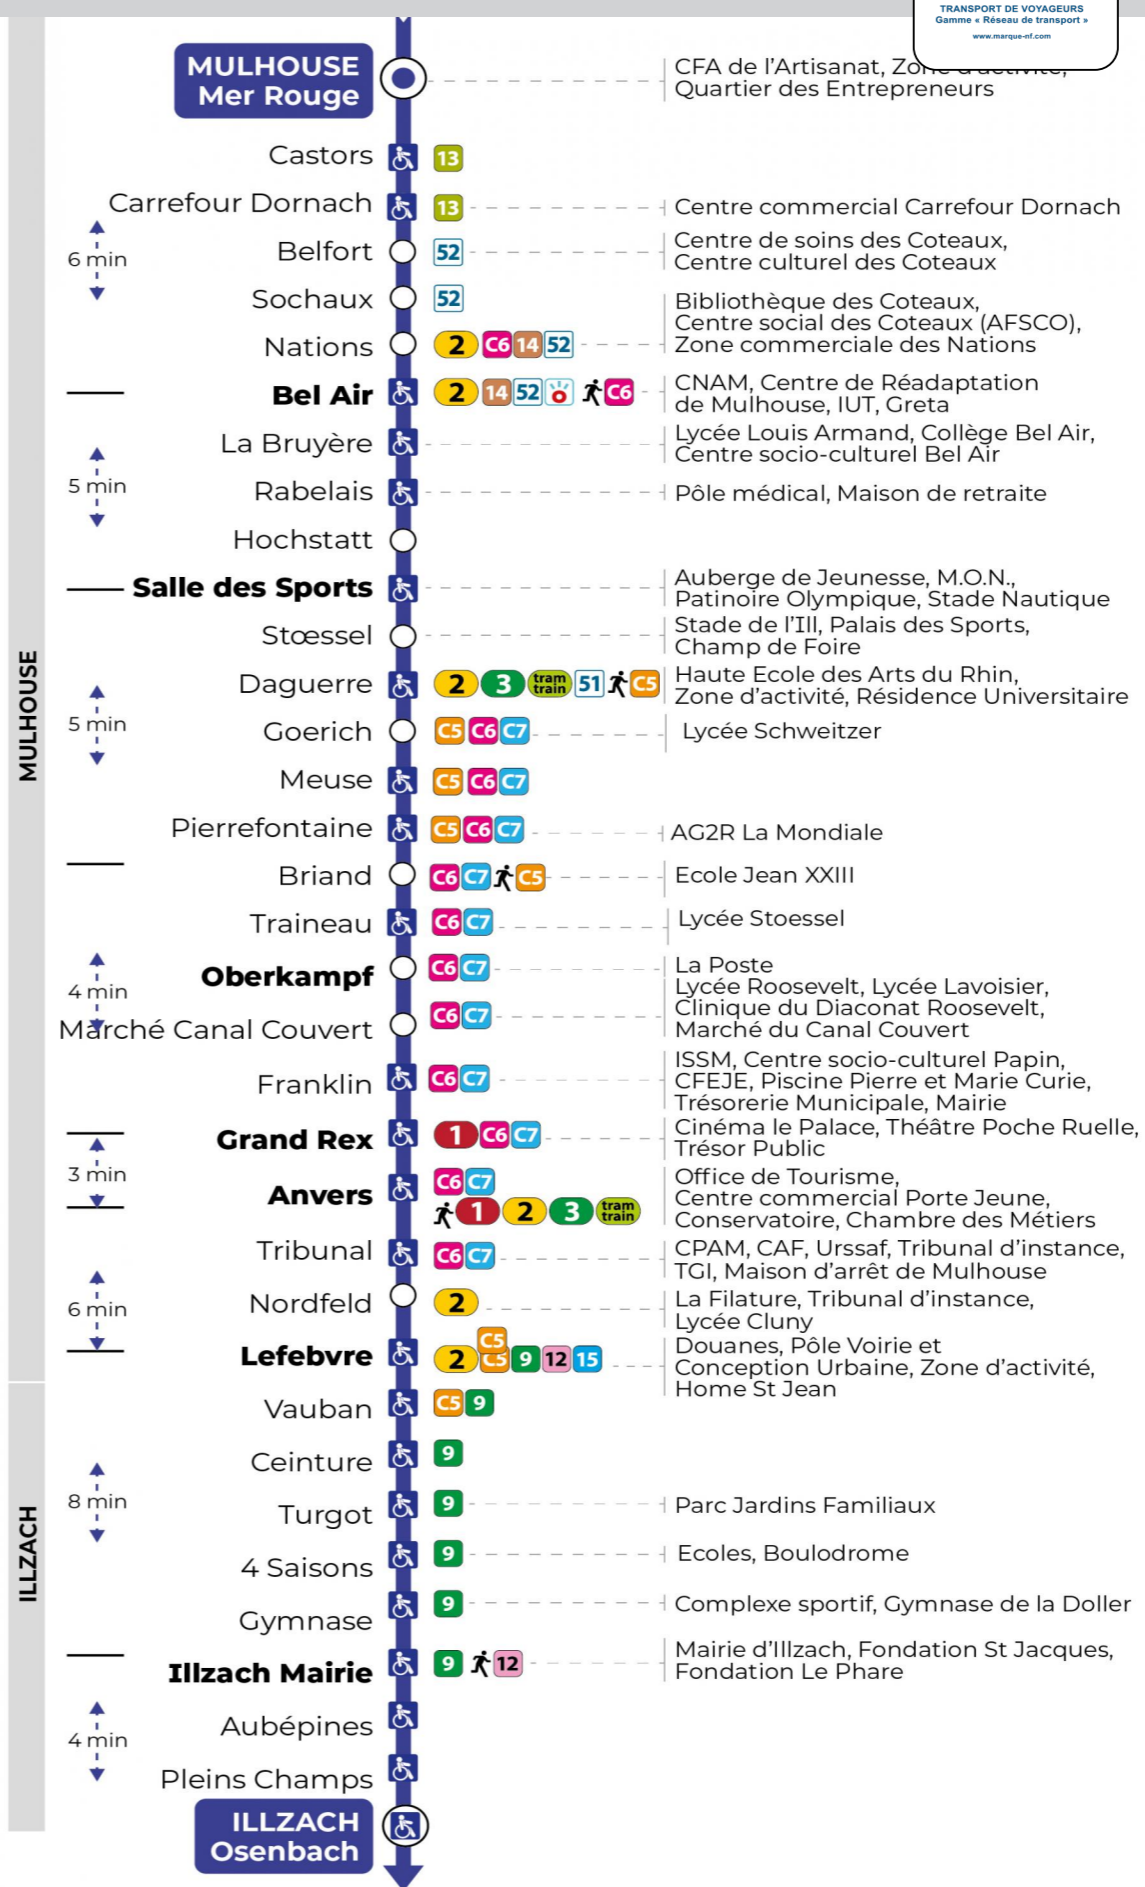

16 arrêt ANVERS direction OSENBACH

Valables du 24 février au 27 juin 2025 inclus

Gültig vom 24. Februar bis zum 27. Juni 2025
Valid from February 24, 2025 to June 27, 2025

Lundi à vendredi en période scolaire

Montag bis Freitag während der Schulzeit
Monday to Friday in school period

6h	7h	8h	9h	10h	11h	12h	13h	14h	15h	16h	17h	18h	19h
04	05	03	09	17	02	03	16	10	04	10	10	03	05
30	22	24	32	39	24	16	34	28	22	21	21	15	27
	39	47	54		47	22	52	46	40	33	39	28	57
	52					41		58	51			40	

Lundi à vendredi en vacances scolaires

Montag bis Freitag während der Schulferien
Monday to Friday during school holidays

6h	7h	8h	9h	10h	11h	12h	13h	14h	15h	16h	17h	18h	19h	20h
00	04	04	04	02	02	02	02	02	03	03	02	02	02	04
30	33	34	32	32	32	32	32	32	33	33	32	32	31	

Vacances scolaires

Schulferien / school holidays

du 07 Avr 2025 au 19 Avr 2025
du 30 Mai 2025 au 31 Mai 2025

Samedi

Samstag
Saturday

6h	7h	8h	9h	10h	11h	12h	13h	14h	15h	16h	17h	18h	19h
00	18	18	18	18	17	17	17	17	17	17	17	17	17
30	48	48	47	47	47	47	47	47	47	47	47	47	49
55													

Dimanche et jours fériés

Sonntag und Feiertage
Sunday and bank holidays

9h	10h	11h	12h	13h	14h	15h	16h	17h	18h	19h	20h
09^t	09^t	09^t	09^t	09^t	09^t	09^t	09^t	09^t	09^t	09^t	09^t

t : Desserte effectuée en véhicule 8 personnes (non accessible aux usagers en fauteuil roulant)

Le plus proche
Agence Soléa Porte Jeune

Votre bus en direct

Flashez ce QR-Code pour connaître le prochain passage en temps réel

SAE:5117

(DCM - FEV 2025)

Arrêt accessible
 Correspondance bus / tram à proximité