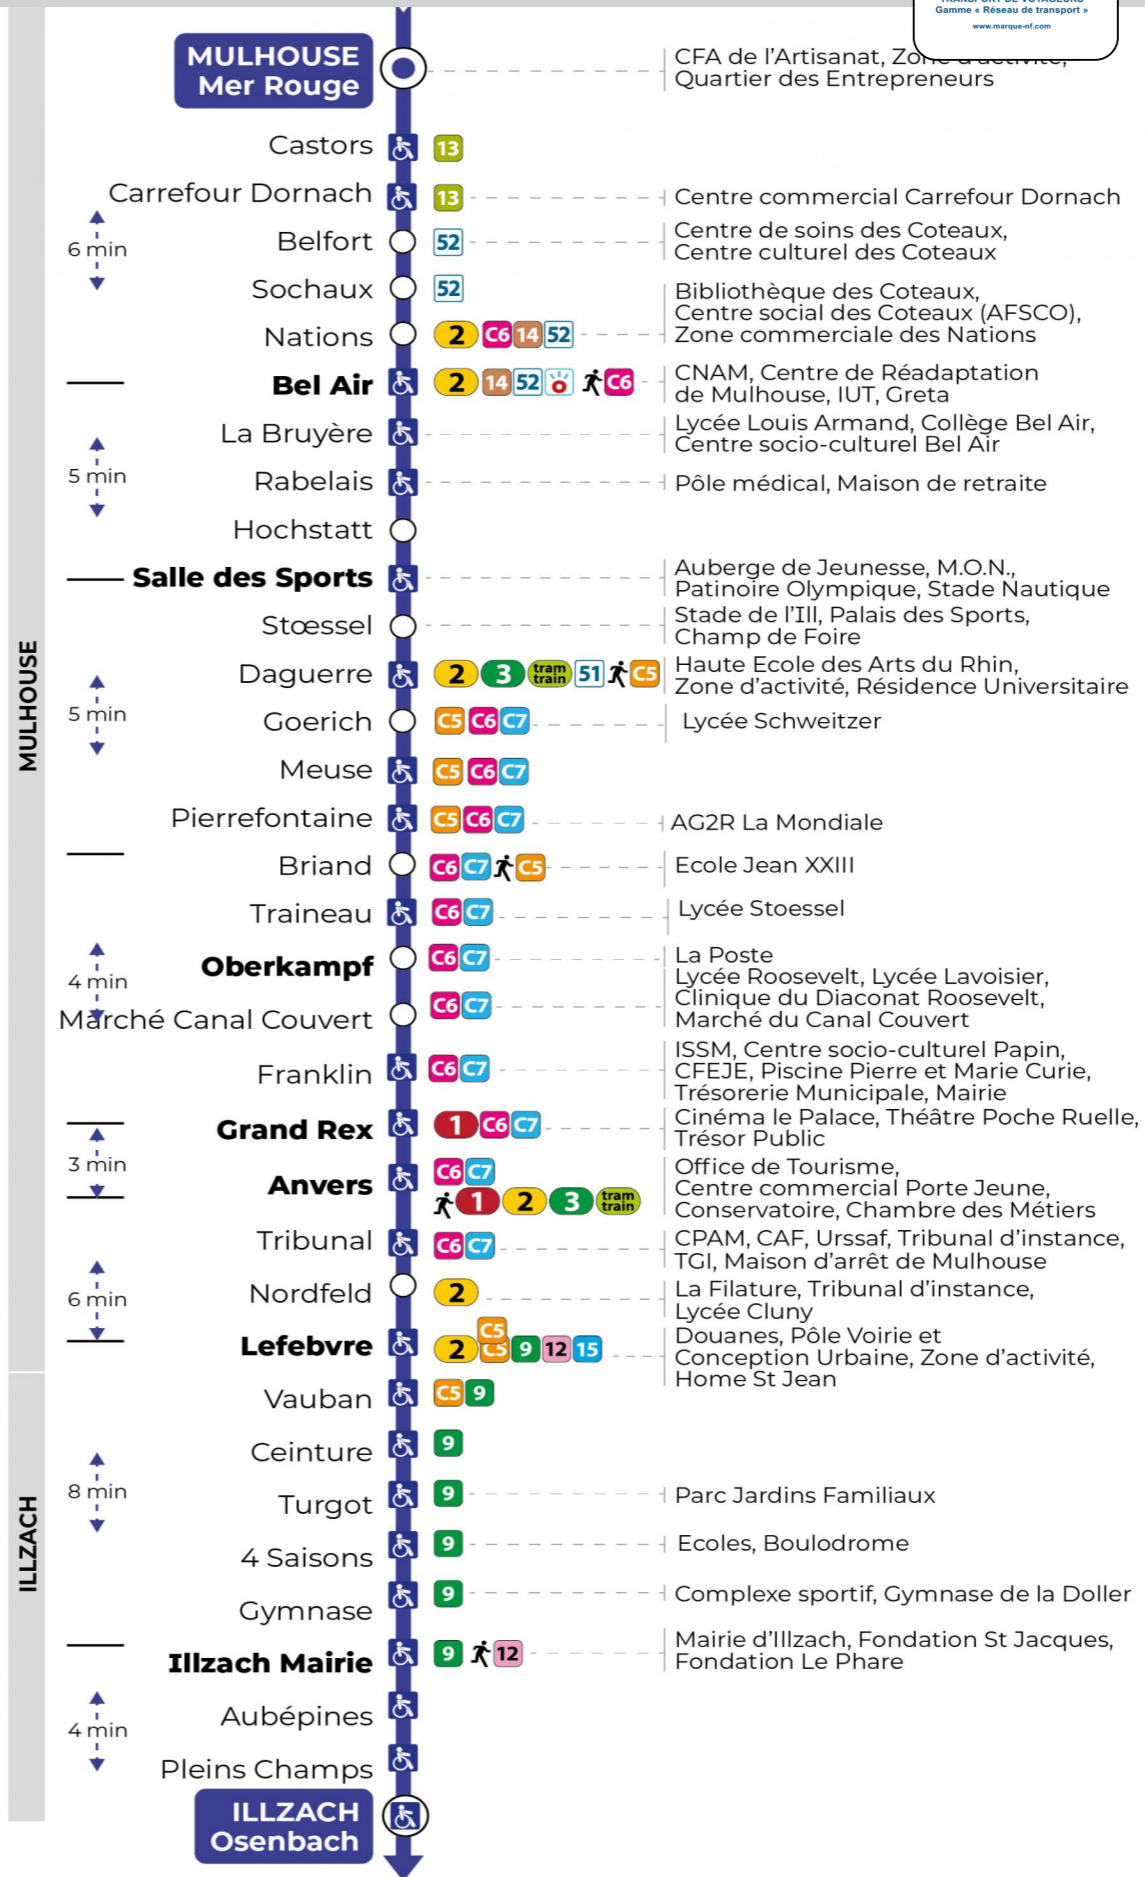

Valables du 24 février au 27 juin 2025 inclus

Gültig vom 24. Februar bis zum 27. Juni 2025
Valid from February 24, 2025 to June 27, 2025

Lundi à vendredi en période scolaire

Montag bis Freitag während der Schulzeit
Monday to Friday in school period

6h	7h	8h	9h	10h	11h	12h	13h	14h	15h	16h	17h	18h	19h	20h	21h
02	03	01	07	15	00	01	14	08	02	08	08	01	03		04^s
28	20	22	30	37	22	14	32	26	20	19	19	13	25		
	37	45	52		45	20	50	44	38	31	37	26	55		
	50				56				56	49		38			

s : Terminus ANVERS

Lundi à vendredi en vacances scolaires

Montag bis Freitag während der Schulferien
Monday to Friday during school holidays

5h	6h	7h	8h	9h	10h	11h	12h	13h	14h	15h	16h	17h	18h	19h	20h	21h
58	28	02	02	02	00	29	29	29	29	00	00	29	29	29	02	04^s
		30	32	30	29	59	59	59		30	30	59	59			
				59												

s : Terminus ANVERS

Vacances scolaires

Schulferien / school holidays

du 07 Avr 2025 au 19 Avr 2025
du 30 Mai 2025 au 31 Mai 2025

Samedi

Samstag
Saturday

5h	6h	7h	8h	9h	10h	11h	12h	13h	14h	15h	16h	17h	18h	19h	20h	21h
58	28	16	16	16	15	14	14	14	14	14	14	14	14	14		04^s
	53	45	46	45	44	44	44	44	44	44	44	44	44	47		

s : Terminus ANVERS

Dimanche et jours fériés

Sonntag und Feiertage
Sunday and bank holidays

9h	10h	11h	12h	13h	14h	15h	16h	17h	18h	19h	20h
07^t	07^t	07^t	07^t	07^t	07^t	07^t	07^t	07^t	07^t	07^t	07^t

t : Desserte effectuée en véhicule 8 personnes (non accessible aux usagers en fauteuil roulant)

Le plus proche
TABAC FRANKLIN
29, rue Franklin
Mulhouse

Votre bus en direct

Flashez ce QR-Code pour connaître le prochain passage en temps réel

SAE:5122

Arrêt accessible
 Correspondance bus / tram à proximité

(DCM - FEV 2025)