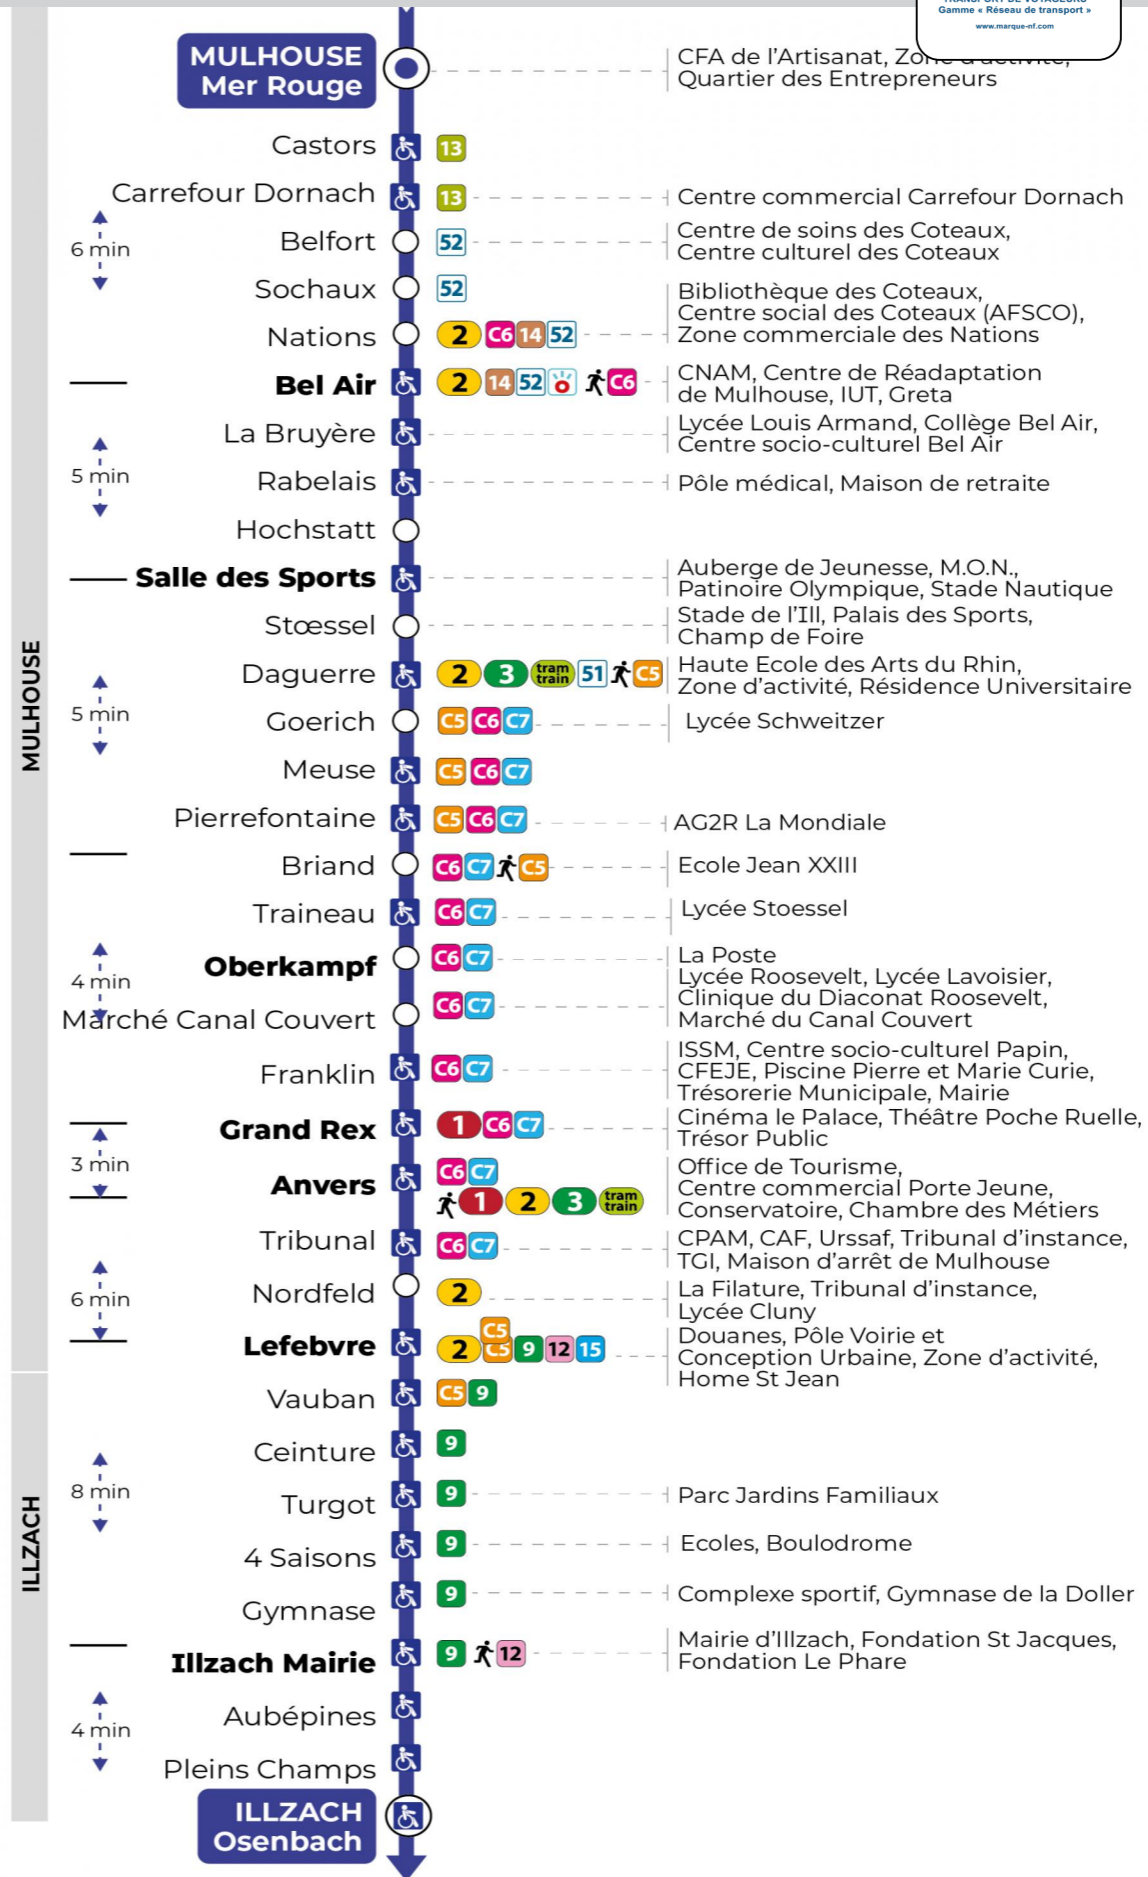

16 arrêt FRANKLIN direction OSENBACH

Valables du 24 février au 27 juin 2025 inclus

Gültig vom 24. Februar bis zum 27. Juni 2025
Valid from February 24, 2025 to June 27, 2025

Lundi à vendredi en période scolaire

Montag bis Freitag während der Schulzeit
Monday to Friday in school period

6h	7h	8h	9h	10h	11h	12h	13h	14h	15h	16h	17h	18h	19h	20h	21h
00	01	20	05	13	20	12	12	06	00	06	06	11	01		02^s
26	18	43	28	35	43	18	30	24	18	17	17	24	23		
	35		50	58	59	37	48	42	36	29	35	36	53		
	48					54			54	47	59				
	59														

s : Terminus ANVERS

Lundi à vendredi en vacances scolaires

Montag bis Freitag während der Schulferien
Monday to Friday during school holidays

5h	6h	7h	8h	9h	10h	11h	12h	13h	14h	15h	16h	17h	18h	19h	20h	21h
56	26	00	00	00	27	27	27	27	27	28	28	27	27	27	00	02^s
		28	30	28	57	57	57	57	58	58	57	57	57			
				58												

s : Terminus ANVERS

Vacances scolaires

Schulferien / school holidays

du 07 Avr 2025 au 19 Avr 2025
du 30 Mai 2025 au 31 Mai 2025

Samedi

Samstag
Saturday

5h	6h	7h	8h	9h	10h	11h	12h	13h	14h	15h	16h	17h	18h	19h	20h	21h
56	26	14	14	14	13	12	12	12	12	12	12	12	12	12		02^s
	51	43	44	43	42	42	42	42	42	42	42	42	42	45		

s : Terminus ANVERS

Dimanche et jours fériés

Sonntag und Feiertage
Sunday and bank holidays

9h	10h	11h	12h	13h	14h	15h	16h	17h	18h	19h	20h
06^t	06^t	06^t	06^t	06^t	06^t	05^t	05^t	05^t	05^t	05^t	05^t

t : Desserte effectuée en véhicule 8 personnes (non accessible aux usagers en fauteuil roulant)

Le plus proche
TABAC FRANKLIN
29, rue Franklin
Mulhouse

Votre bus en direct

Flashez ce QR-Code pour connaître le prochain passage en temps réel

SAE:241

(DCM - FEV 2025)

Arrêt accessible
 Correspondance bus / tram à proximité