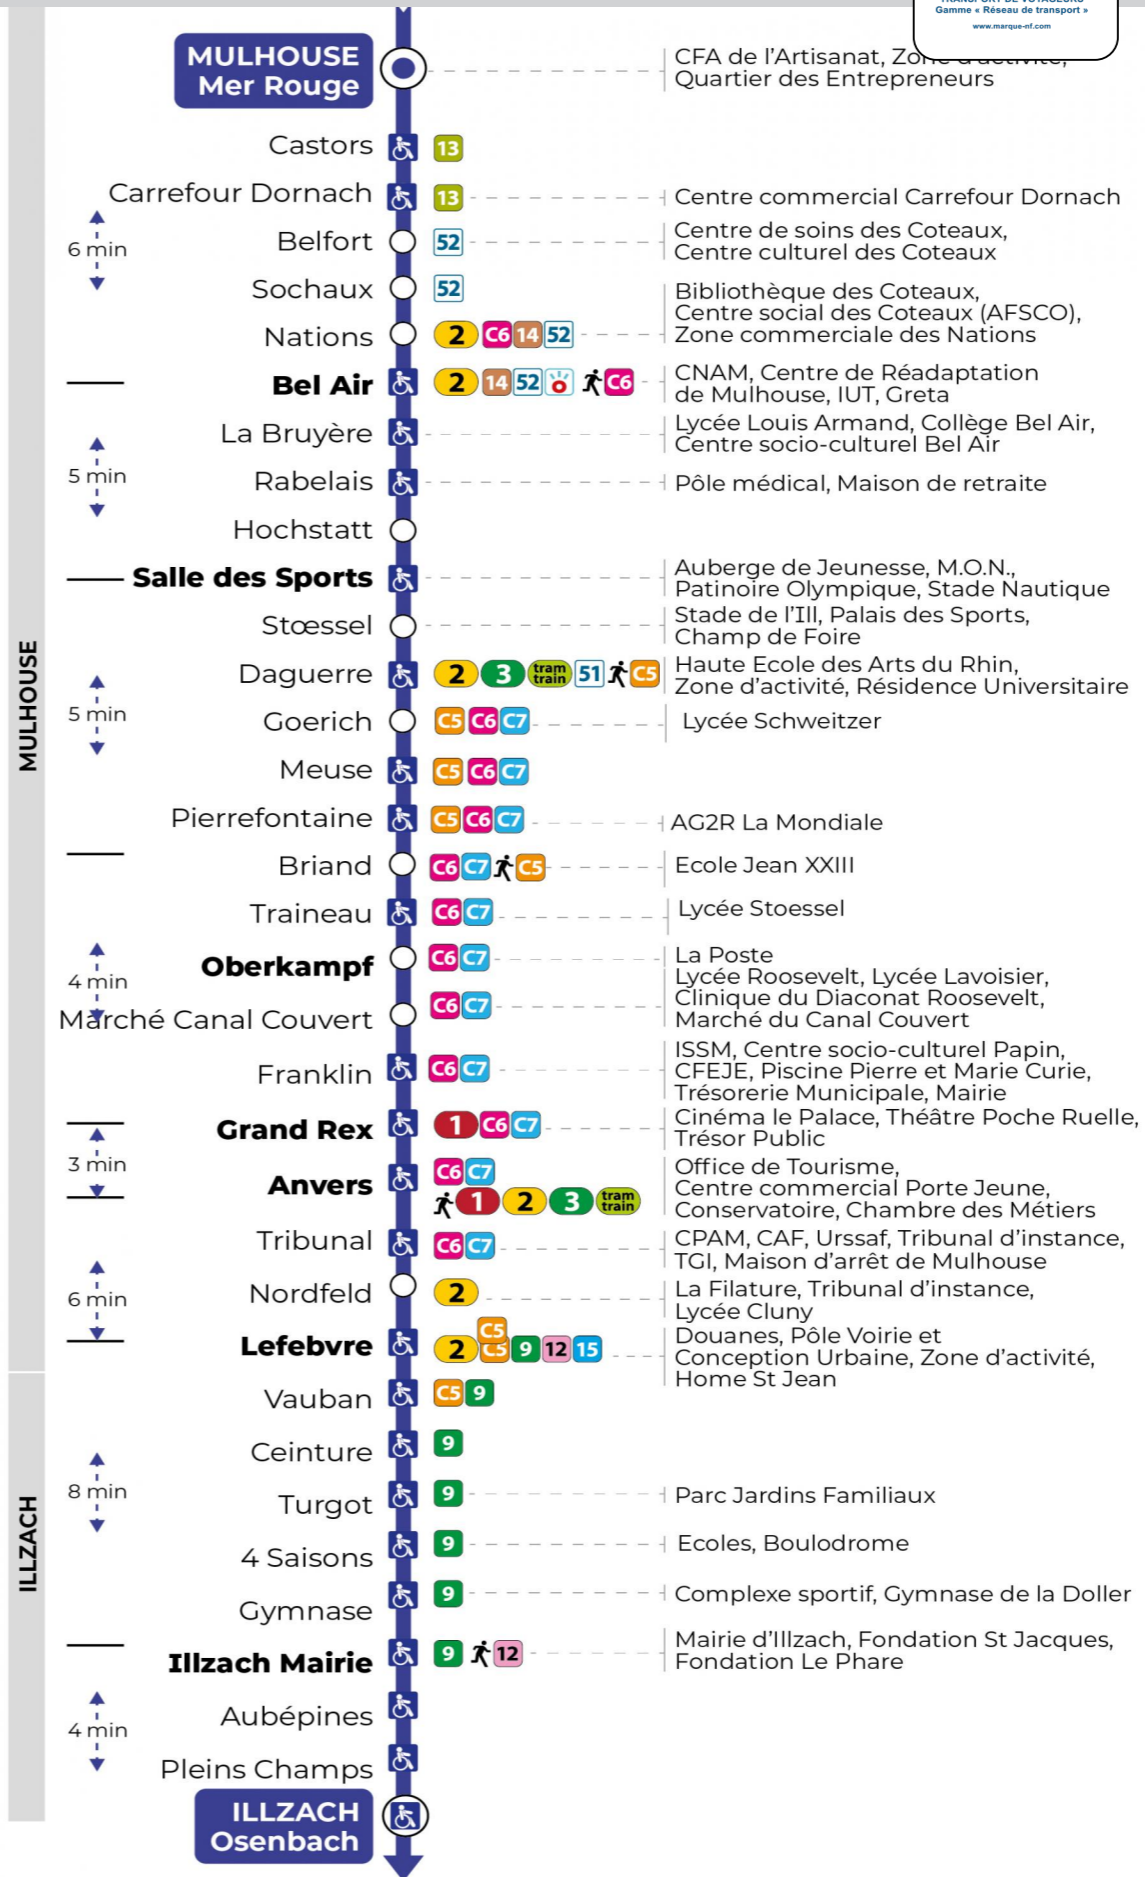

Valables du 24 février au 27 juin 2025 inclus

Gültig vom 24. Februar bis zum 27. Juni 2025
Valid from February 24, 2025 to June 27, 2025

Lundi à vendredi en période scolaire

Montag bis Freitag während der Schulzeit
Monday to Friday in school period

s : Terminus ANVERS

Vacances scolaires

Schulferien / school holidays

du 07 Avr 2025 au 19 Avr 2025
du 30 Mai 2025 au 31 Mai 2025

Samedi

Samstag
Saturday

5h	6h	7h	8h	9h	10h	11h	12h	13h	14h	15h	16h	17h	18h	19h	20h	21h
55	25	13	13	12	11	10	10	10	10	10	10	10	10	10		01 ^s
	50	42	43	41	40	40	40	40	40	40	40	40	40	43		

s : Terminus ANVERS

Dimanche et jours fériés

Sonntag und Feiertage
Sunday and bank holidays

9h	10h	11h	12h	13h	14h	15h	16h	17h	18h	19h	20h
04 ^t	04 ^t	04 ^t	04 ^t	04 ^t	04 ^t	04 ^t	04 ^t	04 ^t	04 ^t	04 ^t	04 ^t

t : Desserte effectuée en véhicule 8 personnes (non accessible aux usagers en fauteuil roulant)

Le plus proche
TABAC DU MARCHE
4 avenue Aristide Briand
Mulhouse

Votre bus en direct

Flashez ce QR-Code pour connaître le prochain passage en temps réel