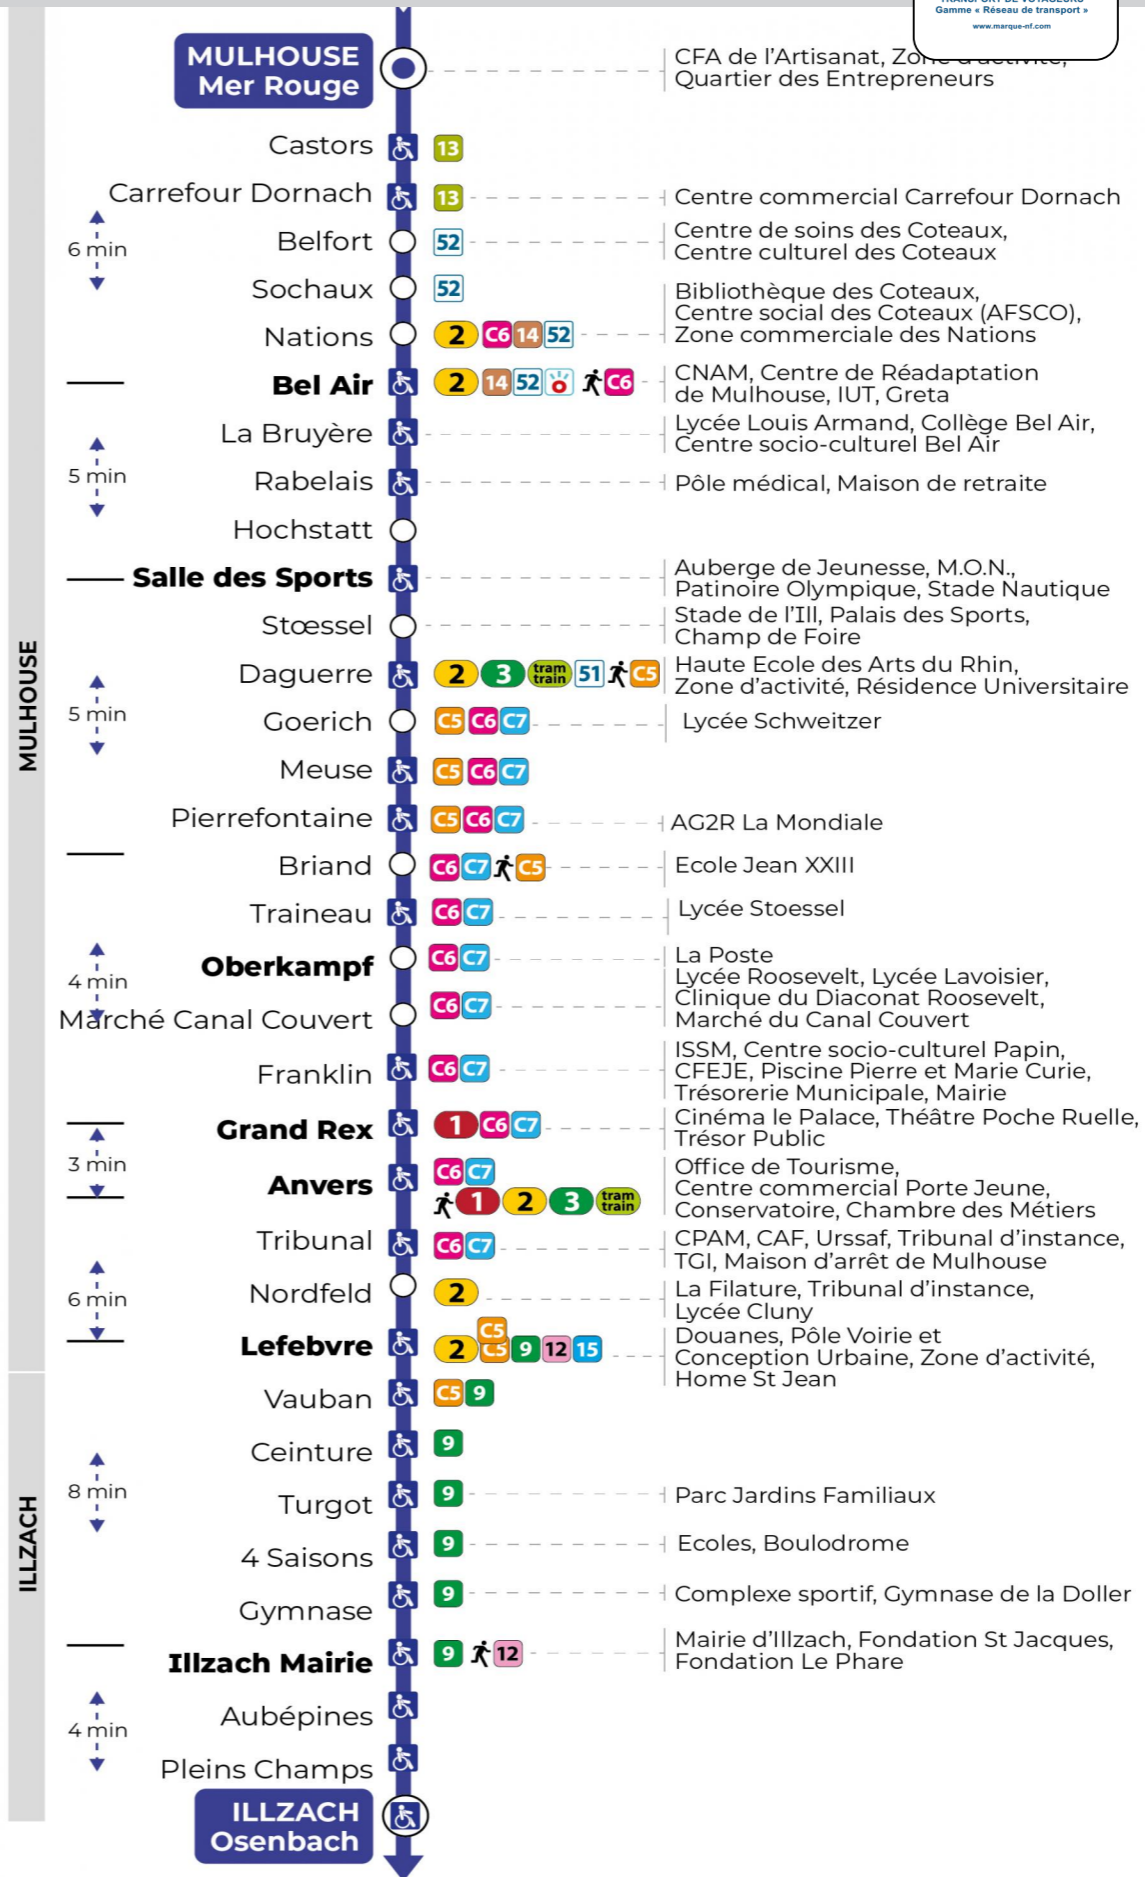

s : Terminus ANVERS

### Vacances scolaires

Schulferien / school holidays

du 07 Avr 2025 au 19 Avr 2025  
du 30 Mai 2025 au 31 Mai 2025

### Samedi

Samstag  
Saturday

5h	6h	7h	8h	9h	10h	11h	12h	13h	14h	15h	16h	17h	18h	19h	20h	21h
54	24	12	12	11	10	09	09	09	09	09	09	09	09	09		00 <sup>s</sup>
	49	41	42	40	39	39	39	39	39	39	39	39	39	42		

s : Terminus ANVERS

**Le plus proche**  
**TABAC MICHEL**  
58, avenue Aristide Briand  
Mulhouse

**Votre bus en direct**

Flashez ce QR-Code pour connaître le prochain passage en temps réel

Arrêt accessible  
 Correspondance bus / tram à proximité