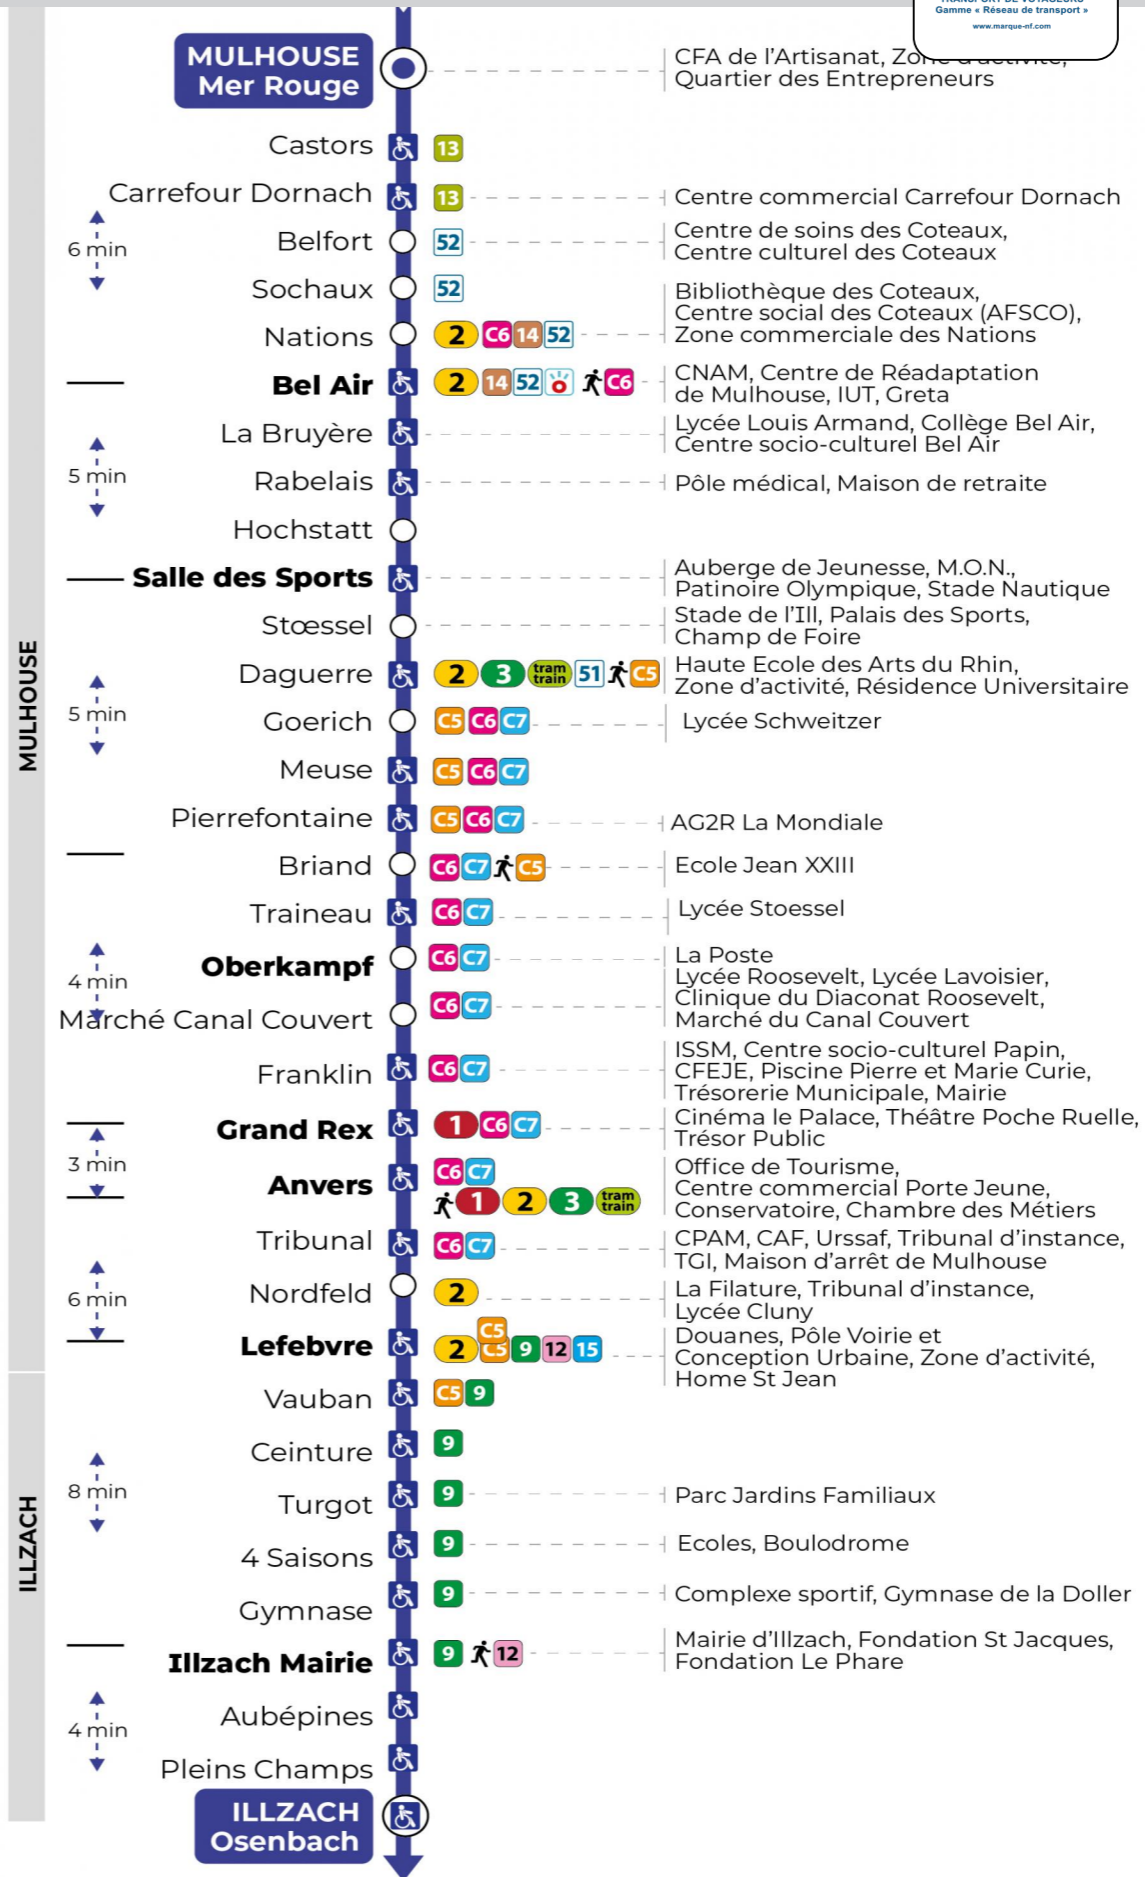

16 arrêt **TRAINEAU** direction **OSENBACH**

Valables du 24 février au 27 juin 2025 inclus

Gültig vom 24. Februar bis zum 27. Juni 2025
Valid from February 24, 2025 to June 27, 2025

Lundi à vendredi en période scolaire

s : Terminus ANVERS

Lundi à vendredi en vacances scolaires

Montag bis Freitag während der Schulferien
Monday to Friday during school holidays

5h	6h	7h	8h	9h	10h	11h	12h	13h	14h	15h	16h	17h	18h	19h	20h
53	23	25	27	24	23	23	23	23	23	24	24	23	23	23	59 ^s
	57	57	56	54	53	53	53	53	54	54	53	53	53	56	

s : Terminus ANVERS

Vacances scolaires

Schulferien / school holidays

du 07 Avr 2025 au 19 Avr 2025
du 30 Mai 2025 au 31 Mai 2025

Samedi

Samstag
Saturday

5h	6h	7h	8h	9h	10h	11h	12h	13h	14h	15h	16h	17h	18h	19h	20h
53	23	11	11	10	09	08	08	08	08	08	08	08	08	08	59 ^s
	48	40	41	39	38	38	38	38	38	38	38	38	38	41	

s : Terminus ANVERS

Le plus proche
TABAC MICHEL
58, avenue Aristide Briand
Mulhouse

Votre bus en direct

Flashez ce QR-Code pour connaître le prochain passage en temps réel

SAE:663

(DCM - FEV 2025)

Arrêt accessible
 Correspondance bus / tram à proximité