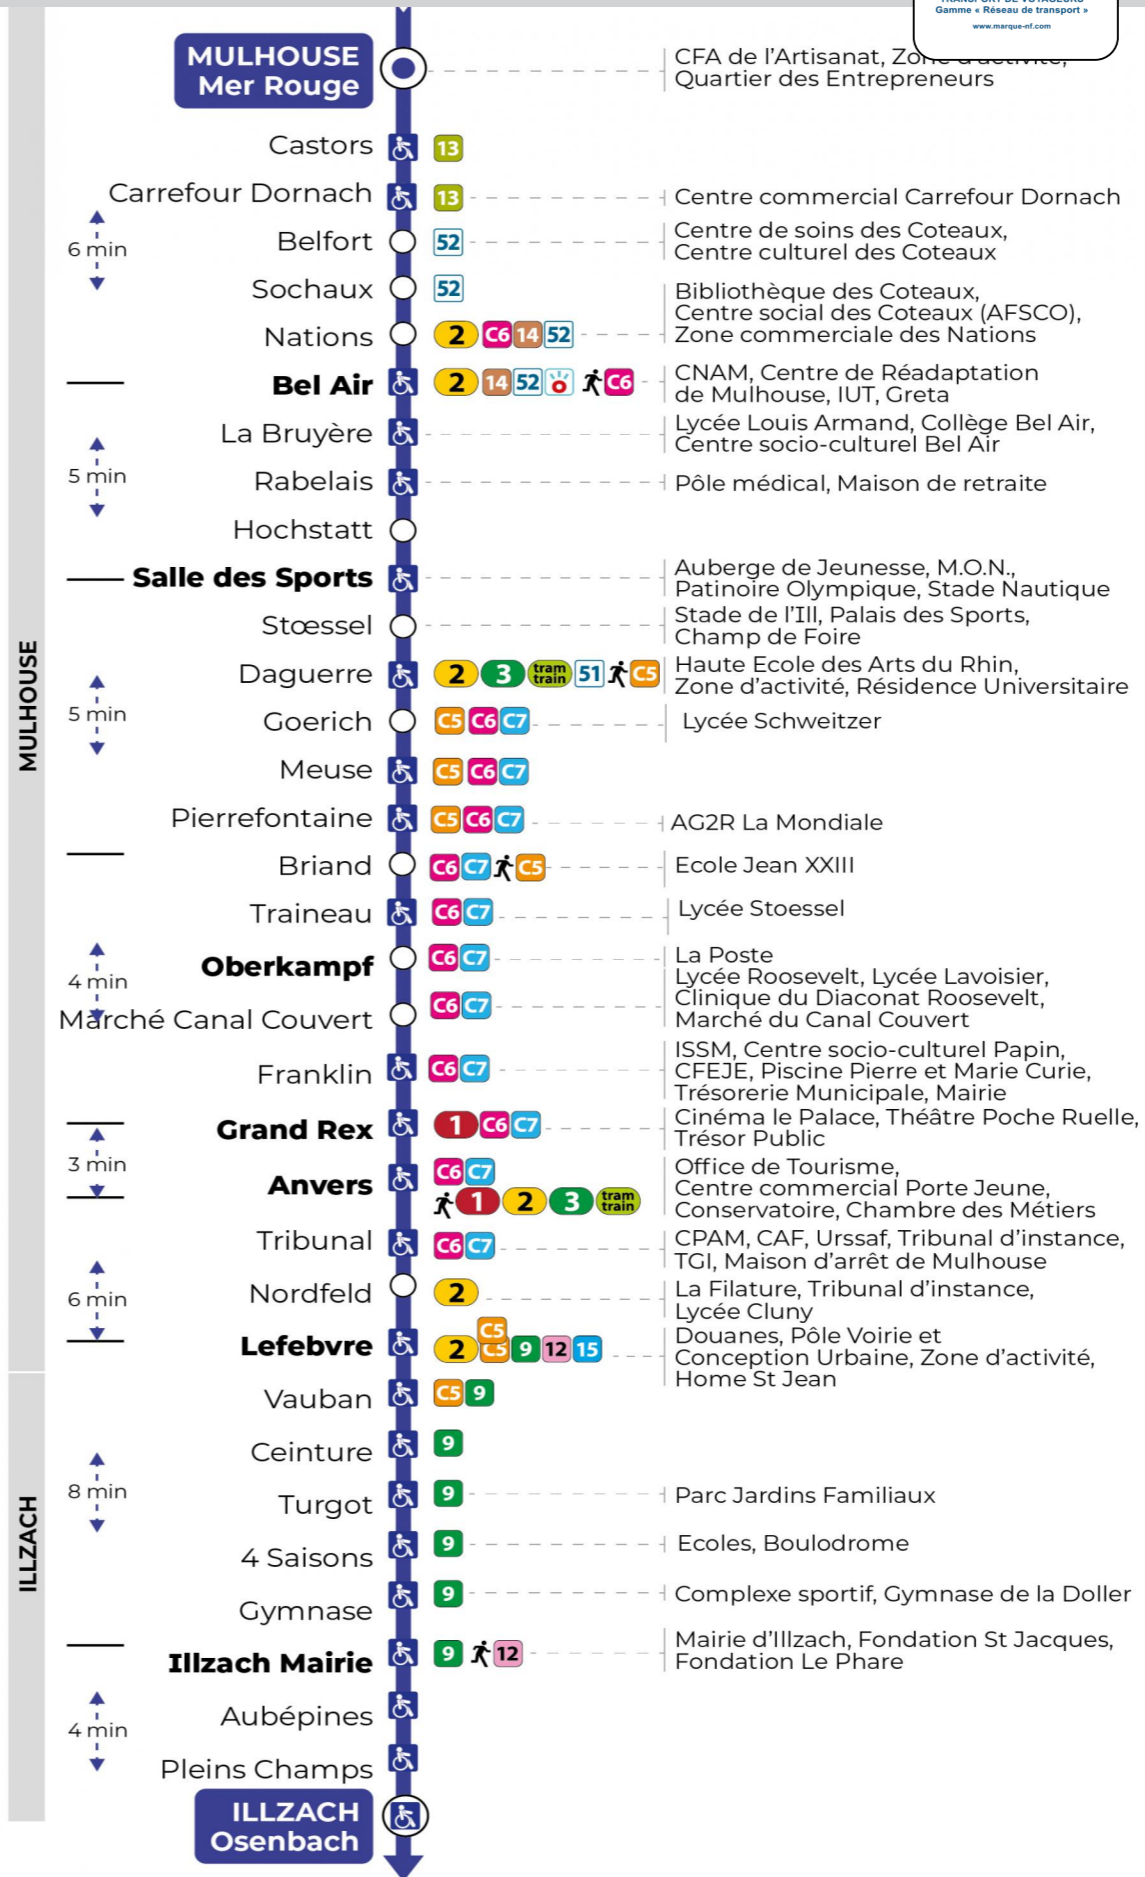

Valables du 24 février au 27 juin 2025 inclus

Gültig vom 24. Februar bis zum 27. Juni 2025
Valid from February 24, 2025 to June 27, 2025

Lundi à vendredi en période scolaire

Montag bis Freitag während der Schulzeit
Monday to Friday in school period

s : Terminus ANVERS

Lundi à vendredi en vacances scolaires

Montag bis Freitag während der Schulferien
Monday to Friday during school holidays

5h	6h	7h	8h	9h	10h	11h	12h	13h	14h	15h	16h	17h	18h	19h	20h
52	22	24	26	23	22	22	22	22	22	23	23	22	22	22	58 ^s
	56	56	55	53	52	52	52	52	53	53	52	52	52	55	

s : Terminus ANVERS

Vacances scolaires

Schulferien / school holidays

du 07 Avr 2025 au 19 Avr 2025
du 30 Mai 2025 au 31 Mai 2025

Samedi

Samstag
Saturday

5h	6h	7h	8h	9h	10h	11h	12h	13h	14h	15h	16h	17h	18h	19h	20h
52	22	10	10	09	08	07	07	07	07	07	07	07	07	07	58 ^s
	47	39	40	38	37	37	37	37	37	37	37	37	37	40	

s : Terminus ANVERS

Le plus proche
Point de vente Soléa
 TABAC MICHEL
 58, avenue Aristide Briand
 Mulhouse

Votre bus en direct
 Flashez ce QR-Code pour connaître le prochain passage en temps réel

Arrêt accessible
 Correspondance bus / tram à proximité