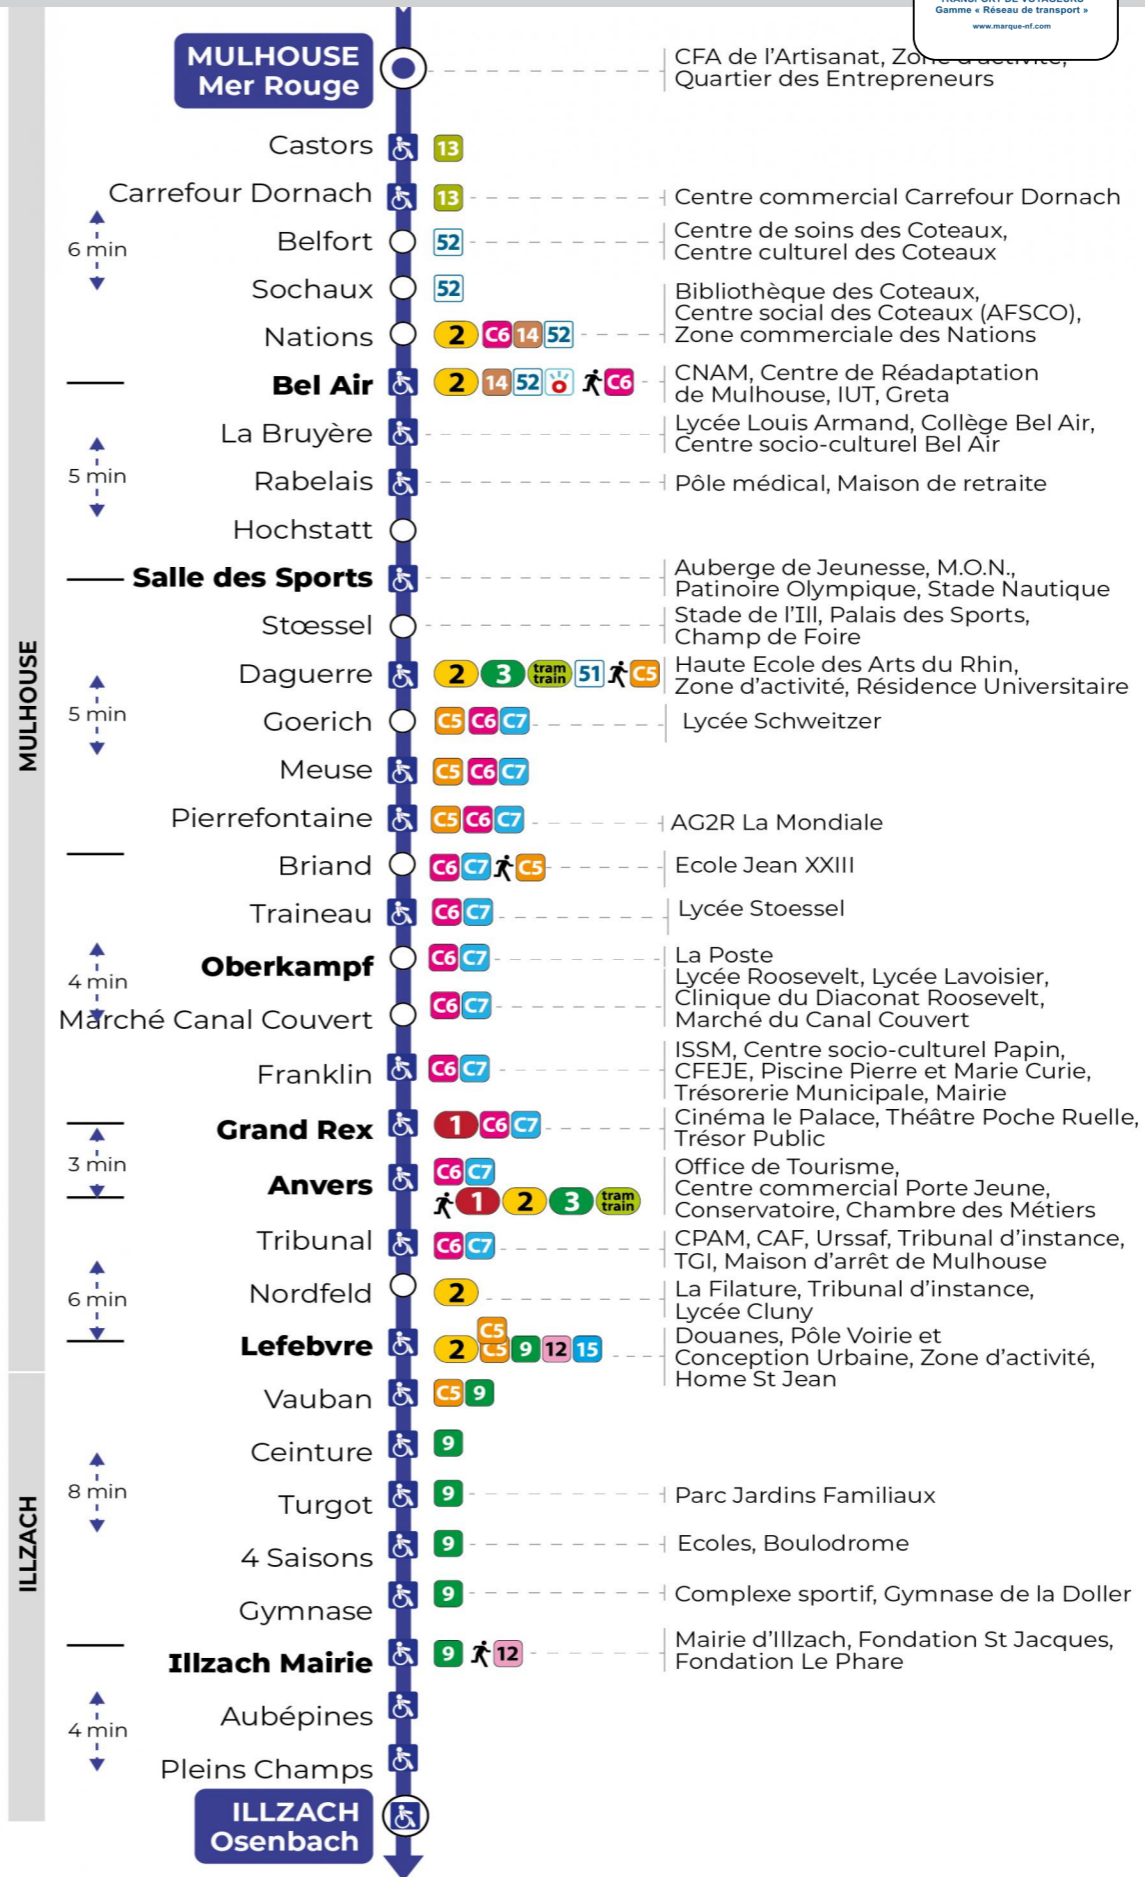

16 arrêt GOERICH direction OSENBACH

Valables du 24 février au 27 juin 2025 inclus

Gültig vom 24. Februar bis zum 27. Juni 2025
Valid from February 24, 2025 to June 27, 2025

Lundi à vendredi en période scolaire

s : Terminus ANVERS

Lundi à vendredi en vacances scolaires

Montag bis Freitag während der Schulferien
Monday to Friday during school holidays

5h	6h	7h	8h	9h	10h	11h	12h	13h	14h	15h	16h	17h	18h	19h	20h
50	20	22	24	21	20	20	20	20	20	21	21	20	20	20	56 ^s
	54	54	53	51	50	50	50	50	51	51	50	50	50	53	

s : Terminus ANVERS

Vacances scolaires

Schulferien / school holidays

du 07 Avr 2025 au 19 Avr 2025
du 30 Mai 2025 au 31 Mai 2025

Samedi

Samstag
Saturday

5h	6h	7h	8h	9h	10h	11h	12h	13h	14h	15h	16h	17h	18h	19h	20h
50	20	08	08	07	06	05	05	05	05	05	05	05	05	05	56 ^s
	45	37	38	36	35	35	35	35	35	35	35	35	35	38	

s : Terminus ANVERS

Le plus proche
TABAC MICHEL
58, avenue Aristide Briand
Mulhouse

Votre bus en direct
Flashez ce QR-Code pour connaître le prochain passage en temps réel

Arrêt accessible
 Correspondance bus / tram à proximité