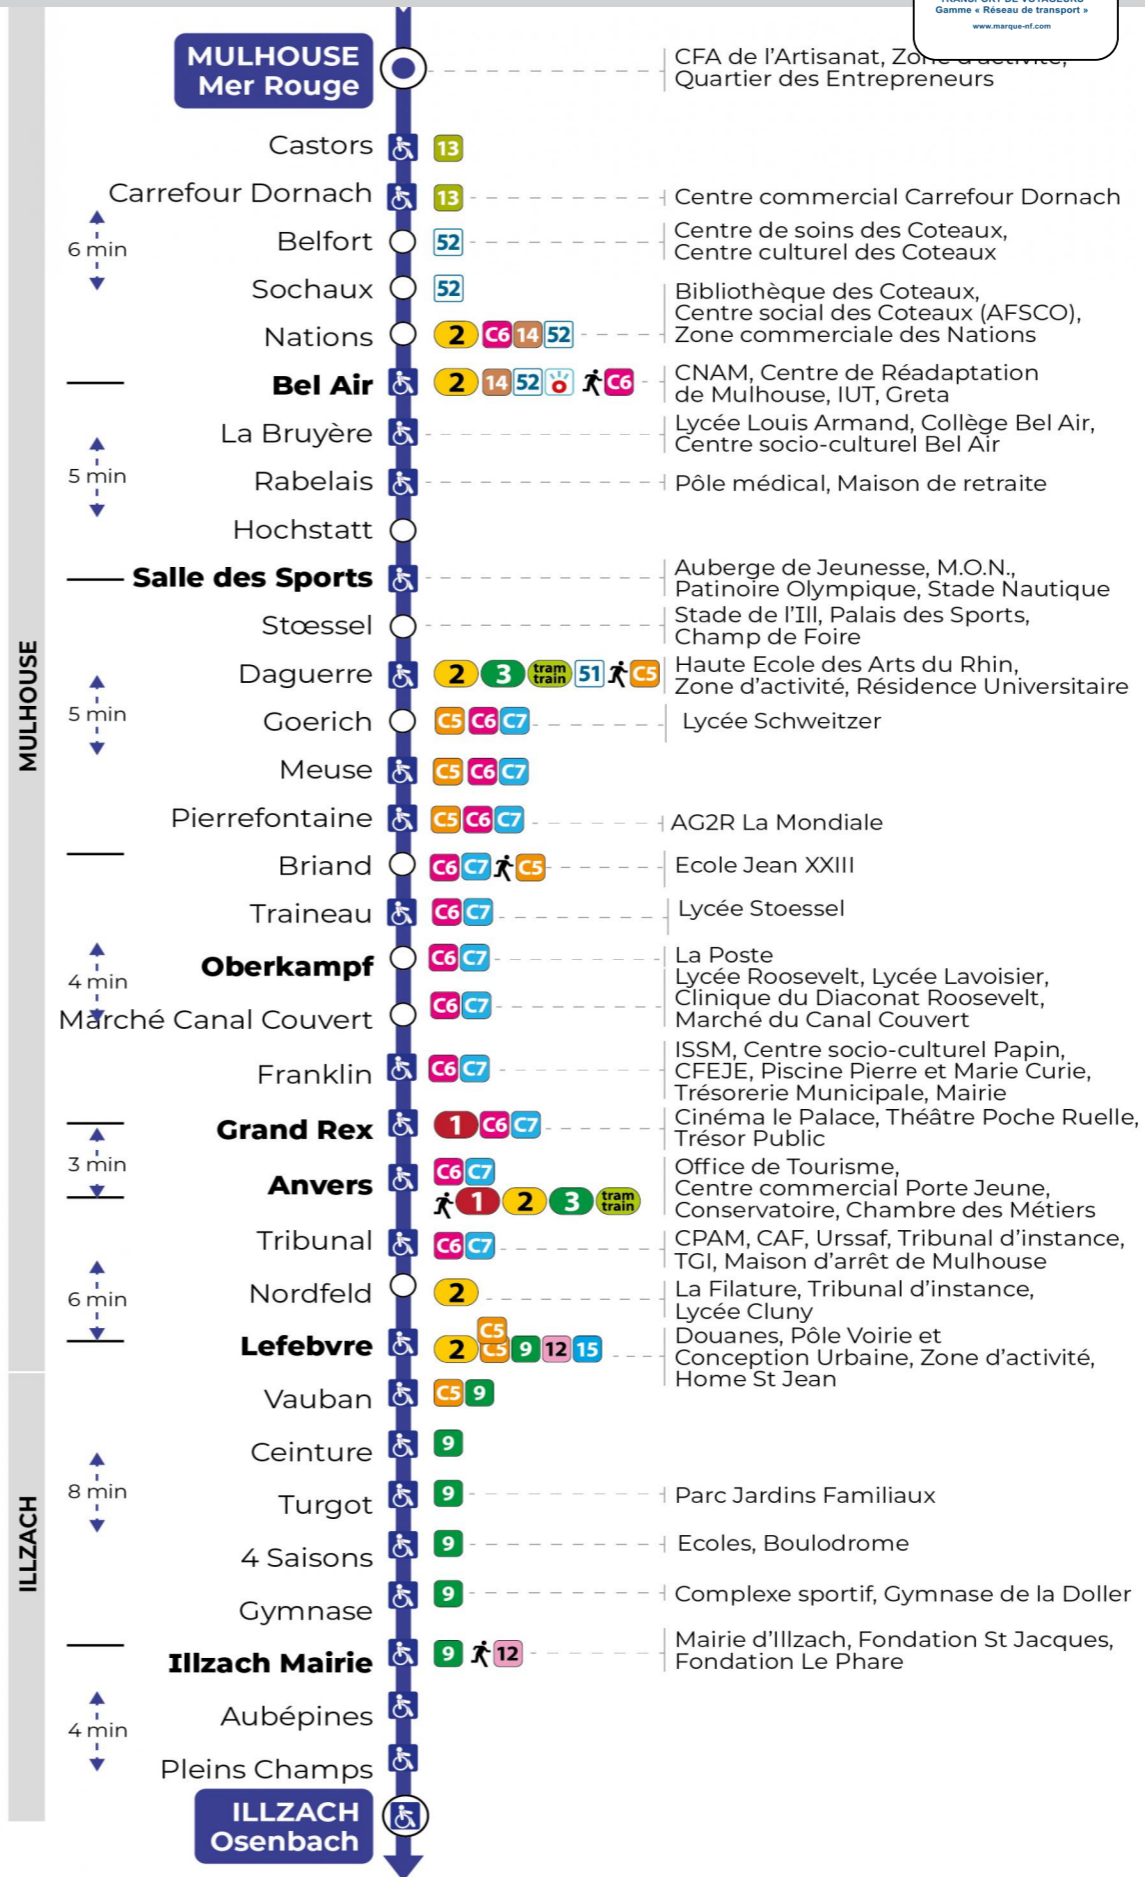

Valables du 24 février au 27 juin 2025 inclus

Gültig vom 24. Februar bis zum 27. Juni 2025
Valid from February 24, 2025 to June 27, 2025

Lundi à vendredi en période scolaire

Montag bis Freitag während der Schulzeit
Monday to Friday in school period

s : Terminus ANVERS

Lundi à vendredi en vacances scolaires

Montag bis Freitag während der Schulferien
Monday to Friday during school holidays

5h	6h	7h	8h	9h	10h	11h	12h	13h	14h	15h	16h	17h	18h	19h	20h
51	21	23	25	22	21	21	21	21	21	22	22	21	21	21	57 ^s
	55	55	54	52	51	51	51	51	52	52	51	51	51	54	

s : Terminus ANVERS

Vacances scolaires

Schulferien / school holidays

du 07 Avr 2025 au 19 Avr 2025
du 30 Mai 2025 au 31 Mai 2025

Samedi

Samstag
Saturday

5h	6h	7h	8h	9h	10h	11h	12h	13h	14h	15h	16h	17h	18h	19h	20h
51	21	09	09	08	07	06	06	06	06	06	06	06	06	06	57 ^s
	46	38	39	37	36	36	36	36	36	36	36	36	36	39	

s : Terminus ANVERS

Le plus proche
TABAC MICHEL
58, avenue Aristide Briand
Mulhouse

Votre bus en direct

Flashez ce QR-Code pour connaître le prochain passage en temps réel

Arrêt accessible
 Correspondance bus / tram à proximité