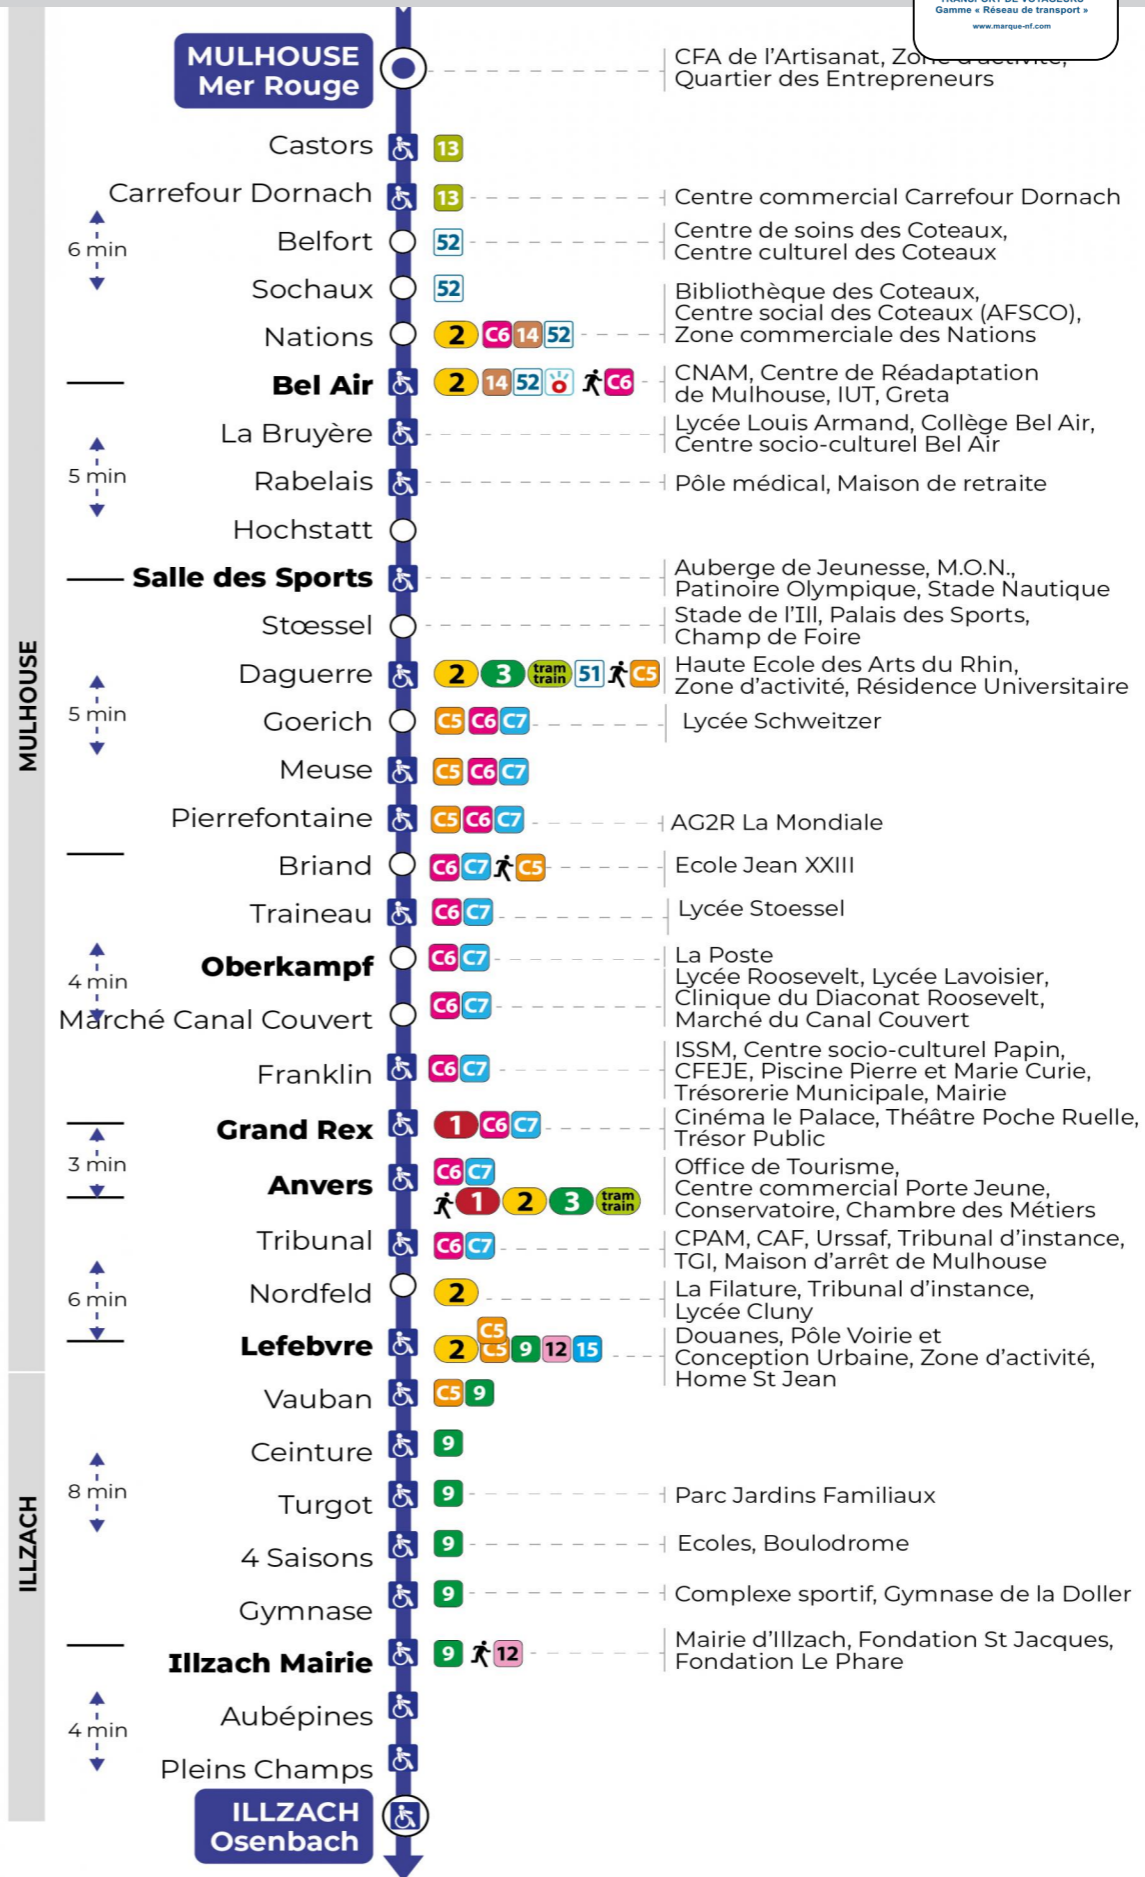

s : Terminus ANVERS

## Vacances scolaires

Schulferien / school holidays

du 07 Avr 2025 au 19 Avr 2025  
du 30 Mai 2025 au 31 Mai 2025

## Samedi

Samstag  
Saturday

5h	6h	7h	8h	9h	10h	11h	12h	13h	14h	15h	16h	17h	18h	19h	20h
49	19	07	07	06	05	04	04	04	04	04	04	04	04	04	55 <sup>s</sup>
	44	36	37	35	34	34	34	34	34	34	34	34	34	37	

s : Terminus ANVERS

**Le plus proche**  
**TABAC DE L'ILLBERG**  
41 rue de l'Illberg  
Mulhouse

**Votre bus en direct**

Flashez ce QR-Code pour connaître le prochain passage en temps réel

Arrêt accessible  
Correspondance bus / tram à proximité