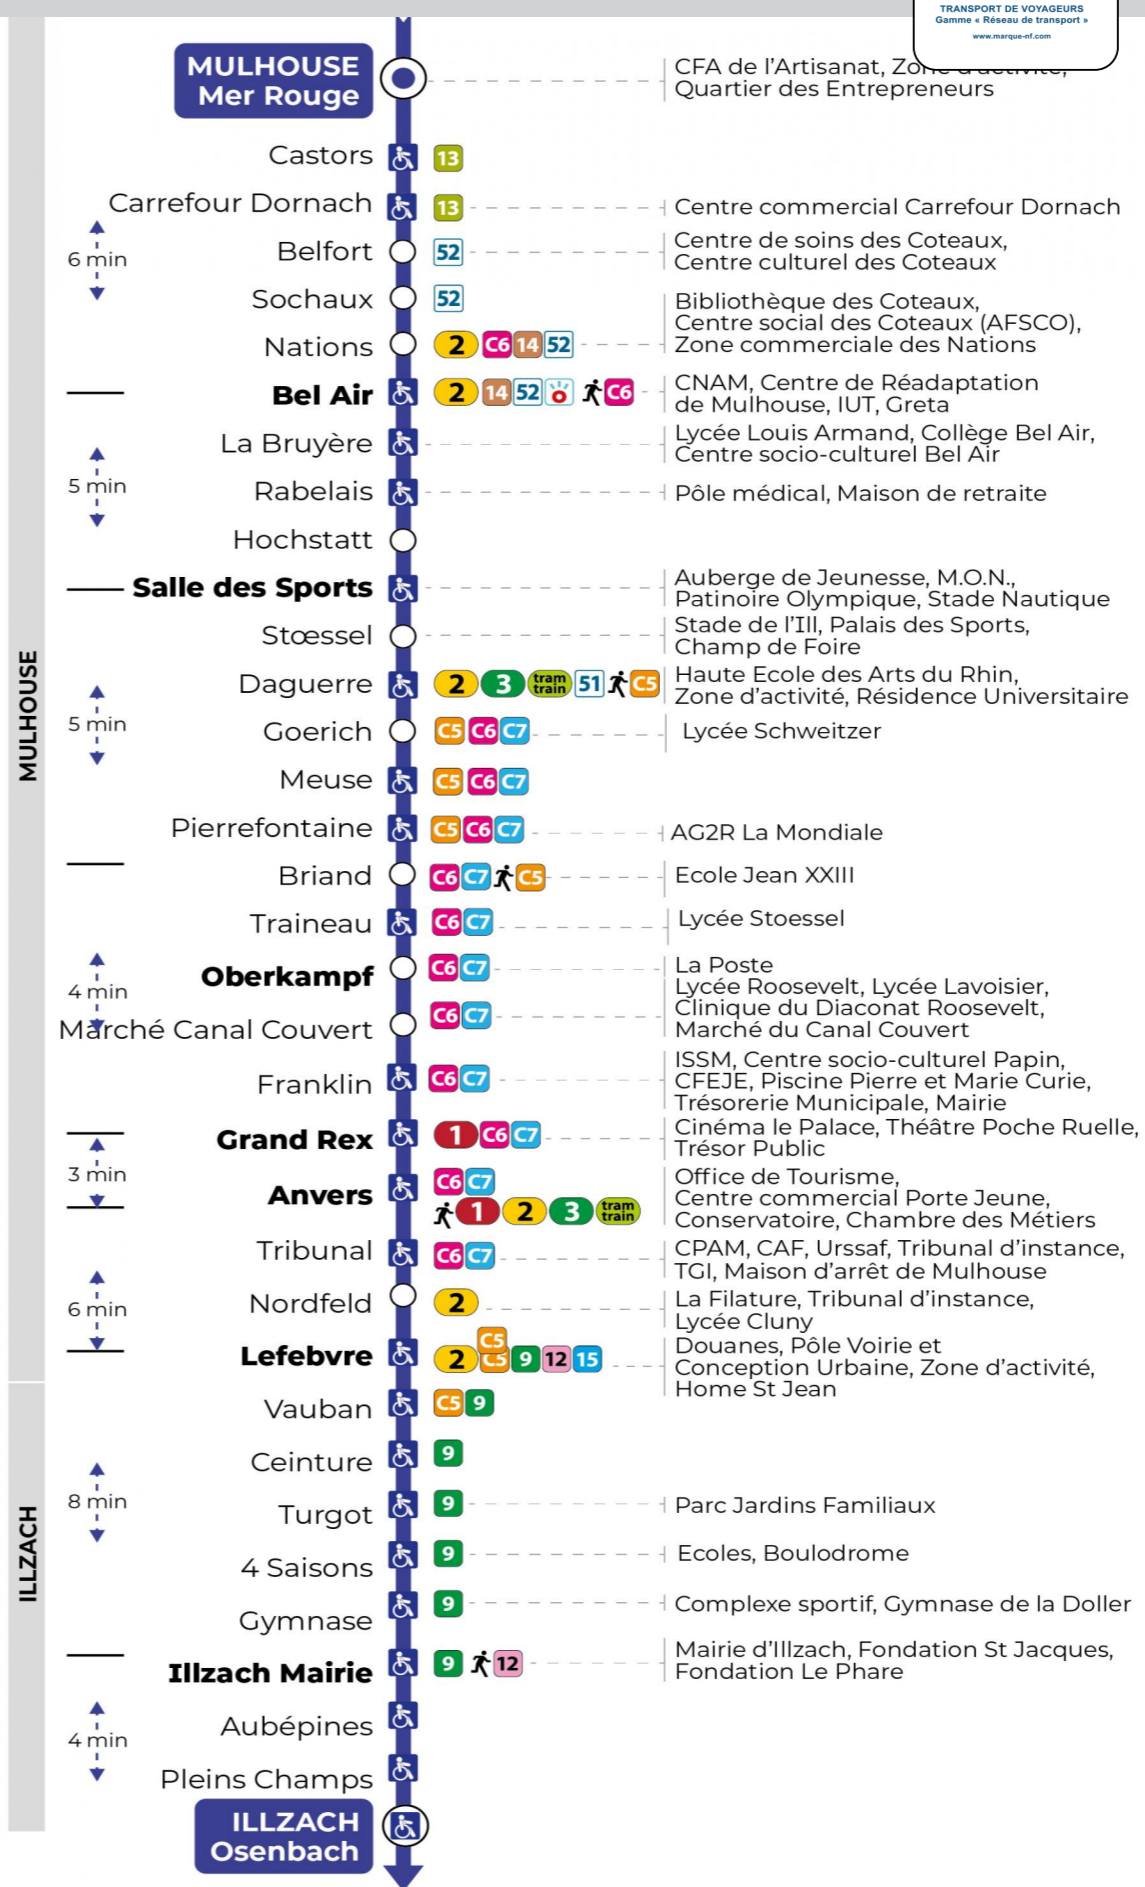

Valables du 24 février au 27 juin 2025 inclus

Gültig vom 24. Februar bis zum 27. Juni 2025
Valid from February 24, 2025 to June 27, 2025

Lundi à vendredi en période scolaire

Montag bis Freitag während der Schulzeit
Monday to Friday in school period

s : Terminus ANVERS

Lundi à vendredi en vacances scolaires

Montag bis Freitag während der Schulferien
Monday to Friday during school holidays

5h	6h	7h	8h	9h	10h	11h	12h	13h	14h	15h	16h	17h	18h	19h	20h
49	19	21	23	20	19	19	19	19	19	20	20	19	19	19	55 ^s
	53	53	52	50	49	49	49	49	50	50	49	49	49	52	

s : Terminus ANVERS

Vacances scolaires

Schulferien / school holidays

du 07 Avr 2025 au 19 Avr 2025
du 30 Mai 2025 au 31 Mai 2025

Samedi

Samstag
Saturday

5h	6h	7h	8h	9h	10h	11h	12h	13h	14h	15h	16h	17h	18h	19h	20h
49	19	07	07	06	05	04	04	04	04	04	04	04	04	04	55 ^s
	44	36	37	35	34	34	34	34	34	34	34	34	34	37	

s : Terminus ANVERS

Le plus proche
TABAC DE L'ILLBERG
41 rue de l'illberg
Mulhouse

Votre bus en direct

Flashez ce QR-Code pour connaître le prochain passage en temps réel

Arrêt accessible
 Correspondance bus / tram à proximité