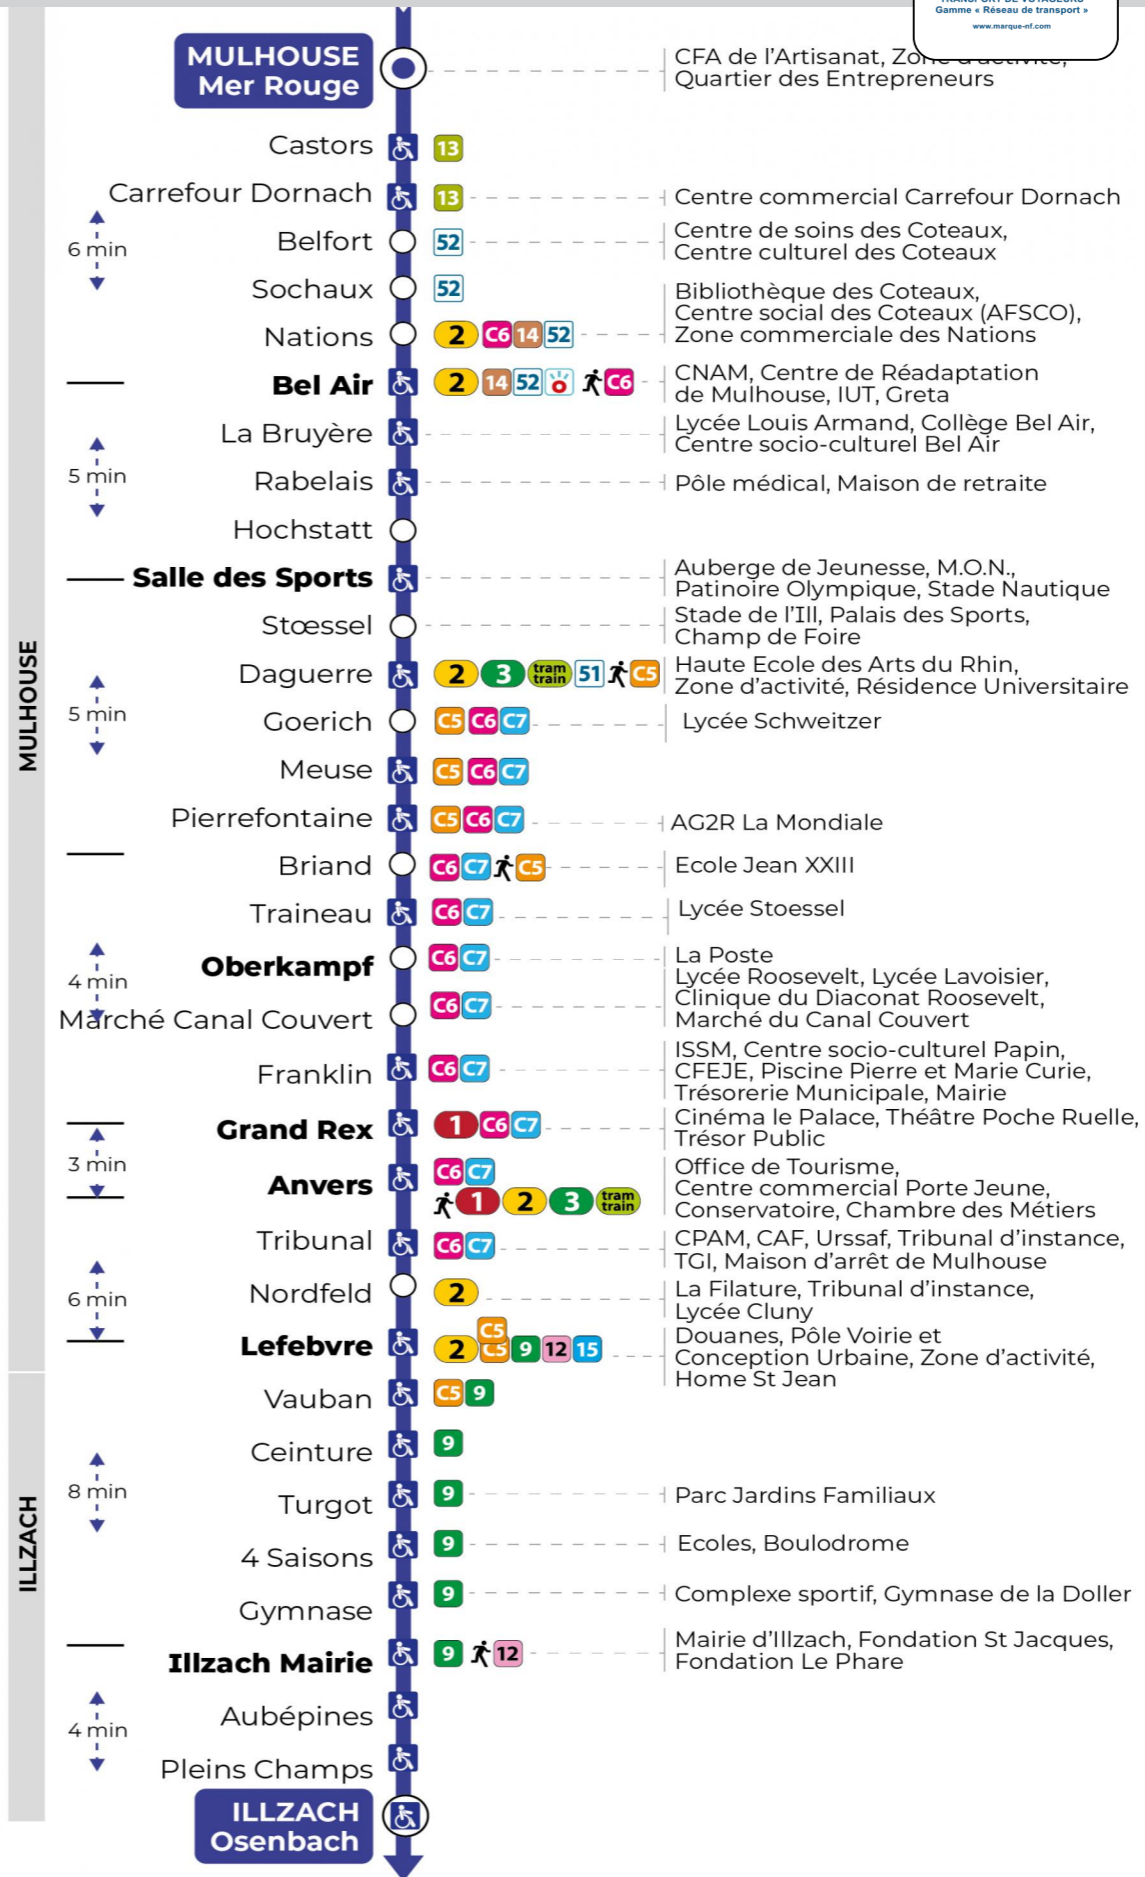

Valables du 24 février au 27 juin 2025 inclus

Gültig vom 24. Februar bis zum 27. Juni 2025
Valid from February 24, 2025 to June 27, 2025

Lundi à vendredi en période scolaire

Montag bis Freitag während der Schulzeit
Monday to Friday in school period

s : Terminus ANVERS

Lundi à vendredi en vacances scolaires

Montag bis Freitag während der Schulferien
Monday to Friday during school holidays

5h	6h	7h	8h	9h	10h	11h	12h	13h	14h	15h	16h	17h	18h	19h	20h
47	17	19	20	17	16	16	16	16	16	17	17	16	16	17	53 ^s
	51	50	49	47	46	46	46	46	47	47	46	46	46	50	

s : Terminus ANVERS

Vacances scolaires

Schulferien / school holidays

du 07 Avr 2025 au 19 Avr 2025
du 30 Mai 2025 au 31 Mai 2025

Samedi

Samstag
Saturday

5h	6h	7h	8h	9h	10h	11h	12h	13h	14h	15h	16h	17h	18h	19h	20h
47	17	05	04	03	02	01	01	01	01	01	01	01	01	02	53 ^s
	42	34	34	32	31	31	31	31	31	31	31	31	31	35	

s : Terminus ANVERS

Le plus proche
TABAC BURG
25 Bd des Nations
Mulhouse

Votre bus en direct

Flashez ce QR-Code pour connaître le prochain passage en temps réel

Arrêt accessible
Correspondance bus / tram à proximité