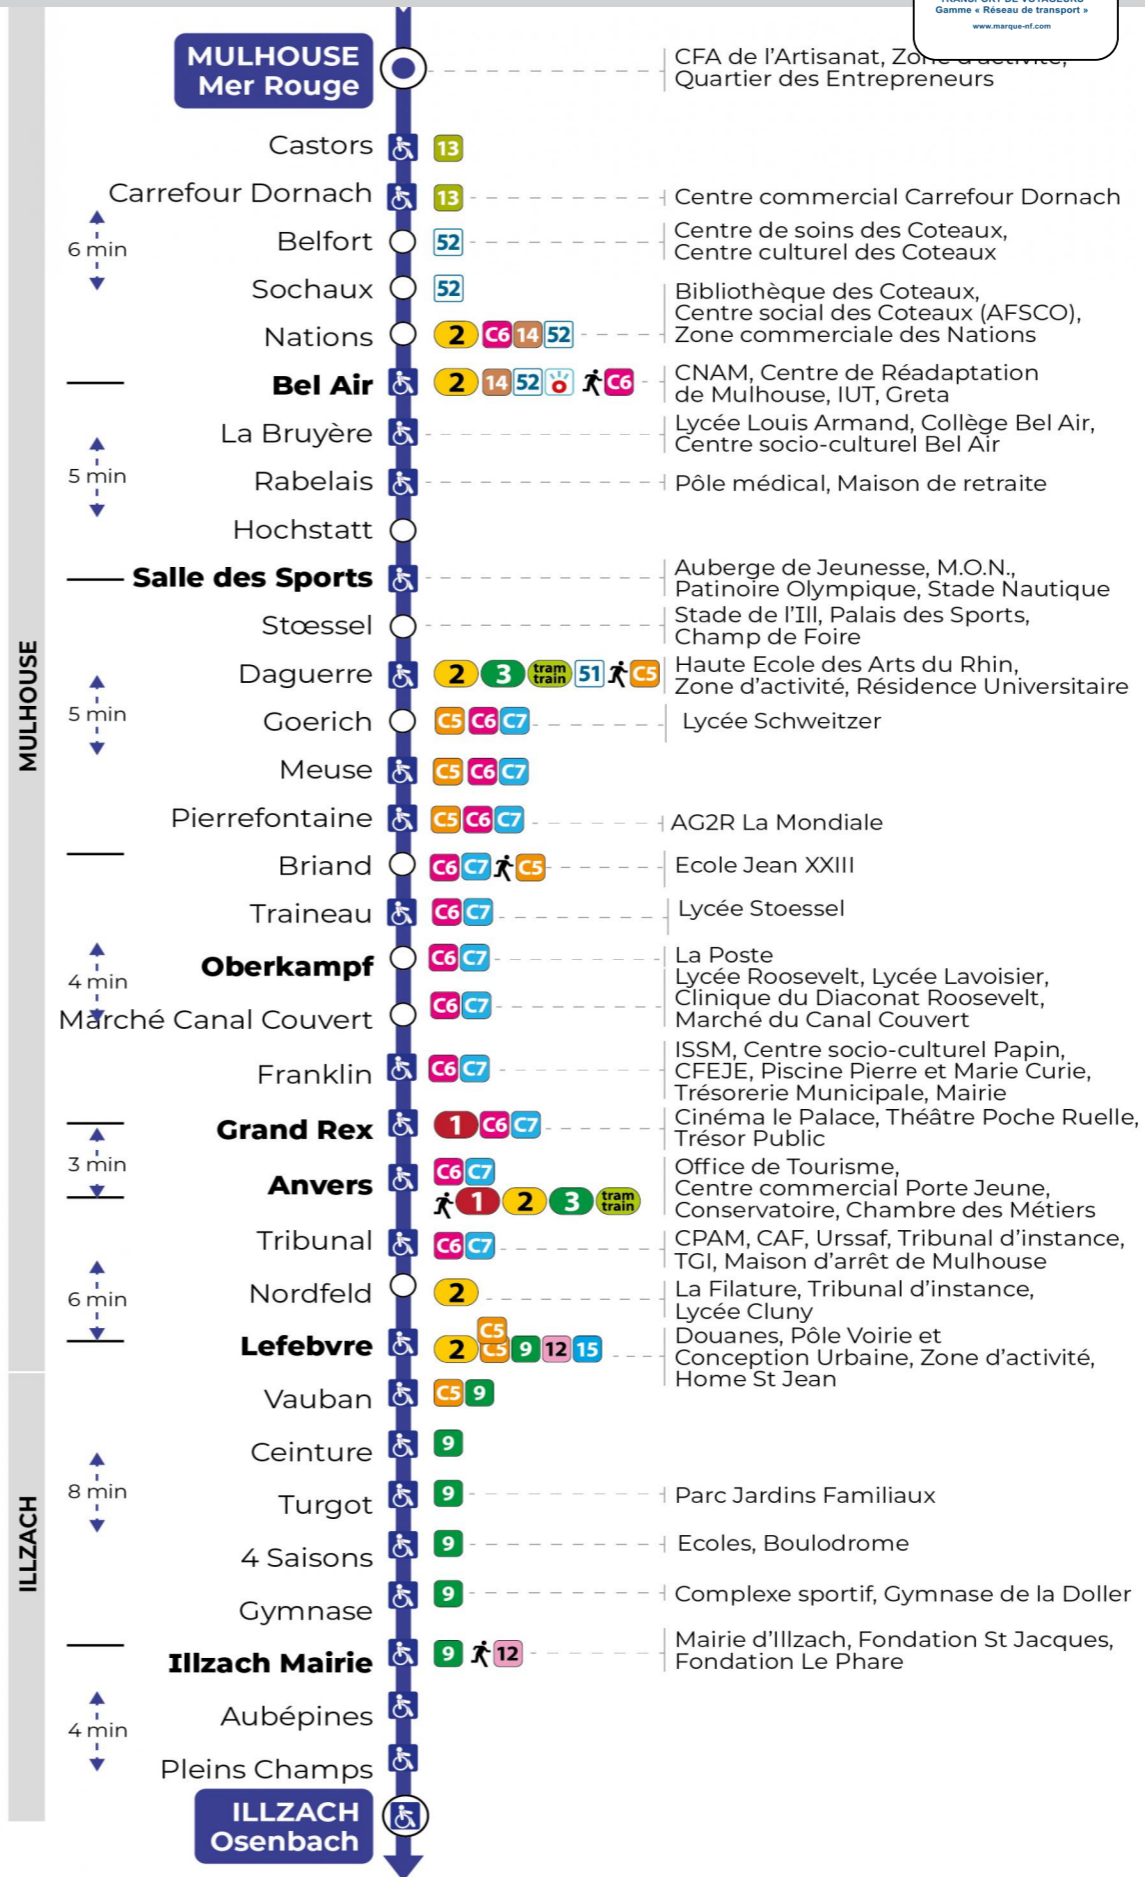

Valables du 24 février au 27 juin 2025 inclus

Gültig vom 24. Februar bis zum 27. Juni 2025
Valid from February 24, 2025 to June 27, 2025

Lundi à vendredi en période scolaire

Montag bis Freitag während der Schulzeit
Monday to Friday in school period

s : Terminus ANVERS

Lundi à vendredi en vacances scolaires

Montag bis Freitag während der Schulferien
Monday to Friday during school holidays

5h	6h	7h	8h	9h	10h	11h	12h	13h	14h	15h	16h	17h	18h	19h	20h
46	16	18	19	16	15	15	15	15	15	16	16	15	15	16	52 ^s
	50	49	48	46	45	45	45	45	46	46	45	45	45	49	

s : Terminus ANVERS

Vacances scolaires

Schulferien / school holidays

du 07 Avr 2025 au 19 Avr 2025
du 30 Mai 2025 au 31 Mai 2025

Samedi

Samstag
Saturday

5h	6h	7h	8h	9h	10h	11h	12h	13h	14h	15h	16h	17h	18h	19h	20h
46	16	04	03	02	01	00	00	00	00	00	00	00	00	01	52 ^s
	41	33	33	31	30	30	30	30	30	30	30	30	30	34	

s : Terminus ANVERS

Le plus proche
TABAC BURG
25 Bd des Nations
Mulhouse

Votre bus en direct

Flashez ce QR-Code pour connaître le prochain passage en temps réel

Arrêt accessible
 Correspondance bus / tram à proximité