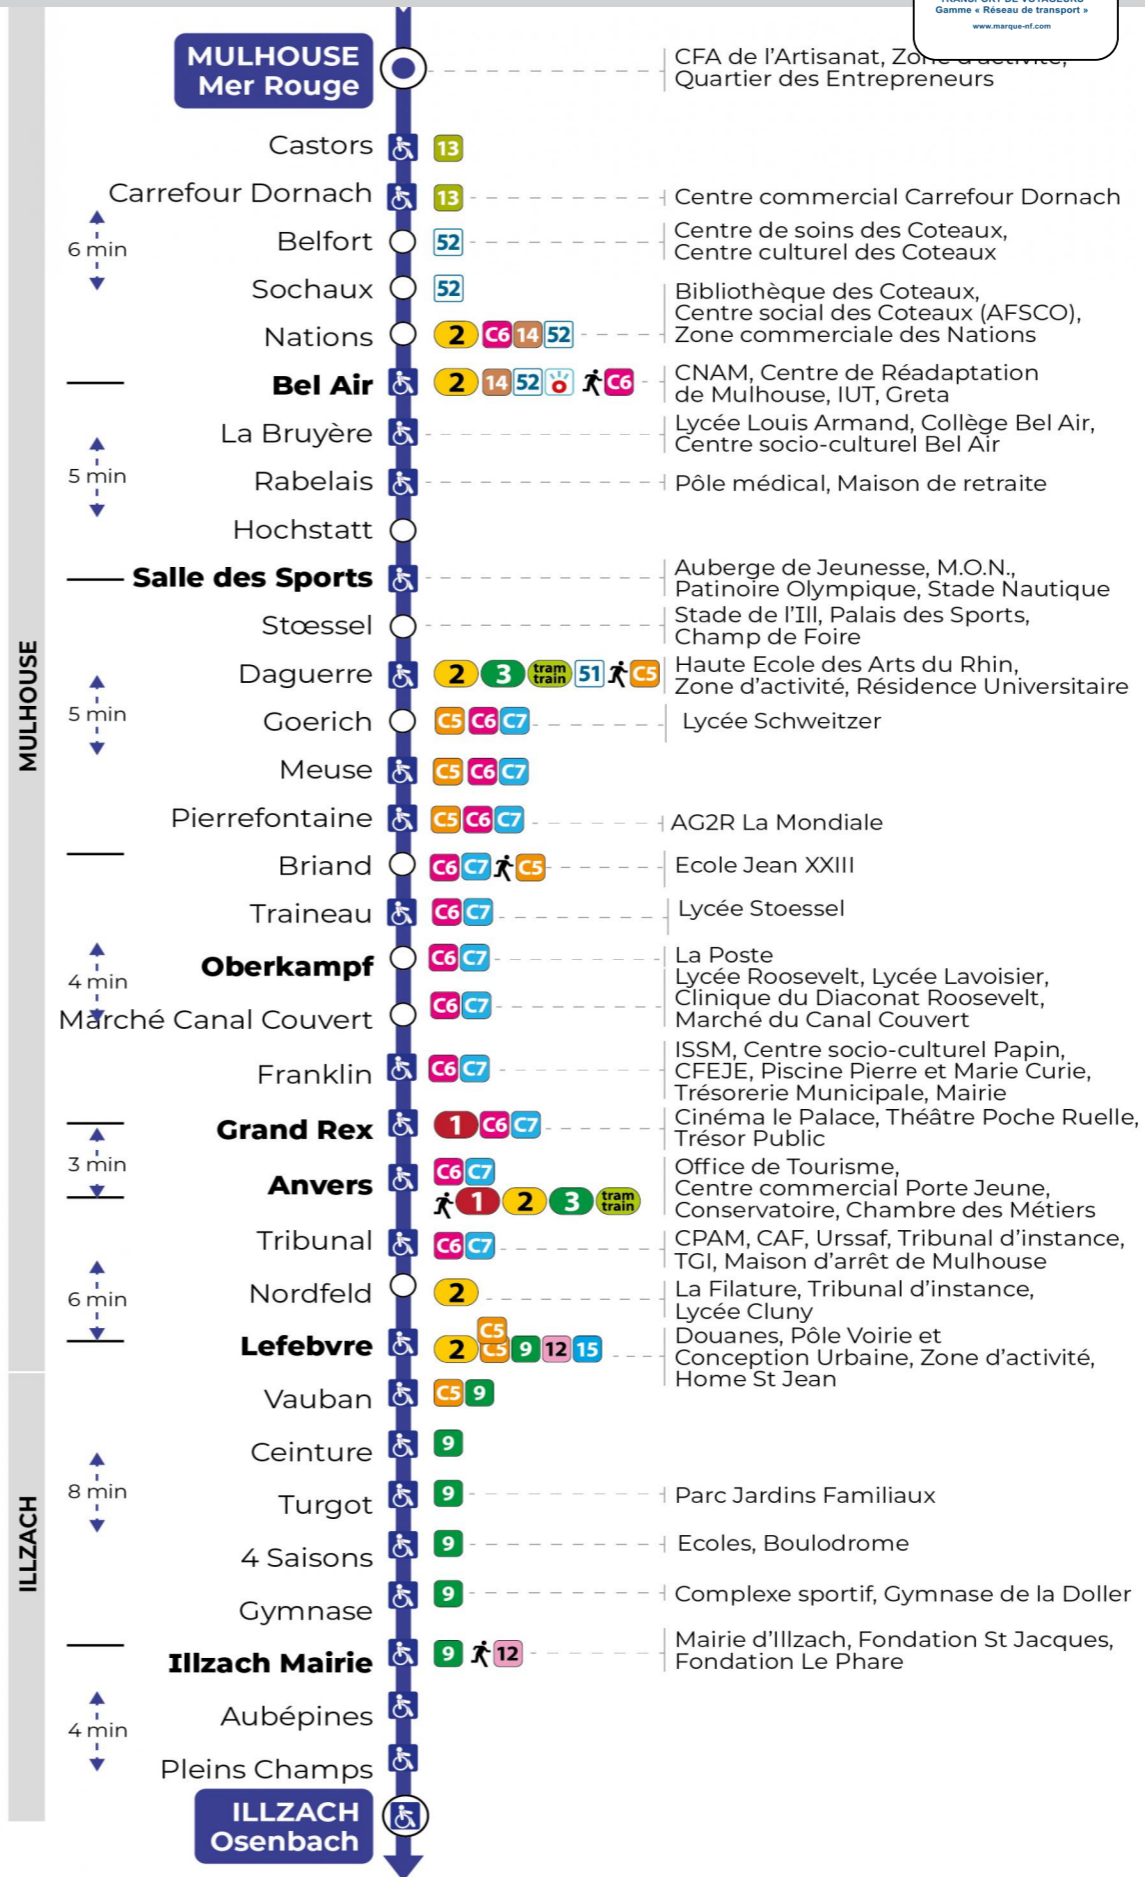

5h	6h	7h	8h	9h	10h	11h	12h	13h	14h	15h	16h	17h	18h	19h	20h
50	15	05	07	15	00	07	04	16	10	04	03	03	12	11	52 <sup>s</sup>
	50	22	30	37	22	30	23	34	28	22	15	21	24	42	
		35	52		45	46	40	52	46	40	33	44	49		
		46			58	58			52	51	58				

s : Terminus ANVERS

**Lundi à vendredi en vacances scolaires**

Montag bis Freitag während der Schulferien  
Monday to Friday during school holidays

5h	6h	7h	8h	9h	10h	11h	12h	13h	14h	15h	16h	17h	18h	19h	20h
46	16	18	19	16	15	15	15	15	15	16	16	15	15	16	52 <sup>s</sup>
	50	49	48	46	45	45	45	45	46	46	45	45	45	49	

s : Terminus ANVERS

**Vacances scolaires**

Schulferien / school holidays

du 07 Avr 2025 au 19 Avr 2025  
du 30 Mai 2025 au 31 Mai 2025

**Samedi**

Samstag  
Saturday

5h	6h	7h	8h	9h	10h	11h	12h	13h	14h	15h	16h	17h	18h	19h	20h
46	16	04	03	02	01	00	00	00	00	00	00	00	00	01	52 <sup>s</sup>
	41	33	33	31	30	30	30	30	30	30	30	30	30	34	

s : Terminus ANVERS

**Le plus proche**  
**TABAC BURG**  
25 Bd des Nations  
Mulhouse

**Votre bus en direct**

Flashez ce QR-Code pour connaître le prochain passage en temps réel

Arrêt accessible  
 Correspondance bus / tram à proximité