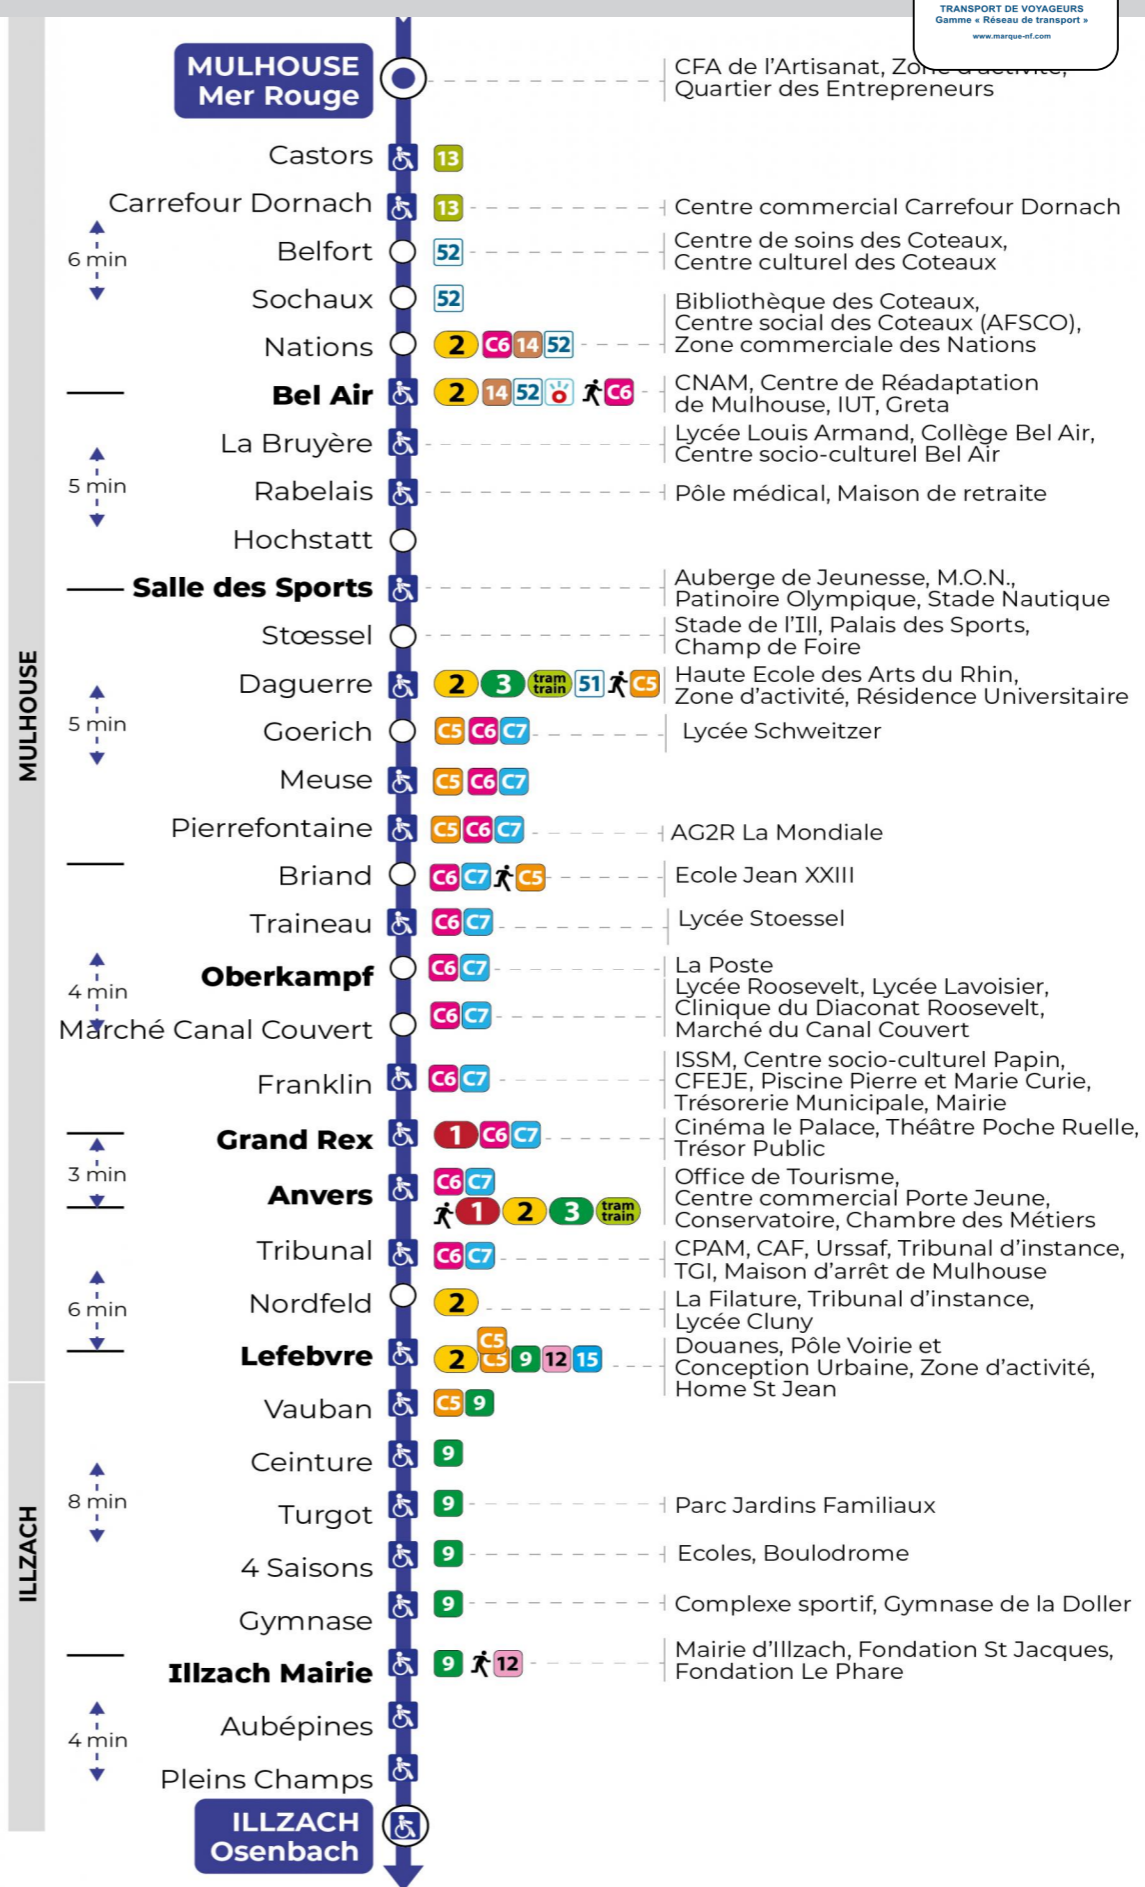

**Valables du 24 février au 27 juin 2025 inclus**

Gültig vom 24. Februar bis zum 27. Juni 2025  
Valid from February 24, 2025 to June 27, 2025

**Lundi à vendredi en période scolaire**

Montag bis Freitag während der Schulzeit  
Monday to Friday in school period

s : Terminus ANVERS

**Lundi à vendredi en vacances scolaires**

Montag bis Freitag während der Schulferien  
Monday to Friday during school holidays

5h	6h	7h	8h	9h	10h	11h	12h	13h	14h	15h	16h	17h	18h	19h	20h
44	14	16	17	14	13	13	13	13	13	14	14	13	13	14	50 <sup>s</sup>
	48	47	46	44	43	43	43	43	44	44	43	43	43	47	

s : Terminus ANVERS

**Vacances scolaires**

Schulferien / school holidays

du 07 Avr 2025 au 19 Avr 2025  
du 30 Mai 2025 au 31 Mai 2025

**Samedi**

Samstag  
Saturday

5h	6h	7h	8h	9h	10h	11h	12h	13h	14h	15h	16h	17h	18h	19h	20h
44	14	02	01	00	28	28	28	28	28	28	28	28	28	32	50 <sup>s</sup>
	39	31	31	29	58	58	58	58	58	58	58	58	59		
				59											

s : Terminus ANVERS

**Le plus proche**  
**TABAC BURG**  
25 Bd des Nations  
Mulhouse

**Votre bus en direct**

Flashez ce QR-Code pour connaître le prochain passage en temps réel

SAE:1808

Arrêt accessible  
 Correspondance bus / tram à proximité