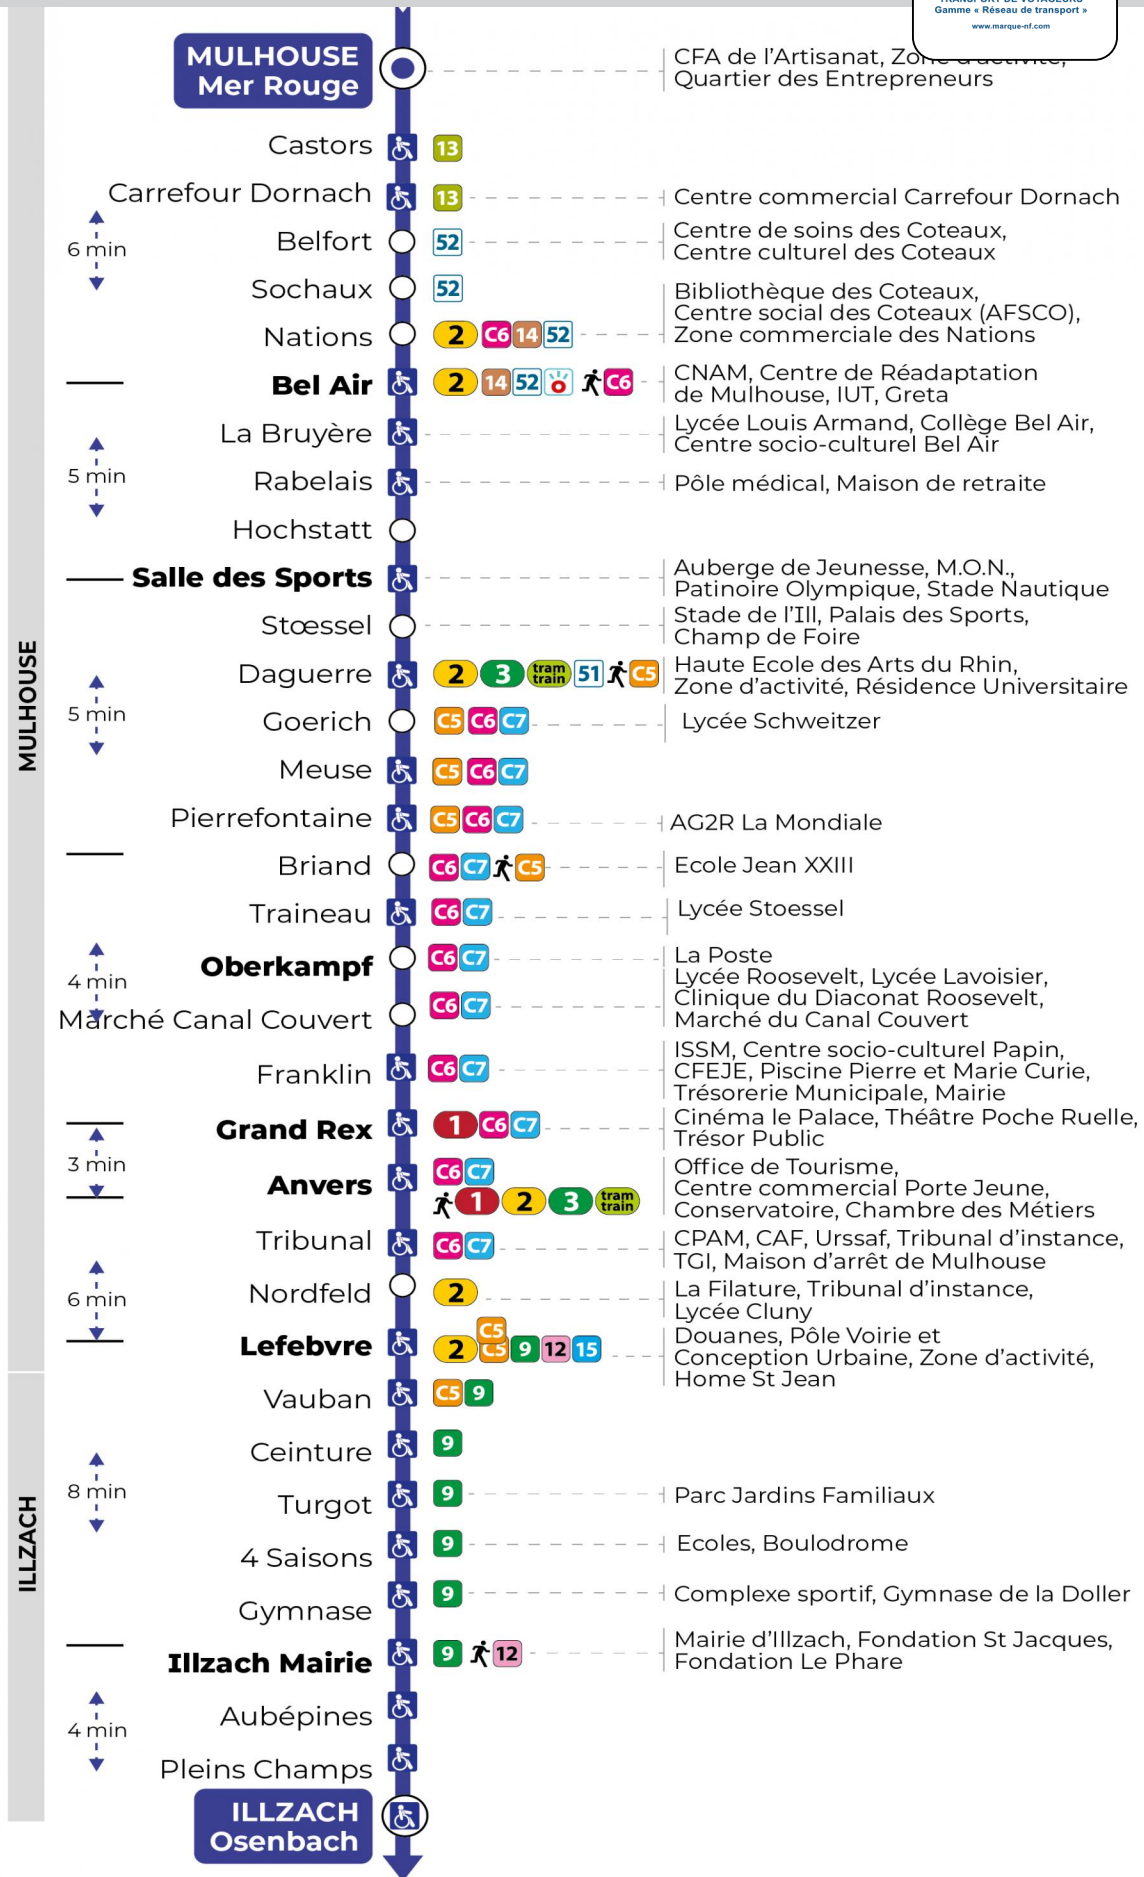

Valables du 24 février au 27 juin 2025 inclus

Gültig vom 24. Februar bis zum 27. Juni 2025
Valid from February 24, 2025 to June 27, 2025

Lundi à vendredi en période scolaire

Montag bis Freitag während der Schulzeit
Monday to Friday in school period

s : Terminus ANVERS

Lundi à vendredi en vacances scolaires

Montag bis Freitag während der Schulferien
Monday to Friday during school holidays

5h	6h	7h	8h	9h	10h	11h	12h	13h	14h	15h	16h	17h	18h	19h	20h
44	14	15	16	13	12	12	12	12	12	13	13	12	12	13	49 ^s
	47	46	45	43	42	42	42	42	43	43	42	42	42	46	

s : Terminus ANVERS

Vacances scolaires

Schulferien / school holidays

du 07 Avr 2025 au 19 Avr 2025
du 30 Mai 2025 au 31 Mai 2025

Samedi

Samstag
Saturday

5h	6h	7h	8h	9h	10h	11h	12h	13h	14h	15h	16h	17h	18h	19h	20h
44	14	01	00	28	27	27	27	27	27	27	27	27	27	31	49 ^s
	39	30	30	58	57	57	57	57	57	57	57	57	58		
			59												

s : Terminus ANVERS

Le plus proche
TABAC BURG
25 Bd des Nations
Mulhouse

Votre bus en direct

Flashez ce QR-Code pour connaître le prochain passage en temps réel

SAE:619

(DCM - FEV 2025)

Arrêt accessible
 Correspondance bus / tram à proximité