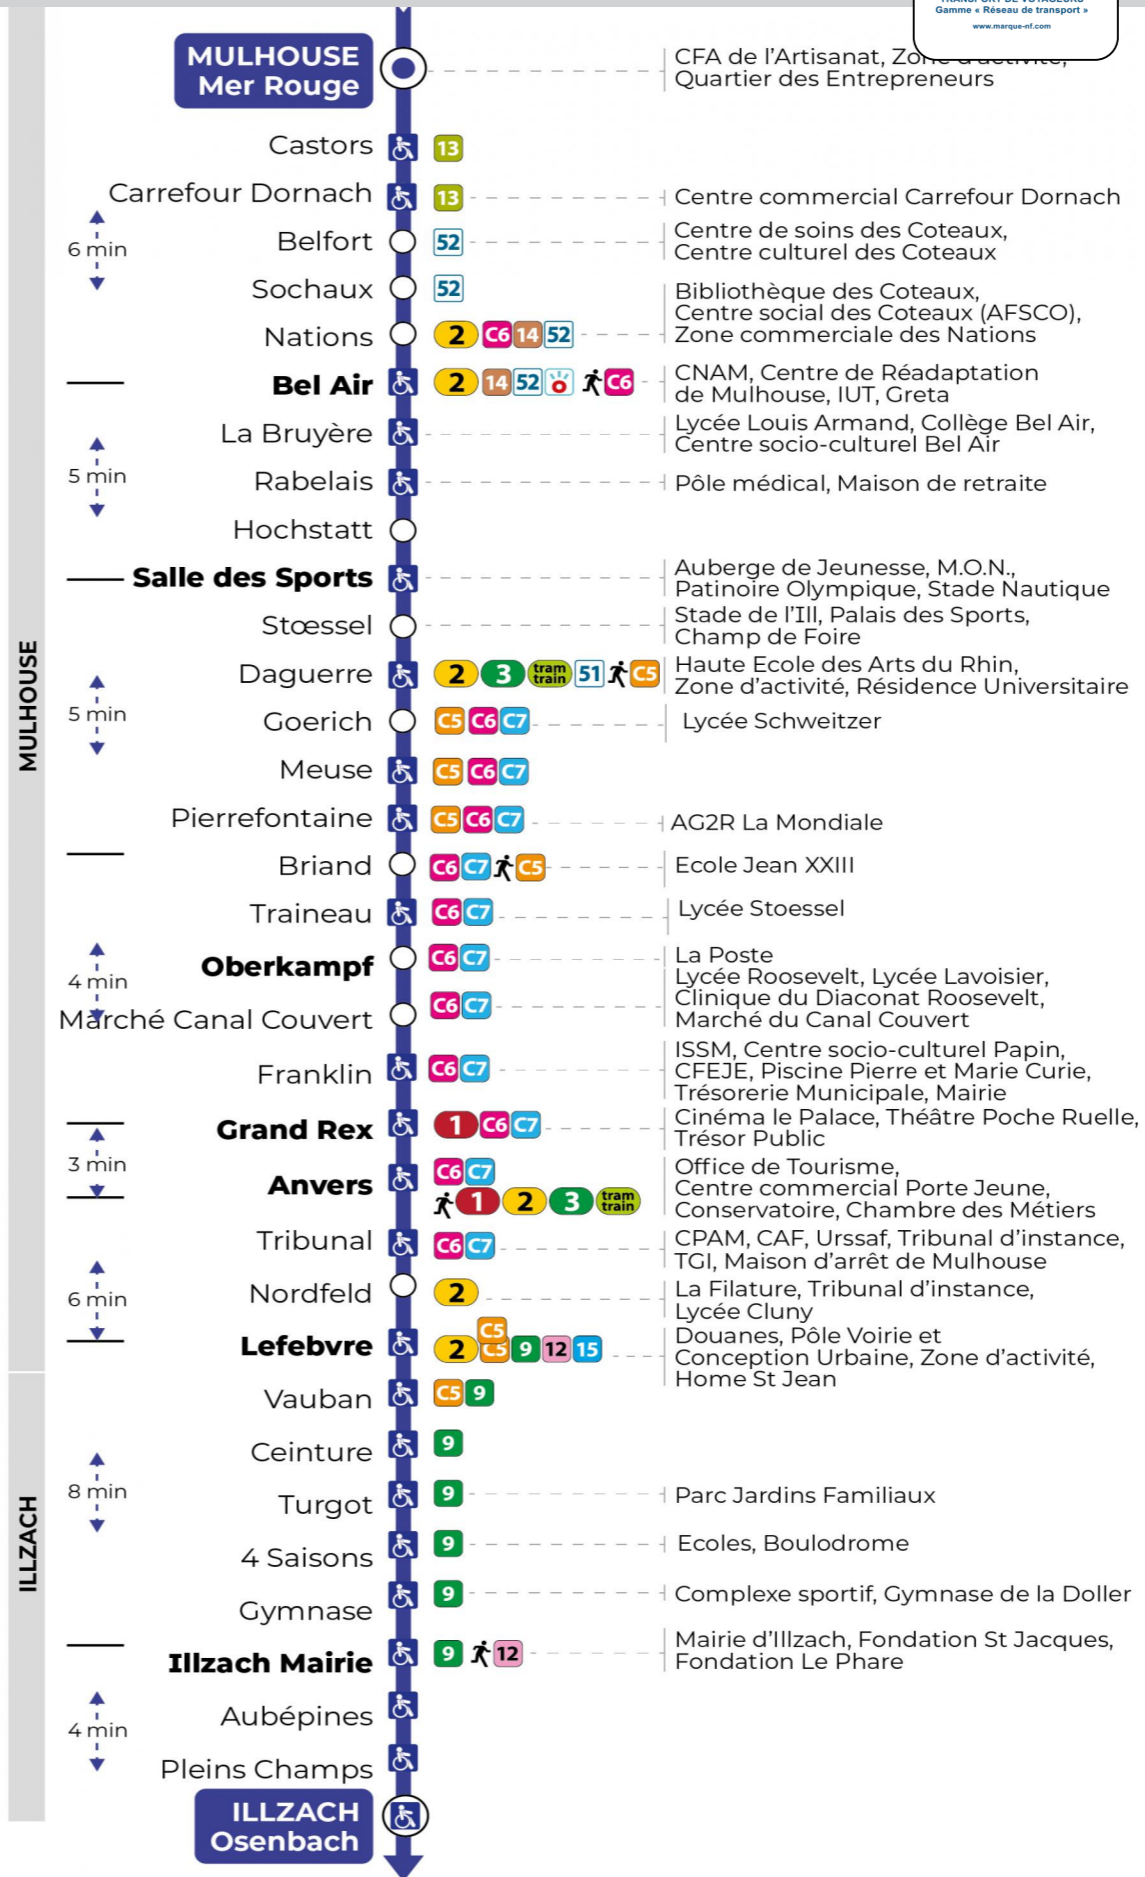

**Valables du 24 février au 27 juin 2025 inclus**

Gültig vom 24. Februar bis zum 27. Juni 2025  
Valid from February 24, 2025 to June 27, 2025

**Lundi à vendredi en période scolaire**

Montag bis Freitag während der Schulzeit  
Monday to Friday in school period

s : Terminus ANVERS

**Lundi à vendredi en vacances scolaires**

Montag bis Freitag während der Schulferien  
Monday to Friday during school holidays

8h	9h	10h	11h	12h	13h	14h	15h	16h	17h	18h	19h	20h
41	09	07	07	07	07	07	08	08	07	07	08	46 <sup>s</sup>
	39	37	37	37	37	38	38	37	37	37	42	

s : Terminus ANVERS

**Vacances scolaires**

Schulferien / school holidays

du 07 Avr 2025 au 19 Avr 2025  
du 30 Mai 2025 au 31 Mai 2025

**Samedi**

Samstag  
Saturday

8h	9h	10h	11h	12h	13h	14h	15h	16h	17h	18h	19h	20h
27	24	22	22	22	22	22	22	22	22	22	26	46 <sup>s</sup>
55	54	52	52	52	52	52	52	52	52	53		

s : Terminus ANVERS

**Le plus proche**  
**TABAC BURG**  
25 Bd des Nations  
Mulhouse

**Votre bus en direct**

Flashez ce QR-Code pour connaître le prochain passage en temps réel

SAE:5217

(DCM - FEV 2025)

Arrêt accessible  
 Correspondance bus / tram à proximité