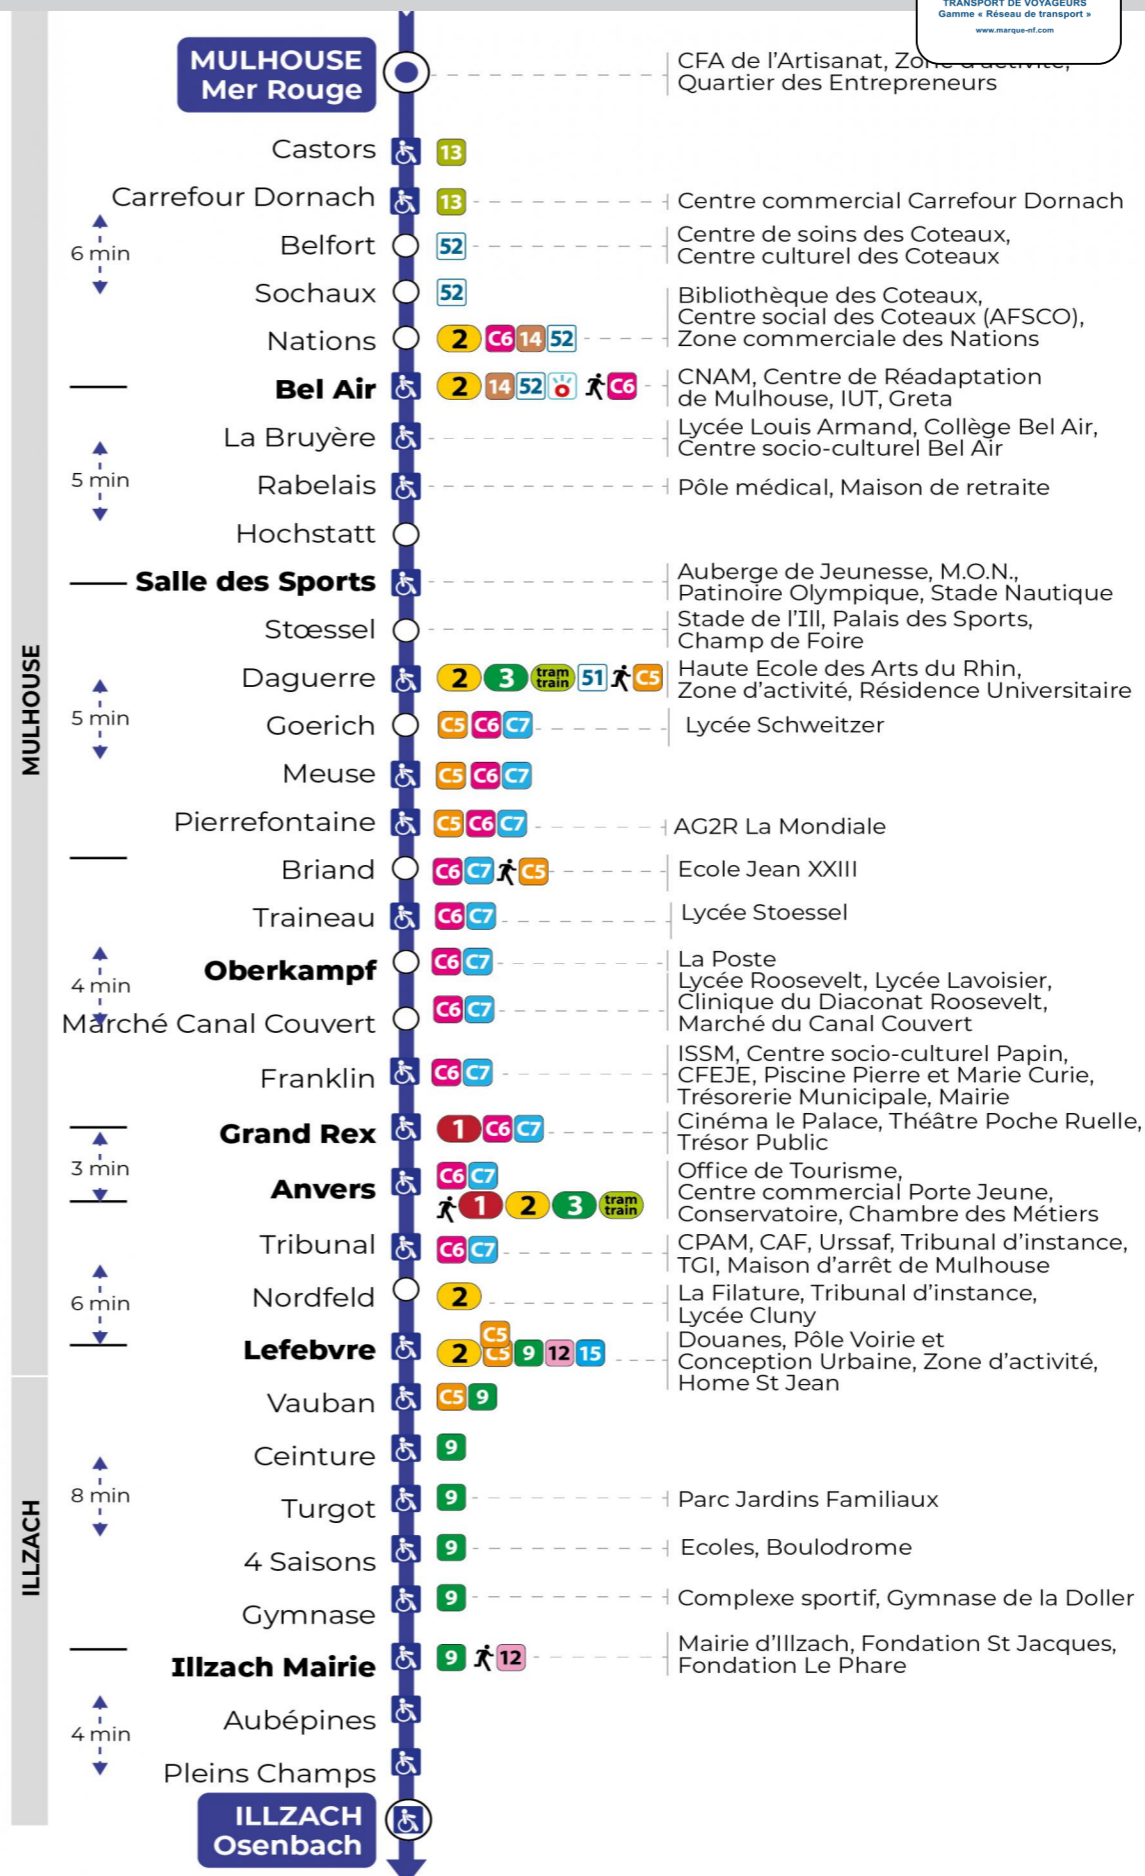

16 arrêt CASTORS direction OSENBACH

Valables du 24 février au 27 juin 2025 inclus

Gültig vom 24. Februar bis zum 27. Juni 2025
Valid from February 24, 2025 to June 27, 2025

Lundi à vendredi en période scolaire

Montag bis Freitag während der Schulzeit
Monday to Friday in school period

5h	6h	7h	8h	9h	10h	11h	12h	13h	14h	15h	16h	17h	18h	19h	20h
46^a	11^a	01^a	01^a	07	14	22	14	07	01	13	06	11	03	03	44^s
	46^a	17^a	22	29	37	38	31	25	19	31	24	34	15	34	
		30^a	44	52	59	50	49	43	37	43	41	48	40		
		41^a				56			55	54	53				

a : Ne dessert pas l'arrêt CARREFOUR DORNACH.
s : Terminus ANVERS

Lundi à vendredi en vacances scolaires

Montag bis Freitag während der Schulferien
Monday to Friday during school holidays

5h	6h	7h	8h	9h	10h	11h	12h	13h	14h	15h	16h	17h	18h	19h	20h
42^a	12^a	14^a	15^a	08	06	06	06	06	06	07	06	05	05	07	45^s
	46^a	45^a	40	38	36	36	36	36	37	36	35	35	36	41	

a : Ne dessert pas l'arrêt CARREFOUR DORNACH.
s : Terminus ANVERS

Vacances scolaires

Schulferien / school holidays

du 07 Avr 2025 au 19 Avr 2025
du 30 Mai 2025 au 31 Mai 2025

Samedi

Samstag
Saturday

5h	6h	7h	8h	9h	10h	11h	12h	13h	14h	15h	16h	17h	18h	19h	20h
42^a	12^a	00^a	26	23	21	21	21	21	21	21	20	20	21	25	45^s
	37^a	29^a	54	53	51	51	51	51	51	50	50	50	52		
		59^a													

a : Ne dessert pas l'arrêt CARREFOUR DORNACH.
s : Terminus ANVERS

Le plus proche
TABAC BURG
25 Bd des Nations
Mulhouse

Votre bus en direct

Flashez ce QR-Code pour connaître le prochain passage en temps réel

SAE:1971

(DCM - FEV 2025)

Arrêt accessible
 Correspondance bus / tram à proximité