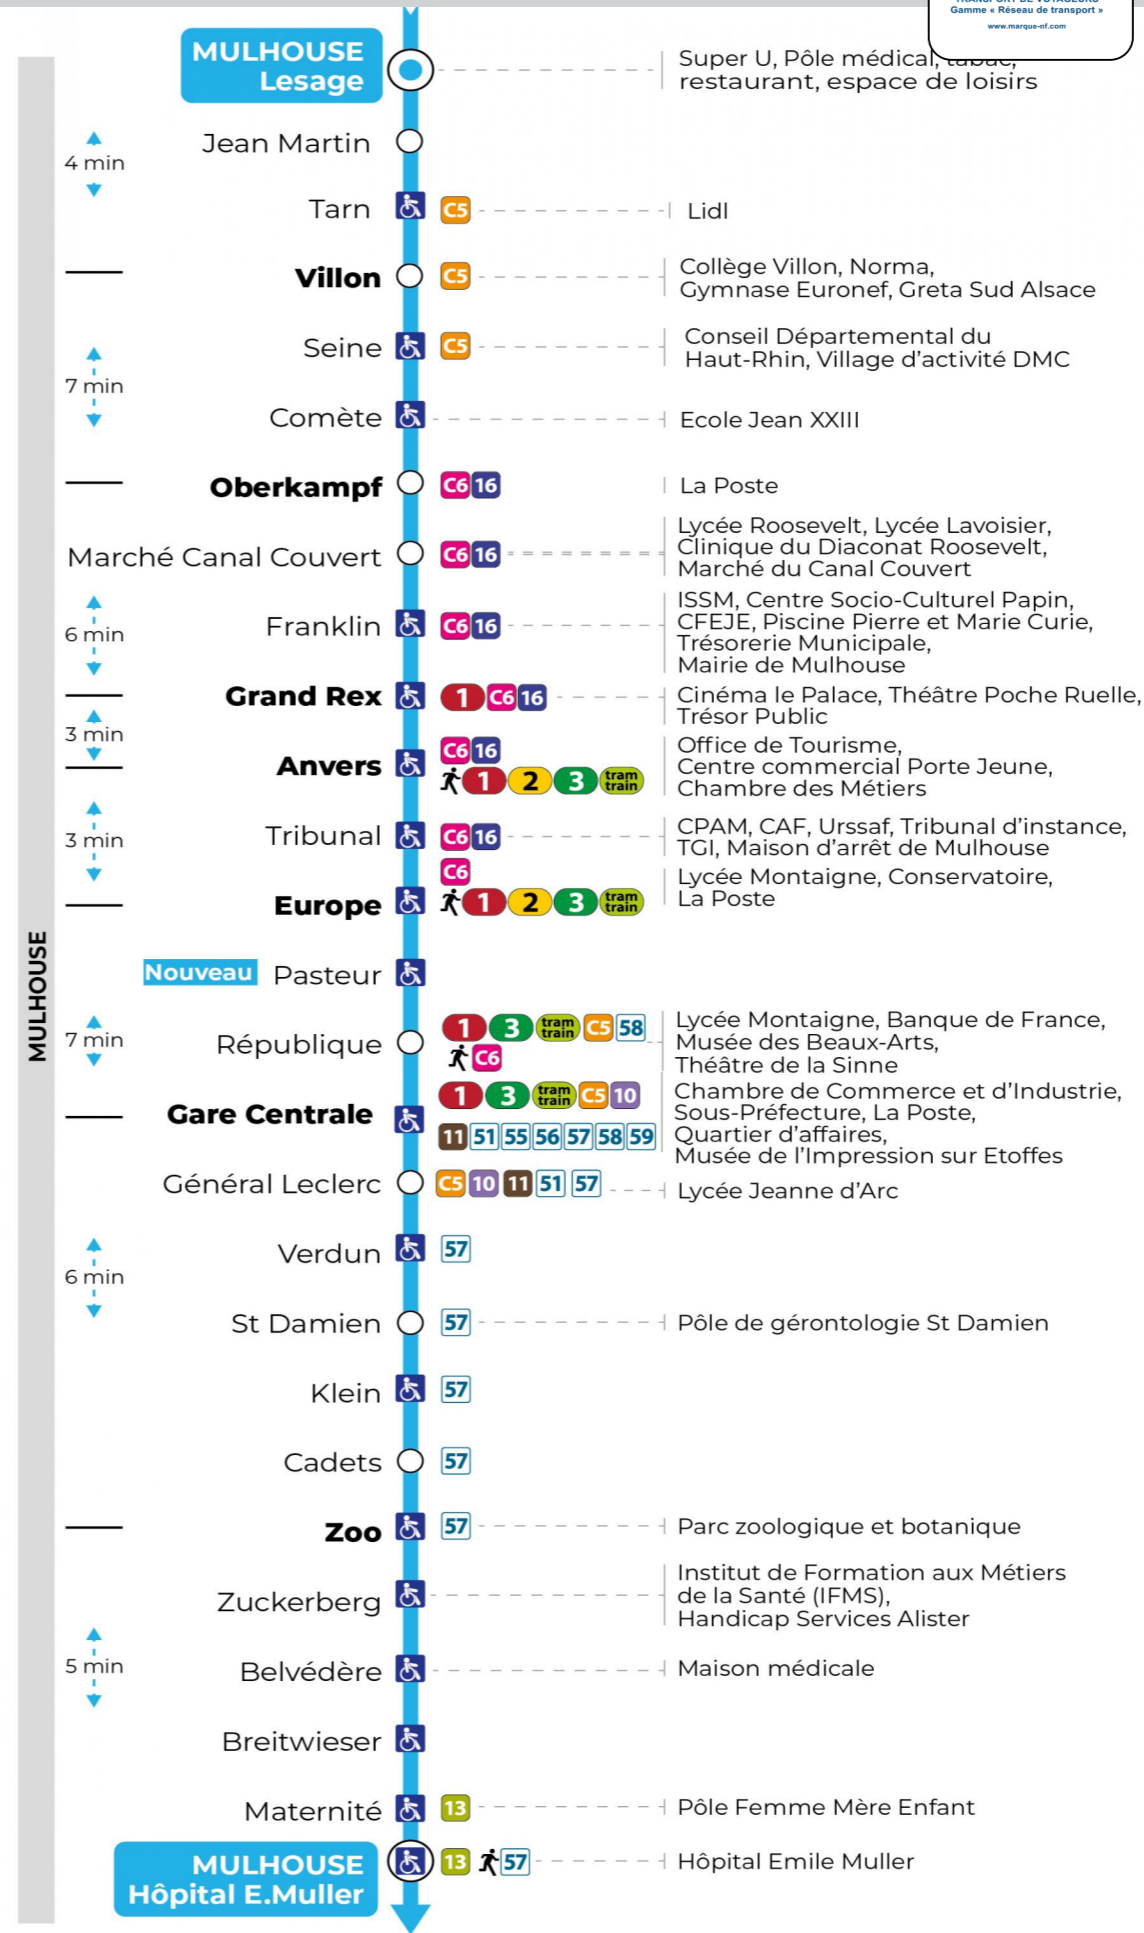

**Valables du 24 février au 27 juin 2025 inclus**

Gültig vom 24. Februar bis zum 27. Juni 2025  
Valid from February 24, 2025 to June 27, 2025

**Lundi à vendredi en période scolaire**

Montag bis Freitag während der Schulzeit  
Monday to Friday in school period

**Vacances scolaires et samedi**

Schulferien und Samstag  
School holidays and Saturday

5h	6h	7h	8h	9h	10h	11h	12h	13h	14h	15h	16h	17h	18h	19h	20h	21h	22h
35	05	00	06	06	06	05	06	06	06	06	06	06	06	20	24	00	11
	34	20	21	21	21	21	21	21	21	21	21	21	20	43		42	
		36	36	36	35	36	36	36	36	36	36	36	50				
		51	51	51	50	51	51	51	51	51	51	51					

**Vacances scolaires**

Schulferien / school holidays

du 07 Avr 2025 au 19 Avr 2025  
du 30 Mai 2025 au 31 Mai 2025

**Dimanche et jours fériés**

Sonntag und Feiertage  
Sunday and bank holidays

8h	9h	10h	11h	12h	13h	14h	15h	16h	17h	18h	19h	20h	21h	22h
23	04	24	03	22	03	23	03	23	03	23	03	22	42	11
	44		43		43		43		43		43	59		

**Le plus proche**  
Agence Soléa Porte Jeune

**Votre bus en direct**

Flashez ce QR-Code pour connaître le prochain passage en temps réel

Arrêt accessible  
 Correspondance bus / tram à proximité