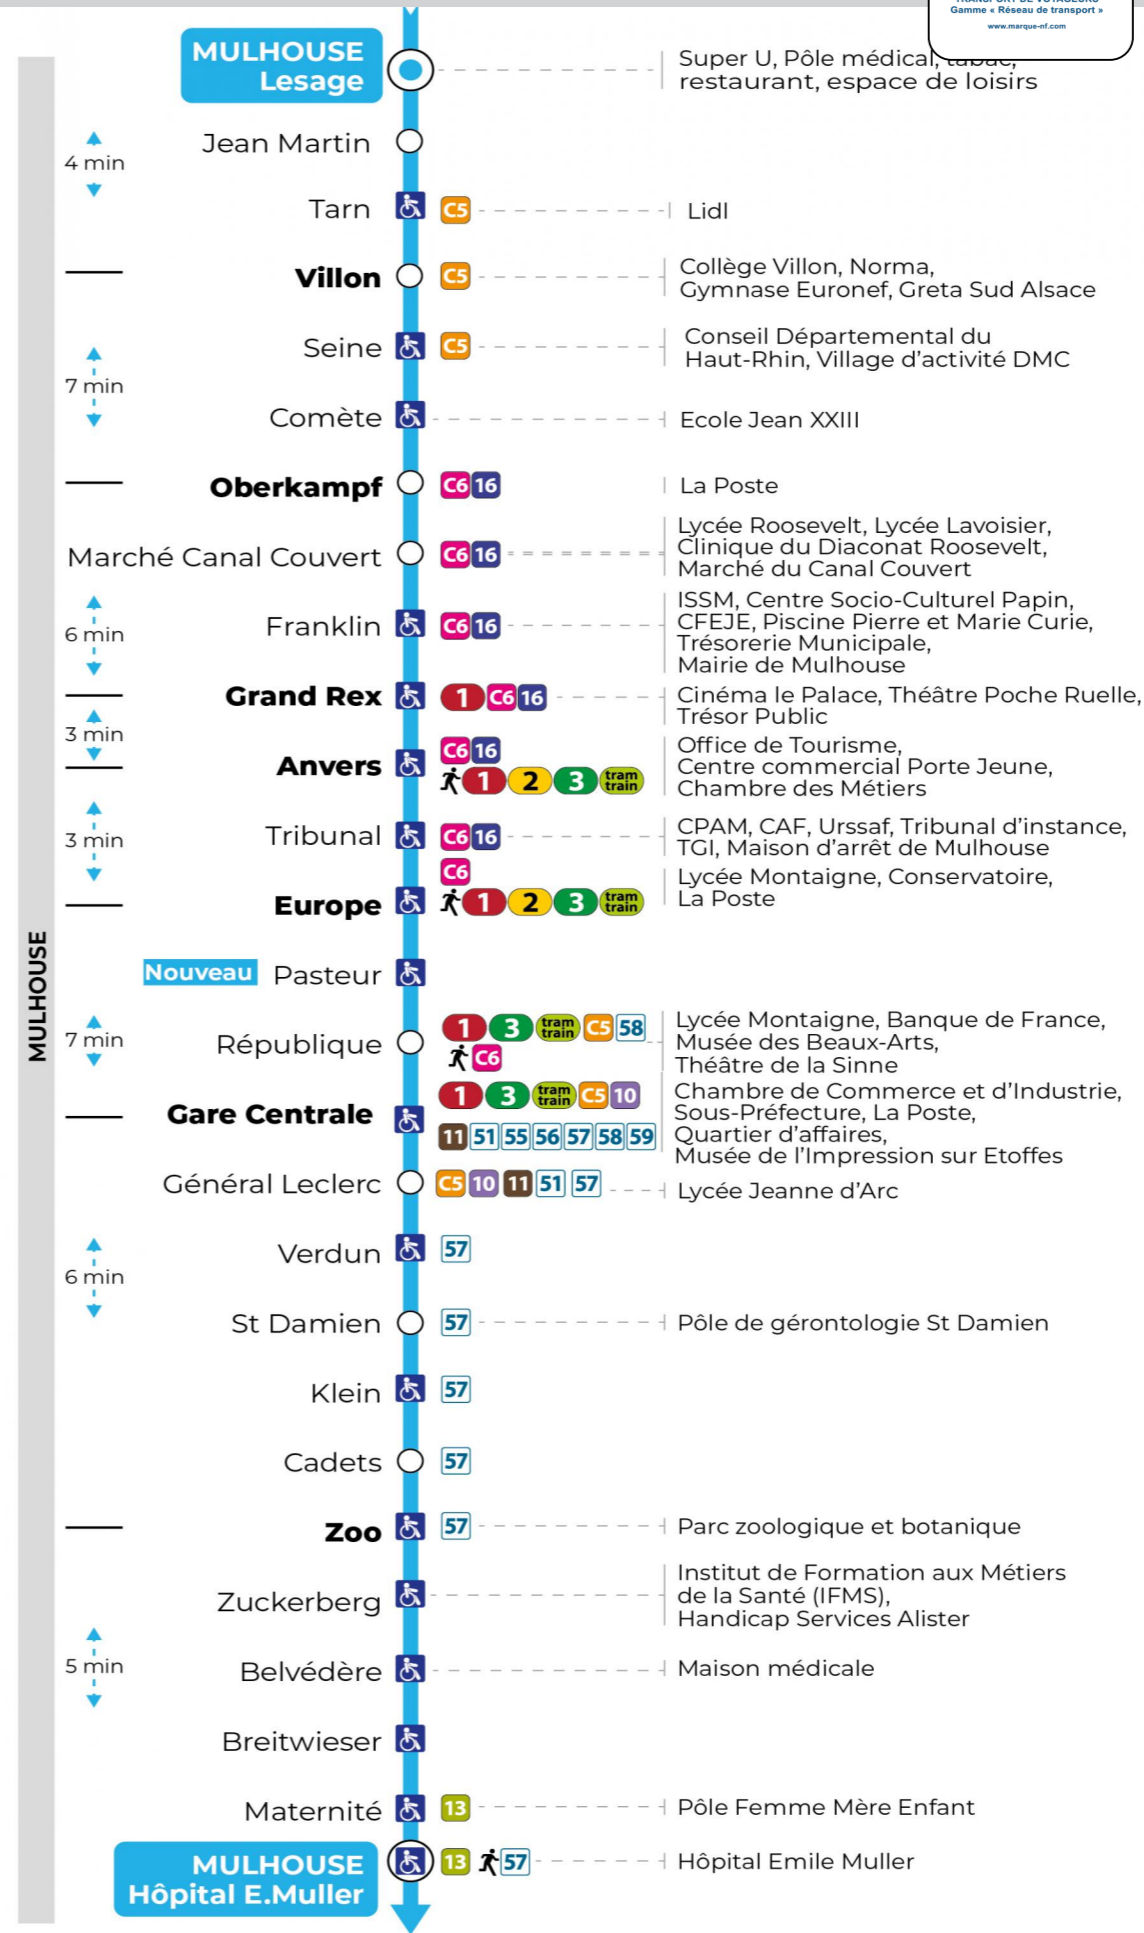

Valables du 24 février au 27 juin 2025 inclus

Gültig vom 24. Februar bis zum 27. Juni 2025
Valid from February 24, 2025 to June 27, 2025

Lundi à vendredi en période scolaire

Montag bis Freitag während der Schulzeit
Monday to Friday in school period

Vacances scolaires et samedi

Schulferien und Samstag
School holidays and Saturday

| 5h | 6h | 7h | 8h | 9h | 10h | 11h | 12h | 13h | 14h | 15h | 16h | 17h | 18h | 19h | 20h | 21h | 22h |
|----|----|----|----|----|-----|-----|-----|-----|-----|-----|-----|-----|-----|-----|-----|-----|-----|
| 32 | 02 | 17 | 03 | 03 | 03 | 02 | 03 | 03 | 03 | 03 | 03 | 03 | 03 | 17 | 21 | | 08 |
| | 31 | 33 | 18 | 18 | 18 | 18 | 18 | 18 | 18 | 18 | 18 | 18 | 17 | 40 | 57 | | |
| | 57 | 48 | 33 | 33 | 32 | 33 | 33 | 33 | 33 | 33 | 33 | 33 | 47 | | | | |
| | | | 48 | 48 | 47 | 48 | 48 | 48 | 48 | 48 | 48 | 48 | | | | | |

Vacances scolaires

Schulferien / school holidays

du 07 Avr 2025 au 19 Avr 2025
du 30 Mai 2025 au 31 Mai 2025

Dimanche et jours fériés

Sonntag und Feiertage
Sunday and bank holidays

| 8h | 9h | 10h | 11h | 12h | 13h | 14h | 15h | 16h | 17h | 18h | 19h | 20h | 21h | 22h |
|----|----|-----|-----|-----|-----|-----|-----|-----|-----|-----|-----|-----|-----|-----|
| 20 | 01 | 21 | 00 | 19 | 00 | 20 | 00 | 20 | 00 | 20 | 00 | 19 | | 08 |
| | 41 | | 40 | | 40 | | 40 | | 40 | | 40 | 56 | | |

Le plus proche
Point de vente Soléa
Agence Soléa Porte Jeune

Votre bus en direct
Flashez ce QR-Code pour connaître le prochain passage en temps réel

Arrêt accessible
 Correspondance bus / tram à proximité