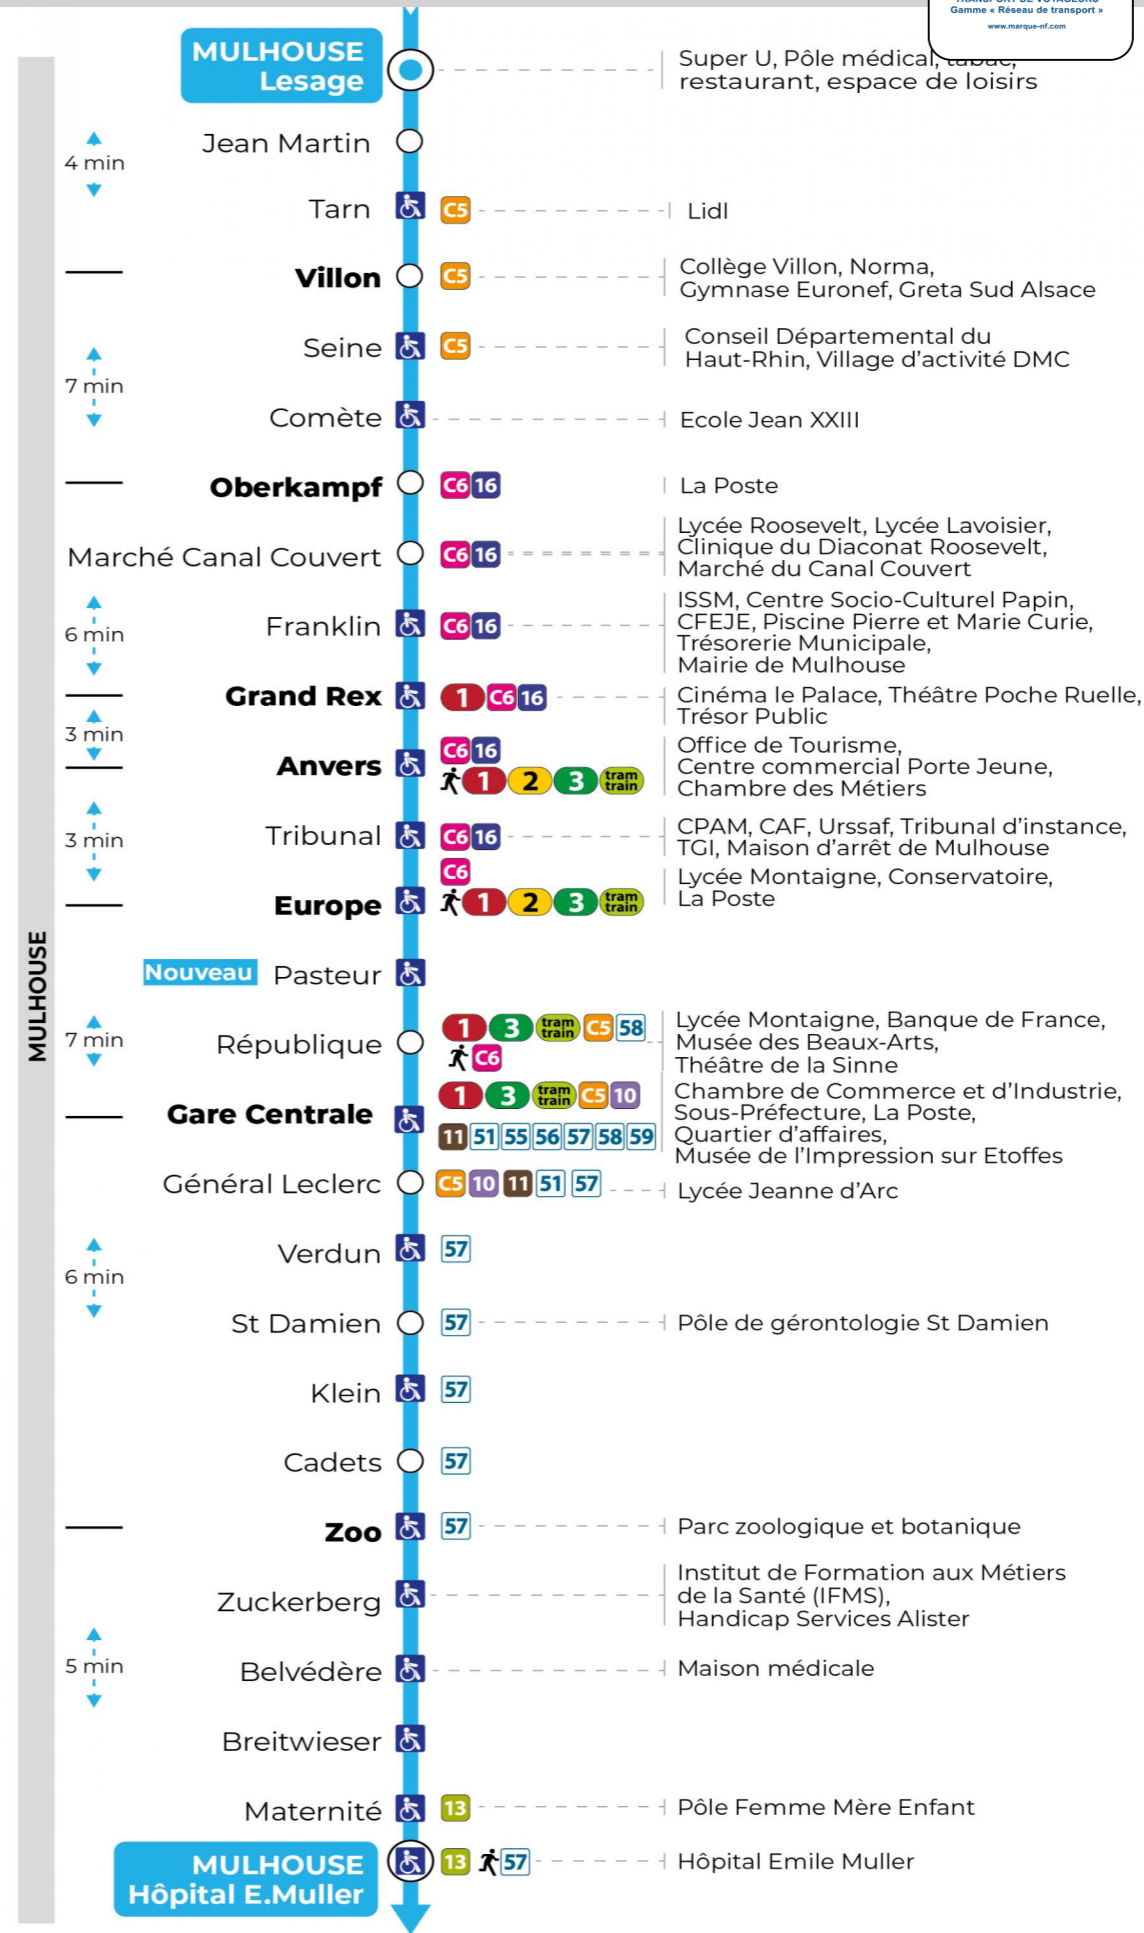

arrêt OBERKAMPF

direction HOPITAL E. MULLER

Valables du 24 février au 27 juin 2025 inclus

Gültig vom 24. Februar bis zum 27. Juni 2025
Valid from February 24, 2025 to June 27, 2025

Lundi à vendredi en période scolaire

a : Ne circule pas le mercredi. Terminus ANVERS
s : Terminus ANVERS

Vacances scolaires et samedi

Schulferien und Samstag
School holidays and Saturday

| 5h | 6h | 7h | 8h | 9h | 10h | 11h | 12h | 13h | 14h | 15h | 16h | 17h | 18h | 19h | 20h | 21h |
|----|----|----|----|----|-----|-----|-----|-----|-----|-----|-----|-----|-----|-----|-----|-----|
| 22 | 20 | 06 | 06 | 05 | 05 | 03 | 03 | 03 | 03 | 03 | 03 | 03 | 03 | 03 | 09 | 59 |
| 51 | 46 | 21 | 21 | 20 | 18 | 18 | 18 | 18 | 18 | 18 | 18 | 18 | 18 | 33 | 27 | 47 |
| | | 35 | 36 | 35 | 33 | 33 | 33 | 33 | 33 | 33 | 33 | 33 | | | | |
| | | 50 | 51 | 50 | 48 | 48 | 48 | 48 | 48 | 48 | 48 | 48 | | | | |

Vacances scolaires

Schulferien / school holidays

du 07 Avr 2025 au 19 Avr 2025
du 30 Mai 2025 au 31 Mai 2025

Dimanche et jours fériés

Sonntag und Feiertage
Sunday and bank holidays

| 8h | 9h | 10h | 11h | 12h | 13h | 14h | 15h | 16h | 17h | 18h | 19h | 20h | 21h |
|----|----|-----|-----|-----|-----|-----|-----|-----|-----|-----|-----|-----|-----|
| 10 | 30 | 10 | 28 | 08 | 28 | 08 | 28 | 08 | 28 | 08 | 28 | 09 | 59 |
| 50 | | 48 | | 48 | | 48 | | 48 | | 48 | | 46 | |

Le plus proche
TABAC MICHEL
58, avenue Aristide Briand
Mulhouse

Votre bus en direct
Flashez ce QR-Code pour connaître le prochain passage en temps réel

Arrêt accessible
 Correspondance bus / tram à proximité