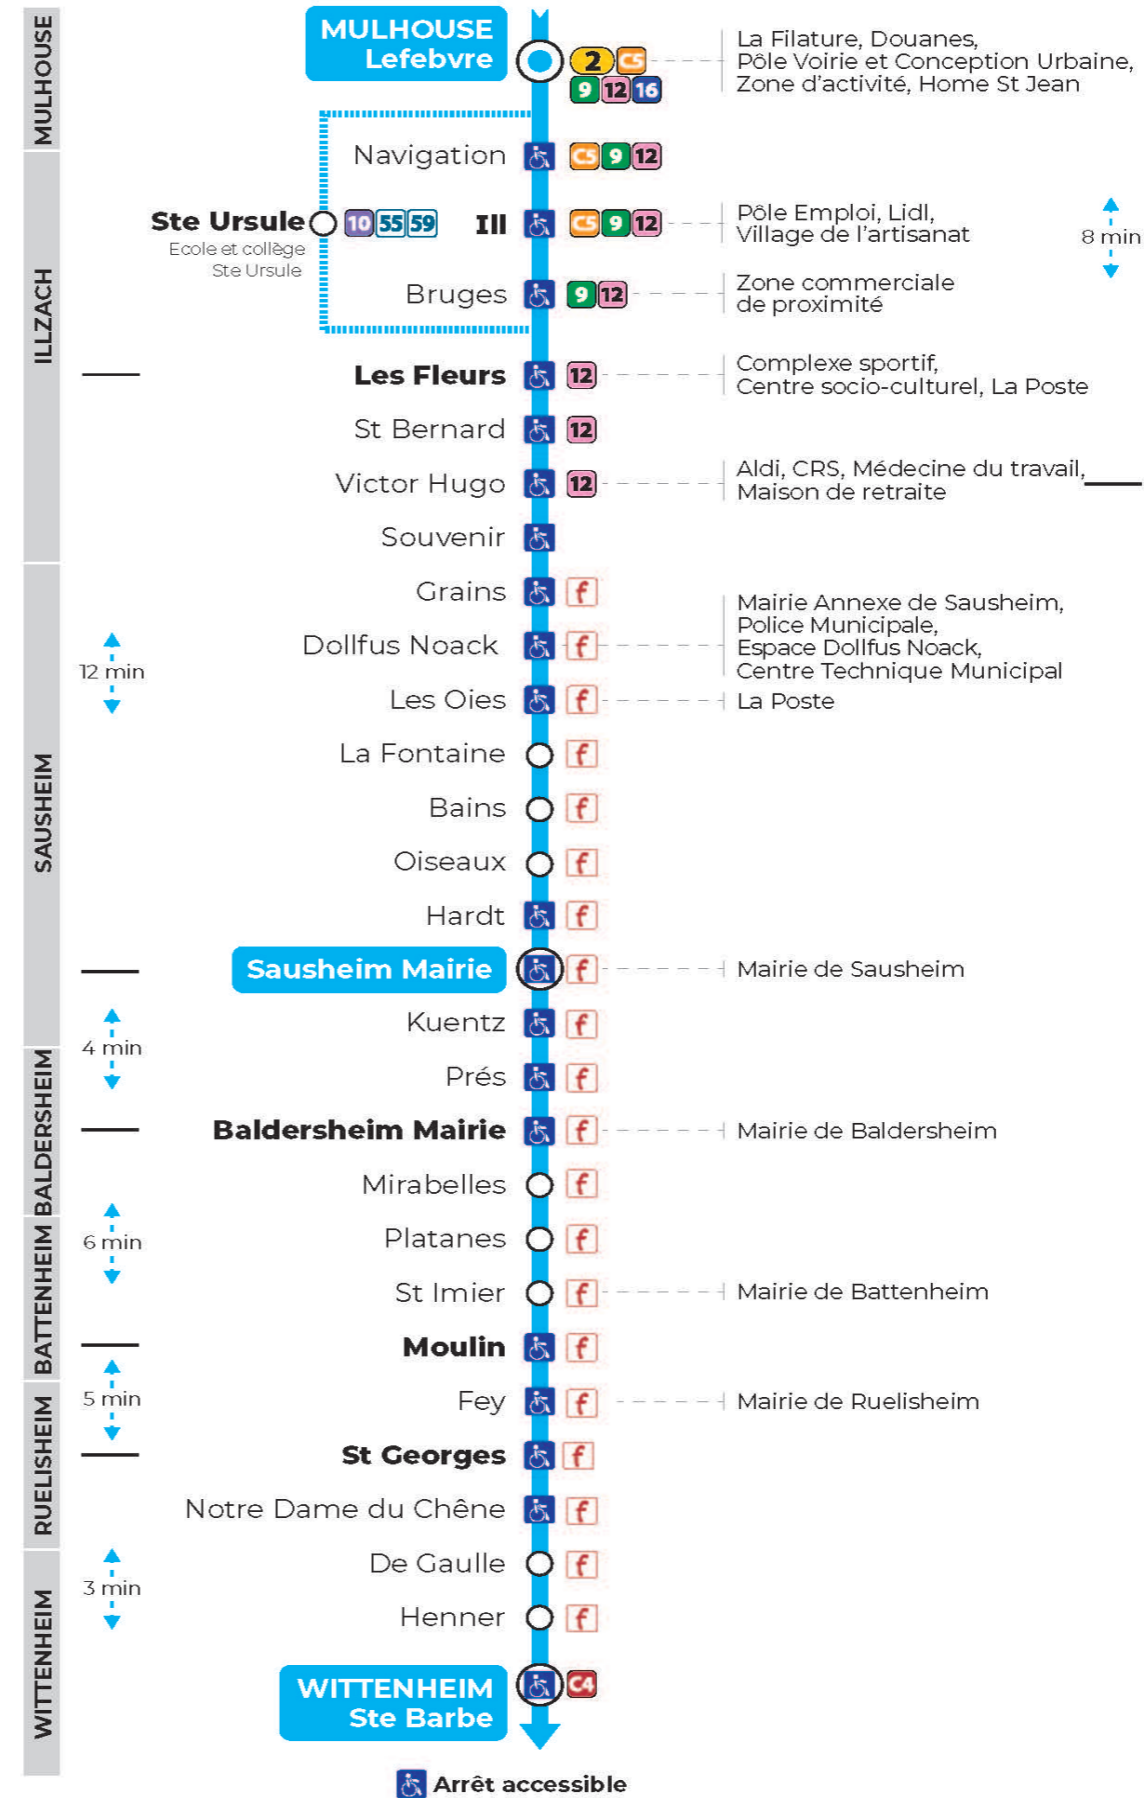

**Valables du 2 septembre 2024 au 27 juin 2025 inclus**

Gültig vom 2. September 2024 bis zum 27. Juni 2025  
Valid from September 2, 2024 to June 27, 2025

**Lundi à vendredi en période scolaire**

Montag bis Freitag während der Schulzeit  
Monday to Friday in school period

12h	13h	14h	15h	16h	17h
16 <sup>b</sup>					00 <sup>c</sup>
17 <sup>a</sup>					00 <sup>d</sup>

a : Terminus MIRABELLES. Circule uniquement le mercredi  
b : Terminus COLIBRIS. Circule uniquement le mercredi  
c : Terminus MIRABELLES. Ne circule pas le mercredi  
d : Terminus COLIBRIS. Ne circule pas le mercredi

**Le plus proche**  
**TABAC PRESSE DROUOT**  
16 rue de Provence  
Mulhouse

**Votre bus en direct**  
Flashez ce QR-Code pour connaître le prochain passage en temps réel