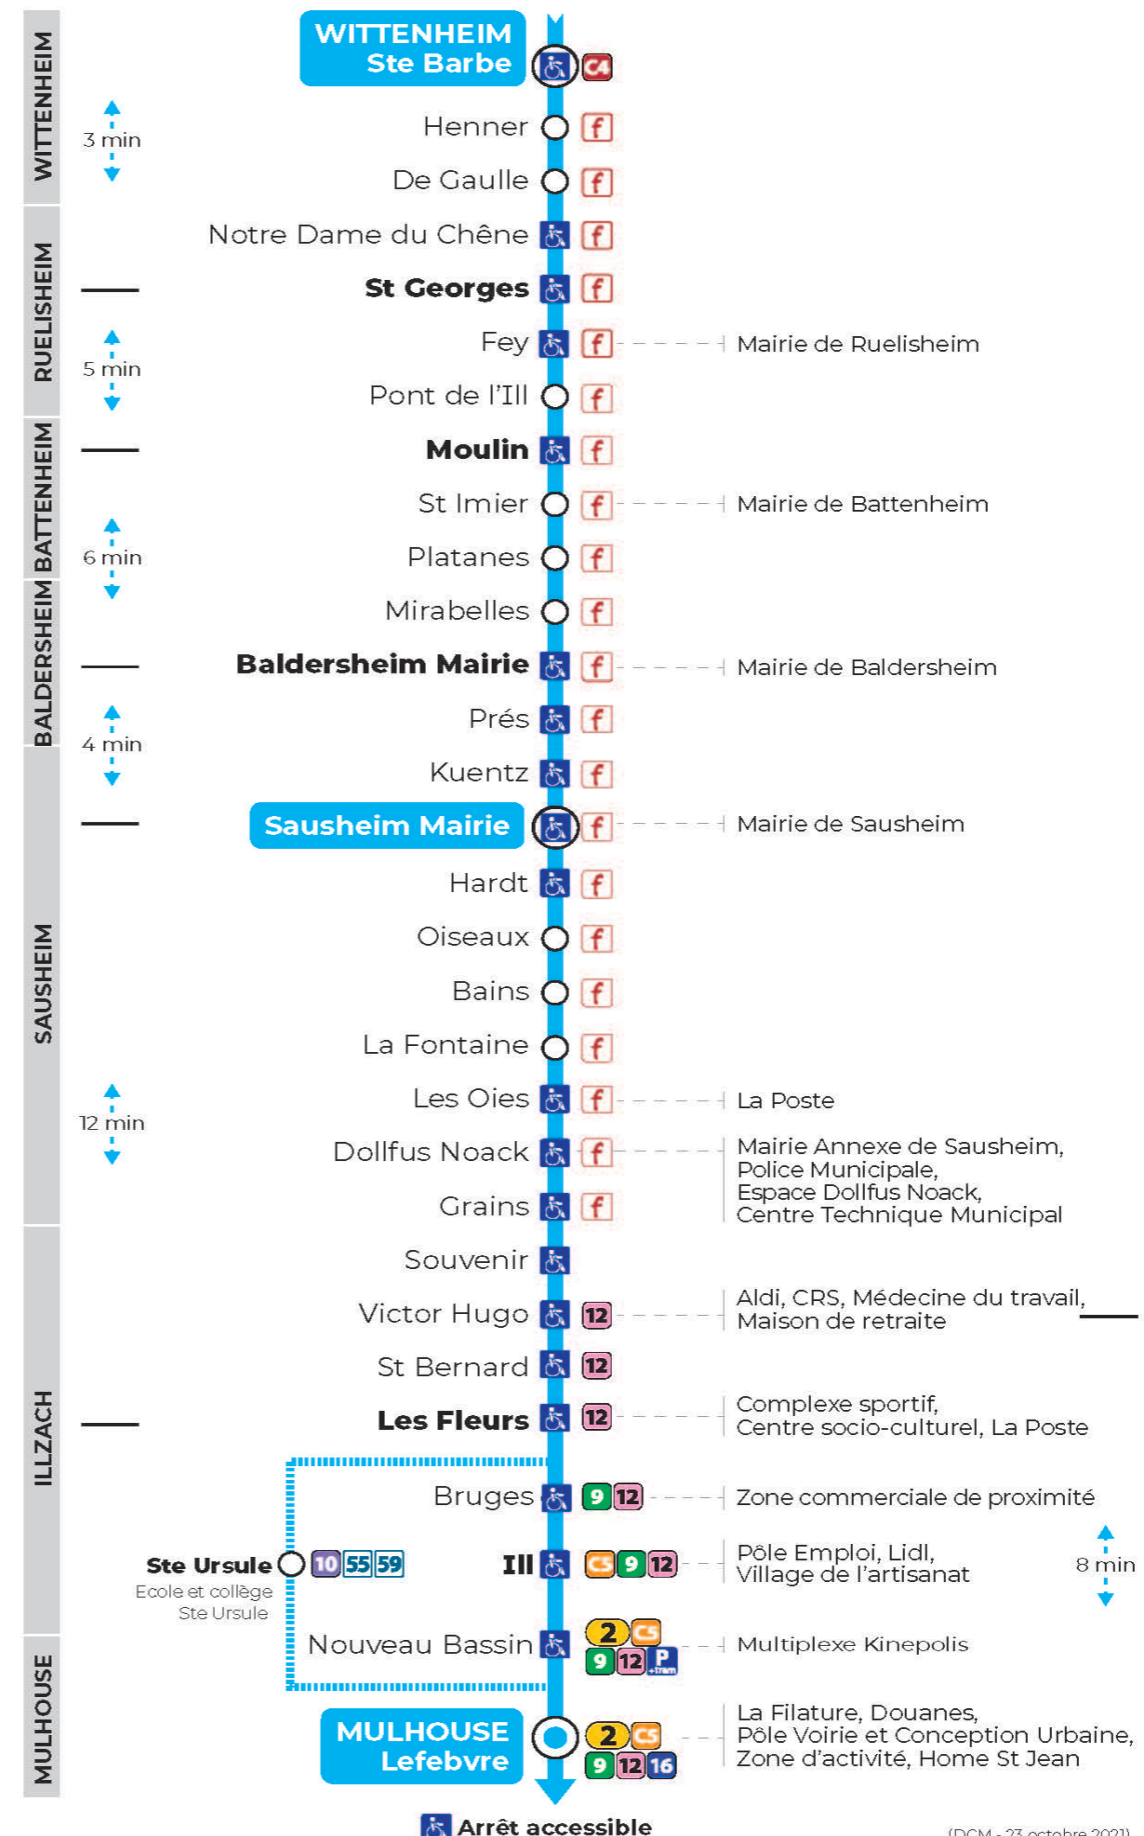

**Valables du 2 septembre 2024 au 27 juin 2025 inclus**

Gültig vom 2. September 2024 bis zum 27. Juni 2025  
Valid from September 2, 2024 to June 27, 2025

**Lundi à vendredi en période scolaire**

Montag bis Freitag während der Schulzeit  
Monday to Friday in school period

<b>7h</b>
<b>24<sup>a</sup></b>

a : Terminus STE URSULE

**Le plus proche**  
**MAGASIN VIVAL**  
86 rue Principale  
Battenheim

**Votre bus en direct**

Flashez ce QR-Code pour connaître le prochain passage en temps réel