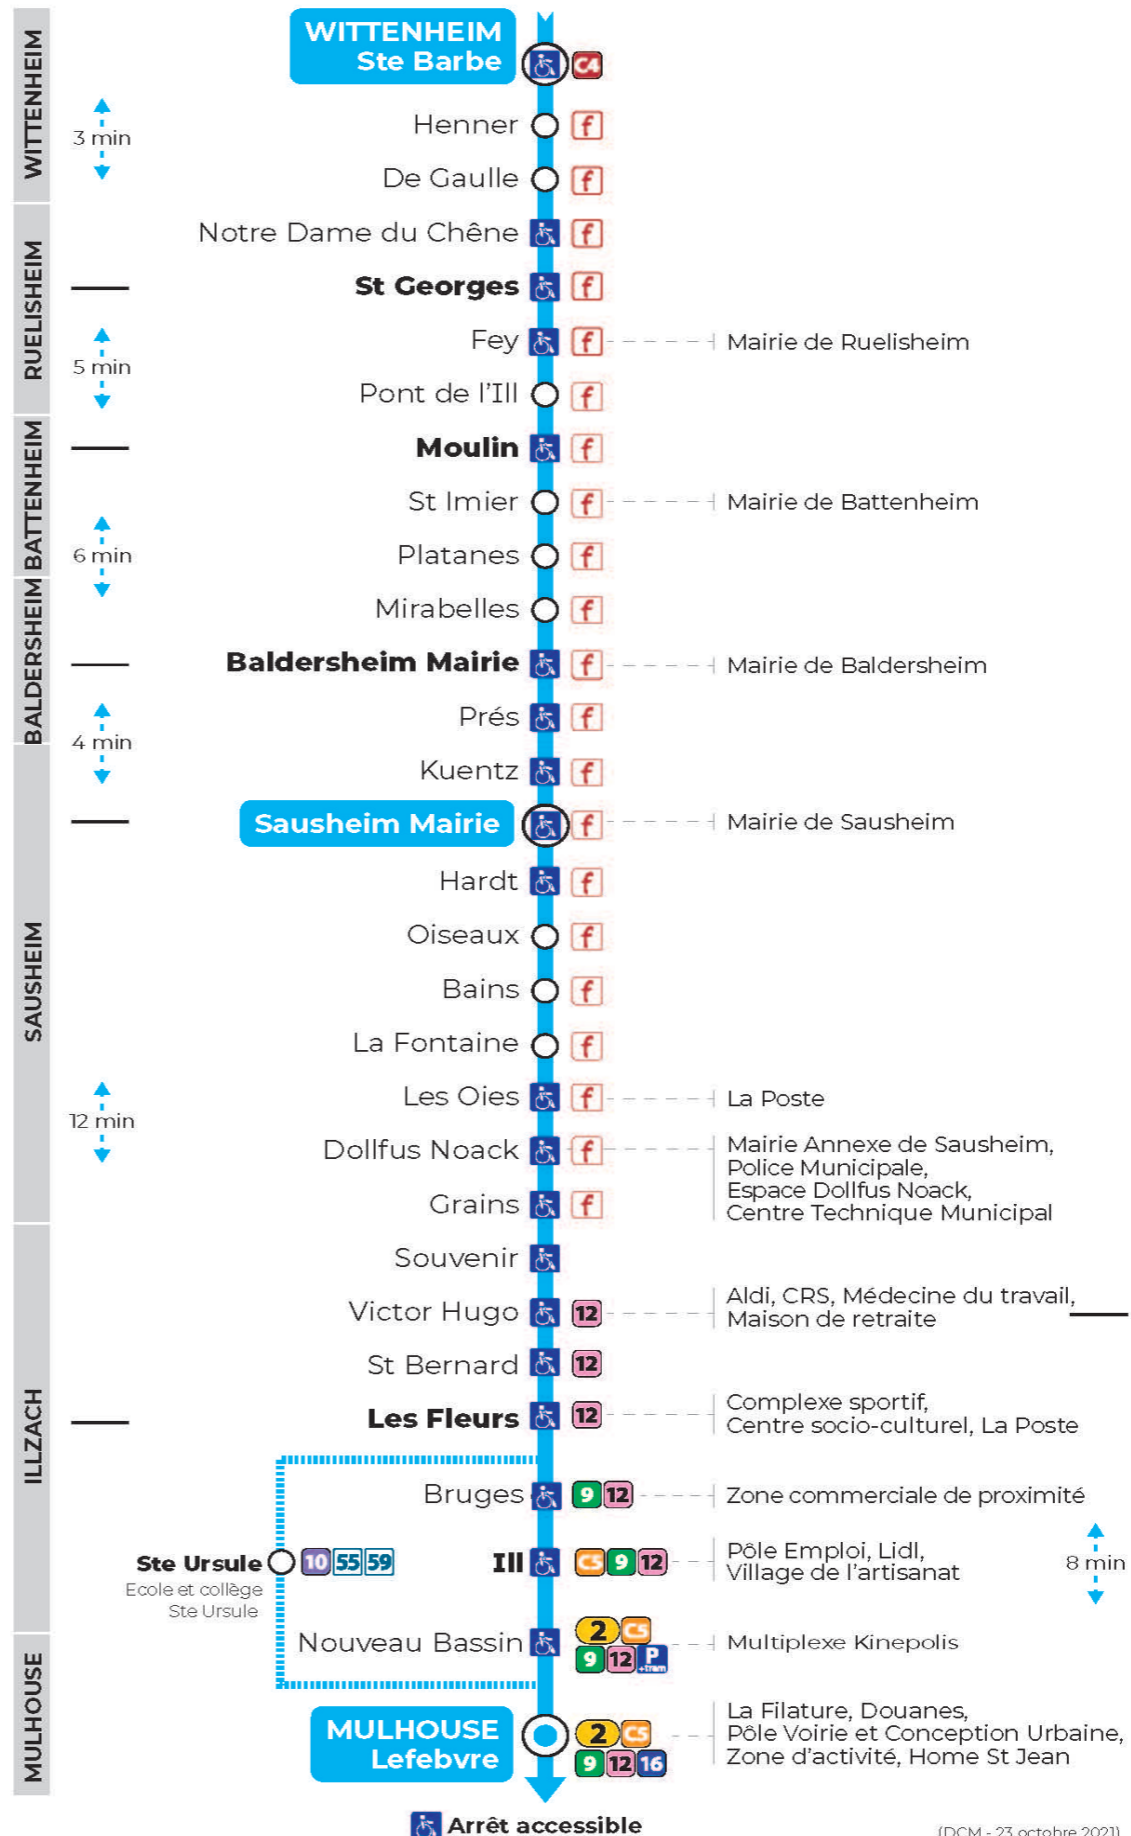

Valables du 2 septembre 2024 au 27 juin 2025 inclus

Gültig vom 2. September 2024 bis zum 27. Juni 2025
Valid from September 2, 2024 to June 27, 2025

Lundi à vendredi en période scolaire

Montag bis Freitag während der Schulzeit
Monday to Friday in school period

8h
00^a

a : Via STE URSULE

Le plus proche
TABAC PRESSE DROUOT
16 rue de Provence
Mulhouse

Votre bus en direct
Flashez ce QR-Code pour connaître le prochain passage en temps réel