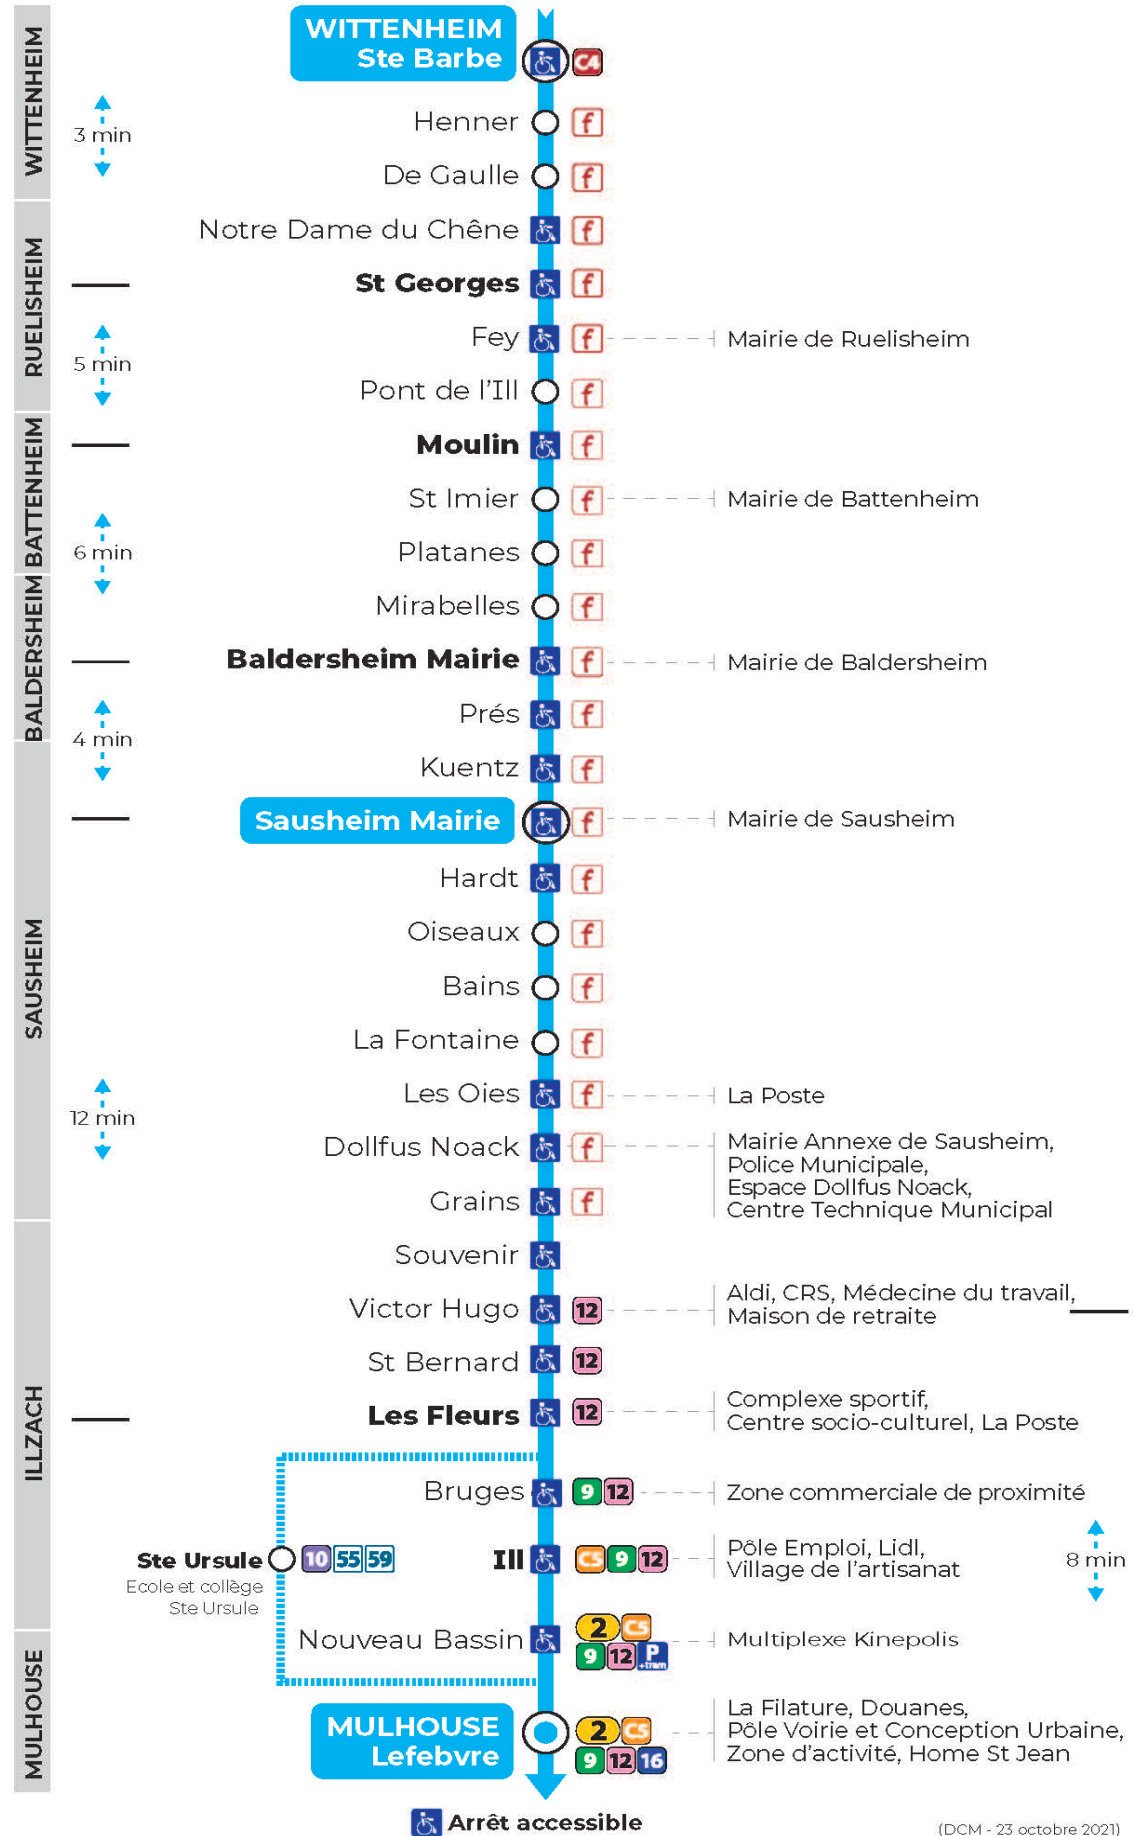

Valables du 2 septembre 2024 au 27 juin 2025 inclus

Gültig vom 2. September 2024 bis zum 27. Juni 2025
Valid from September 2, 2024 to June 27, 2025

Lundi à vendredi en période scolaire

Montag bis Freitag während der Schulzeit
Monday to Friday in school period

6h	7h	8h	9h	10h	11h	12h	13h	14h	15h	16h	17h	18h
40	02	07	16	17	17	14	07	07	07	06	05	06
	13	47	47	47	49	38	30	37	37	23	22	19
	23								54	36	35	43
	25									53	53	
	34											
	52											

Vacances scolaires et samedi

Schulferien und Samstag
School holidays and Saturday

6h	7h	8h	9h	10h	11h	12h	13h	14h	15h	16h	17h	18h
39	09	09	09	09	09	09	09	09	09	08	08	09
	24	39	39	39	39	39	39	39	39	38	38	39
	39											

Vacances scolaires

Schulferien / school holidays

du 21 Oct 2024 au 02 Nov 2024
du 23 Déc 2024 au 04 Jan 2025
du 10 Fév 2025 au 22 Fév 2025
du 07 Avr 2025 au 19 Avr 2025
du 30 Mai 2025 au 31 Mai 2025

Dimanche et jours fériés

Sonntag und Feiertage
Sunday and bank holidays

8h	9h	10h	11h	12h	13h	14h	15h	16h	17h	18h
11^t		11^t		11^t		11^t		11^t		10^t
50^t		50^t		50^t		50^t		50^t		49^t

t : Desserte effectuée par un véhicule de 8 places (non accessible aux usagers en fauteuil roulant)

Le plus proche
TABAC PRESSE DROUOT
16 rue de Provence
Mulhouse

Votre bus en direct
Flashez ce QR-Code pour connaître le prochain passage en temps réel

SAE:1948

(DCM - 23 octobre 2021)