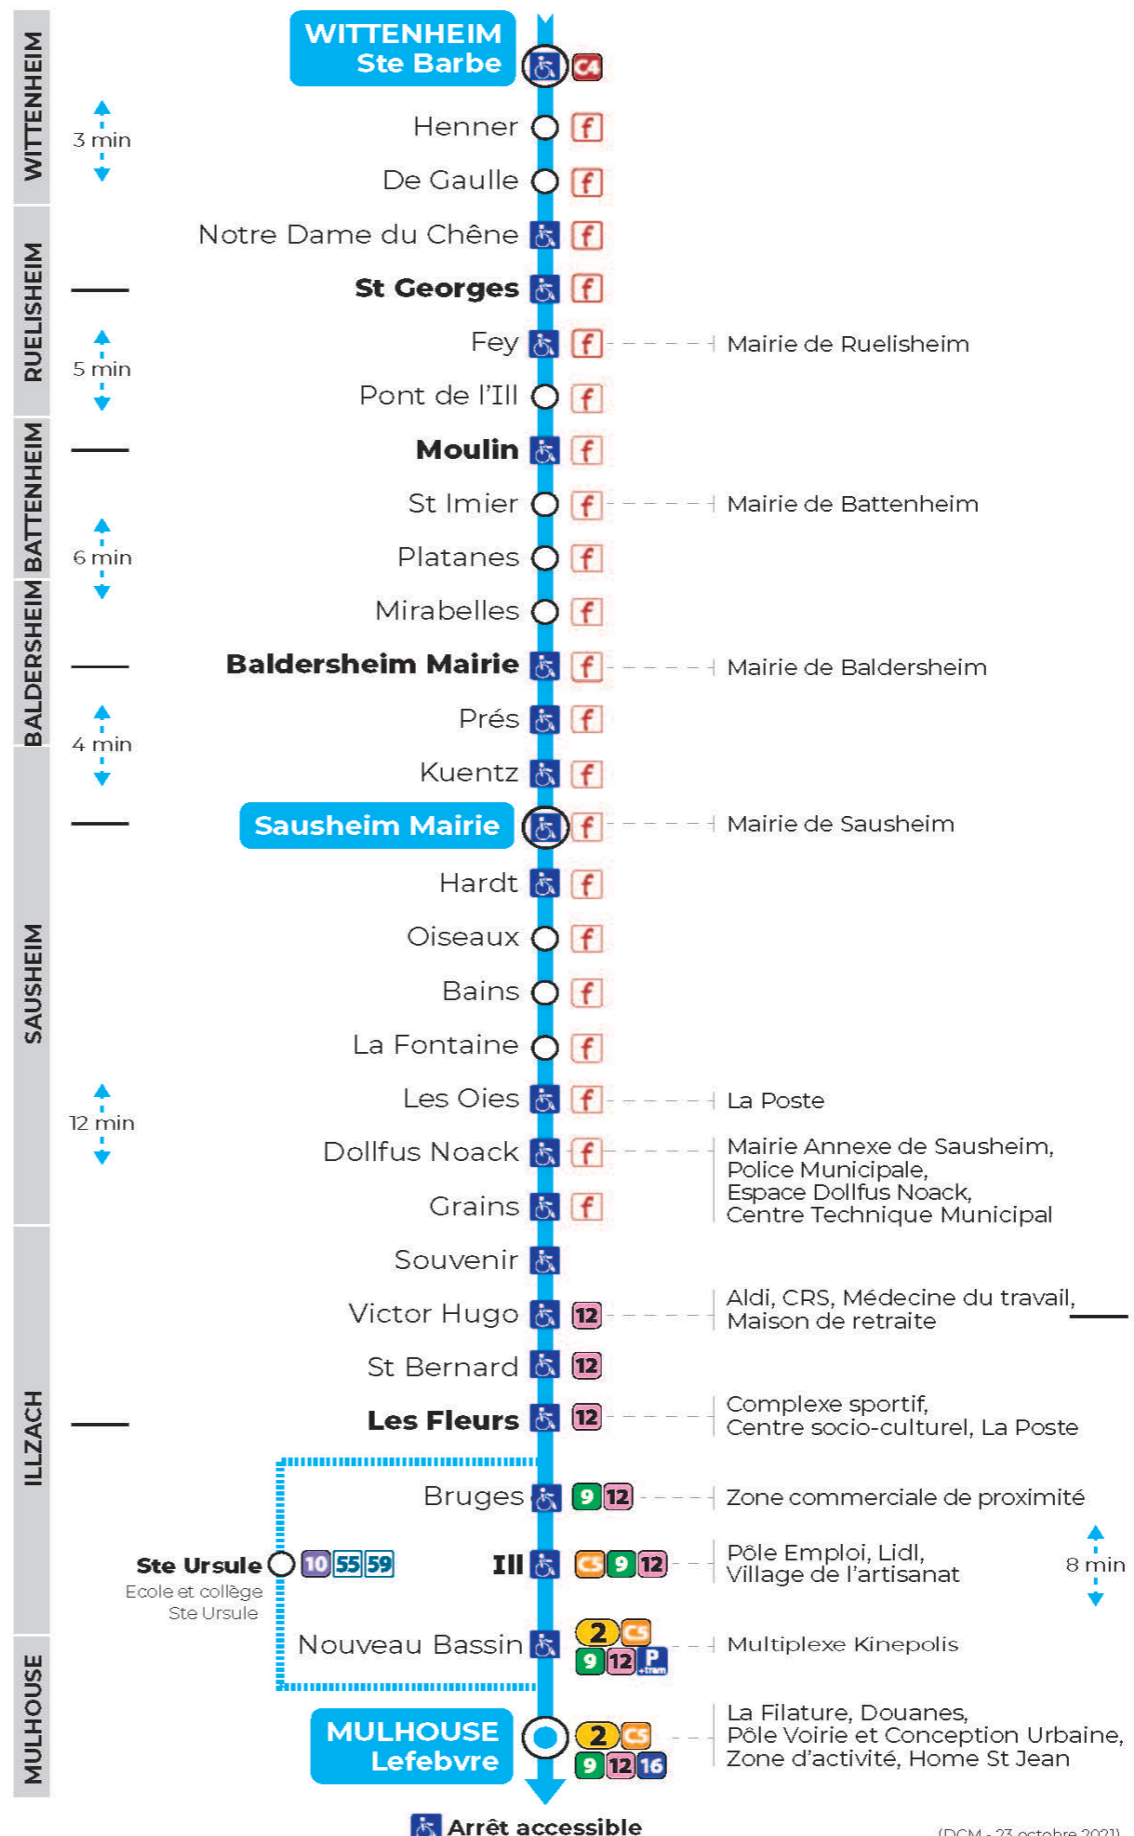

Valables du 2 septembre 2024 au 27 juin 2025 inclus

Gültig vom 2. September 2024 bis zum 27. Juni 2025
Valid from September 2, 2024 to June 27, 2025

Lundi à vendredi en période scolaire

Montag bis Freitag während der Schulzeit
Monday to Friday in school period

7h	8h	9h	10h	11h	12h	13h	14h	15h	16h	17h
00		03			25	17		41	40	40
09										
11										
36^a										
53										

a : Via STE URSULE

Vacances scolaires et samedi

Schulferien und Samstag
School holidays and Saturday

7h	8h	9h	10h	11h	12h	13h	14h	15h	16h	17h
12	56				26	26		55	55	56
56										

Vacances scolaires

Schulferien / school holidays

du 21 Oct 2024 au 02 Nov 2024
du 23 Déc 2024 au 04 Jan 2025
du 10 Fév 2025 au 22 Fév 2025
du 07 Avr 2025 au 19 Avr 2025
du 30 Mai 2025 au 31 Mai 2025

Dimanche et jours fériés

Sonntag und Feiertage
Sunday and bank holidays

7h	8h	9h	10h	11h	12h	13h	14h	15h	16h	17h
59^t		59^t		59^t		58^t		58^t		58^t

t : Desserte effectuée par un véhicule de 8 places (non accessible aux usagers en fauteuil roulant)

Le plus proche
TABAC URRICH
59 Grand Rue
Sausheim

Votre bus en direct

Flashez ce QR-Code pour connaître le prochain passage en temps réel

SAE:348