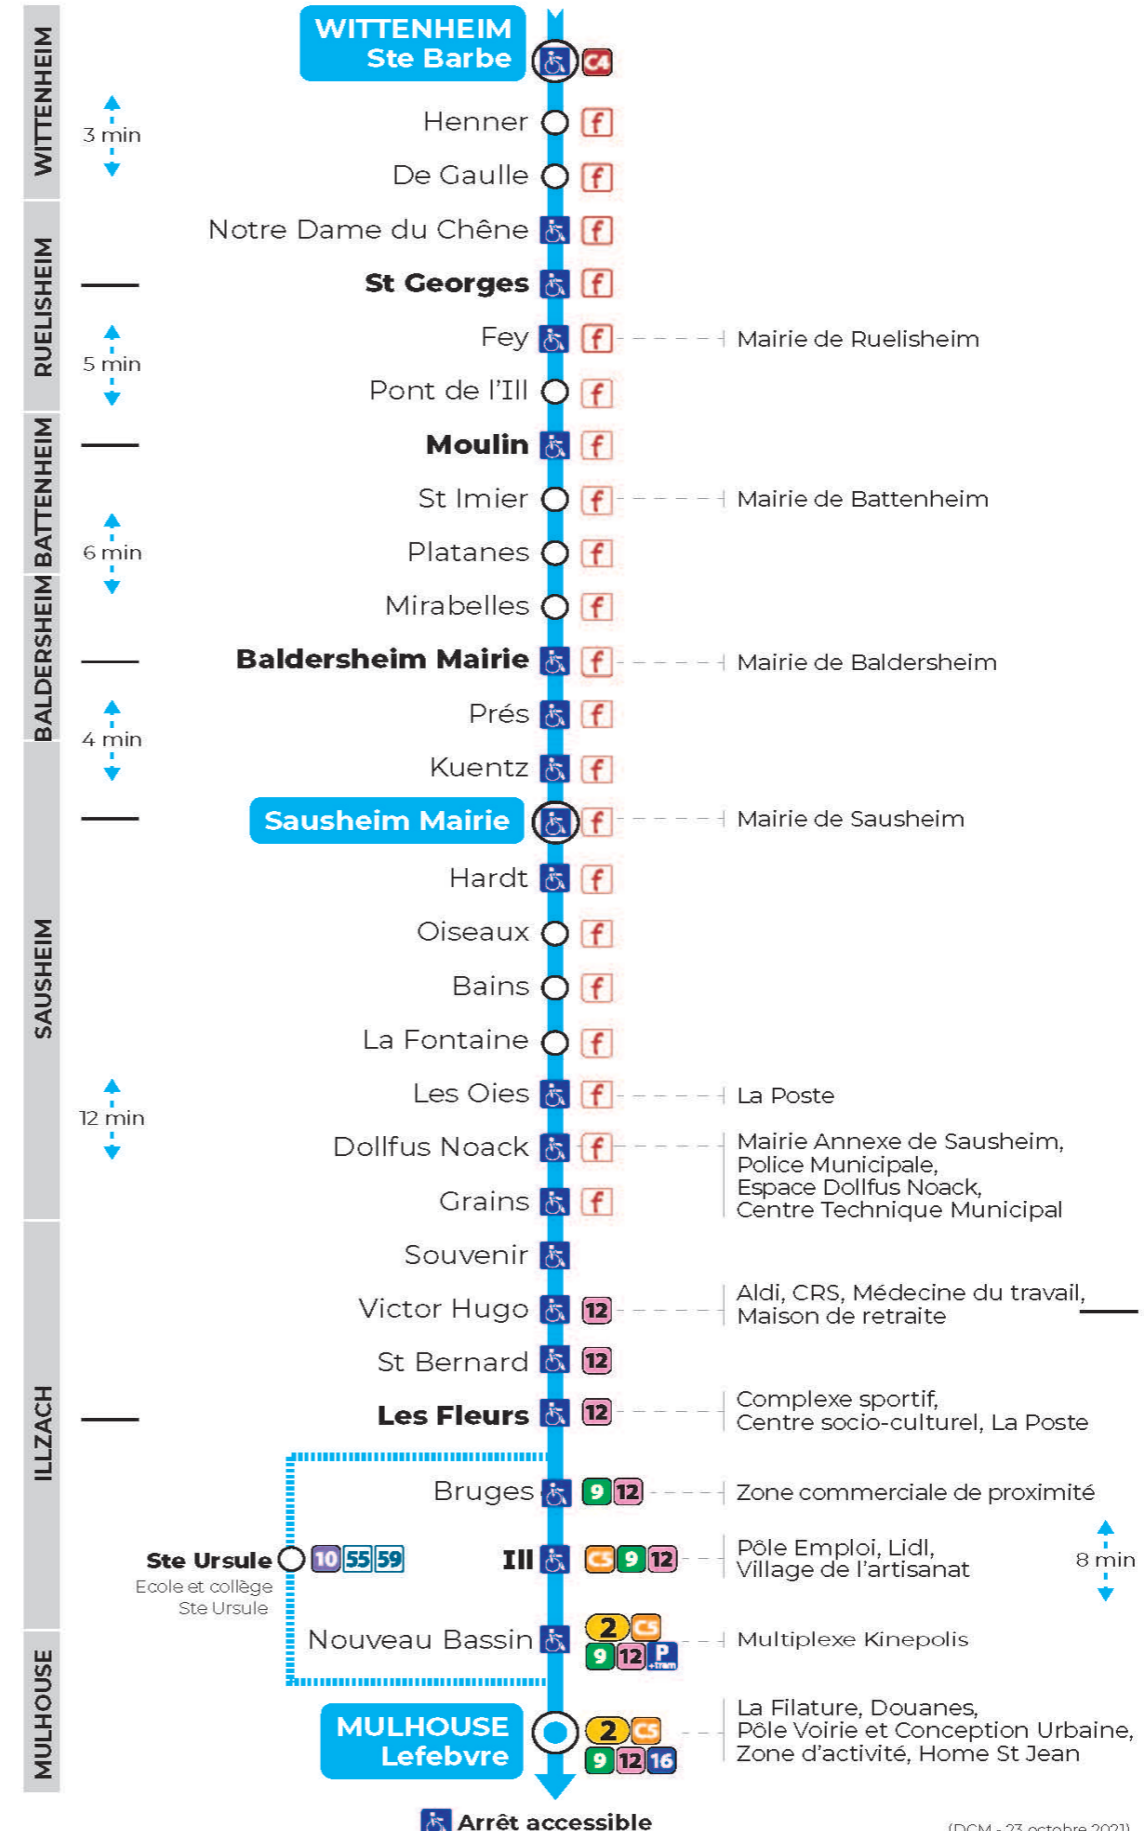

7h	8h	9h	10h	11h	12h	13h	14h	15h	16h	17h
09 53	53				23	23		52	52	53

Vacances scolaires
Schulferien / school holidays

du 21 Oct 2024 au 02 Nov 2024
du 23 Déc 2024 au 04 Jan 2025
du 10 Fév 2025 au 22 Fév 2025
du 07 Avr 2025 au 19 Avr 2025
du 30 Mai 2025 au 31 Mai 2025

Dimanche et jours fériés

Sonntag und Feiertage
Sunday and bank holidays

7h	8h	9h	10h	11h	12h	13h	14h	15h	16h	17h
57 ^t		57 ^t		57 ^t		56 ^t		56 ^t		56 ^t

t : Desserte effectuée par un véhicule de 8 places (non accessible aux usagers en fauteuil roulant)

Le plus proche
TABAC URRICH
59 Grand Rue
Sausheim

Votre bus en direct
Flashez ce QR-Code pour connaître le prochain passage en temps réel

SAE:42

arrêt **BALDERSHEIM MAIRIE**

Valables du 2 septembre 2024 au 27 juin 2025 inclus

Gültig vom 2. September 2024 bis zum 27. Juni 2025
Valid from September 2, 2024 to June 27, 2025

Depuis l'arrêt «BALDERSHEIM MAIRIE», vous pouvez rejoindre les arrêts :
PLACE DE THIERS, SAUSHEIM MAIRIE, LEFEBVRE