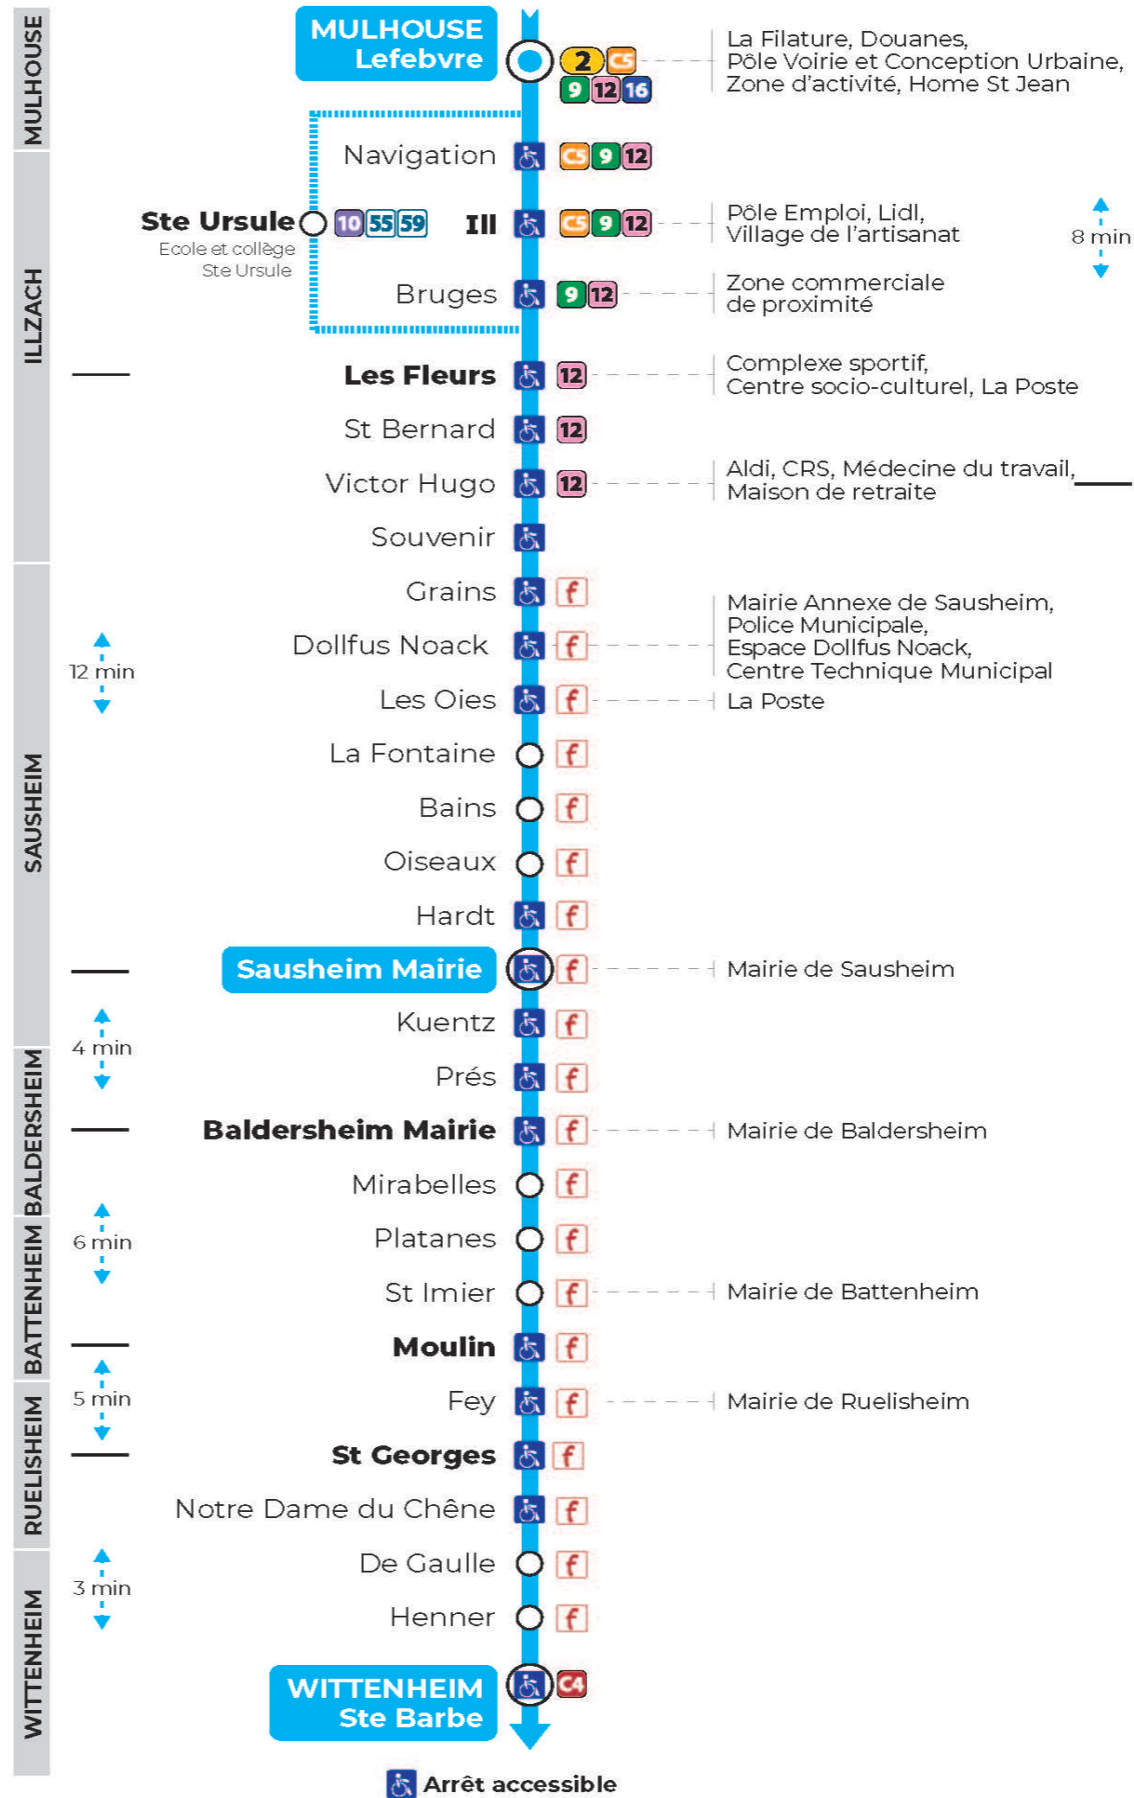

a : Terminus STE BARBE
d : Terminus MIRABELLES. Circule uniquement le mercredi
e : Terminus MIRABELLES. Ne circule pas le mercredi
t : Terminus MOULIN

Vacances scolaires et samedi

Schulferien und Samstag
School holidays and Saturday

du 21 Oct 2024 au 02 Nov 2024
du 23 Déc 2024 au 04 Jan 2025
du 10 Fév 2025 au 22 Fév 2025
du 07 Avr 2025 au 19 Avr 2025
du 30 Mai 2025 au 31 Mai 2025

Dimanche et jours fériés

Sonntag und Feiertage
Sunday and bank holidays

8h	9h	10h	11h	12h	13h	14h	15h	16h	17h	18h	19h
31 ^b	10 ^c	31 ^b	10 ^c	31 ^b	10 ^c	31 ^b	10 ^c	31 ^b	10 ^c	31 ^b	10 ^c

b : Desserte effectuée par un véhicule de 8 places (non accessible aux usagers en fauteuil roulant)
c : Terminus STE BARBE. Desserte effectuée par un véhicule de 8 places (non accessible aux usagers en fauteuil roulant)

Le plus proche
TABAC URRICH
59 Grand Rue
Sausheim

Votre bus en direct

Flashez ce QR-Code pour connaître le prochain passage en temps réel

Arrêt accessible