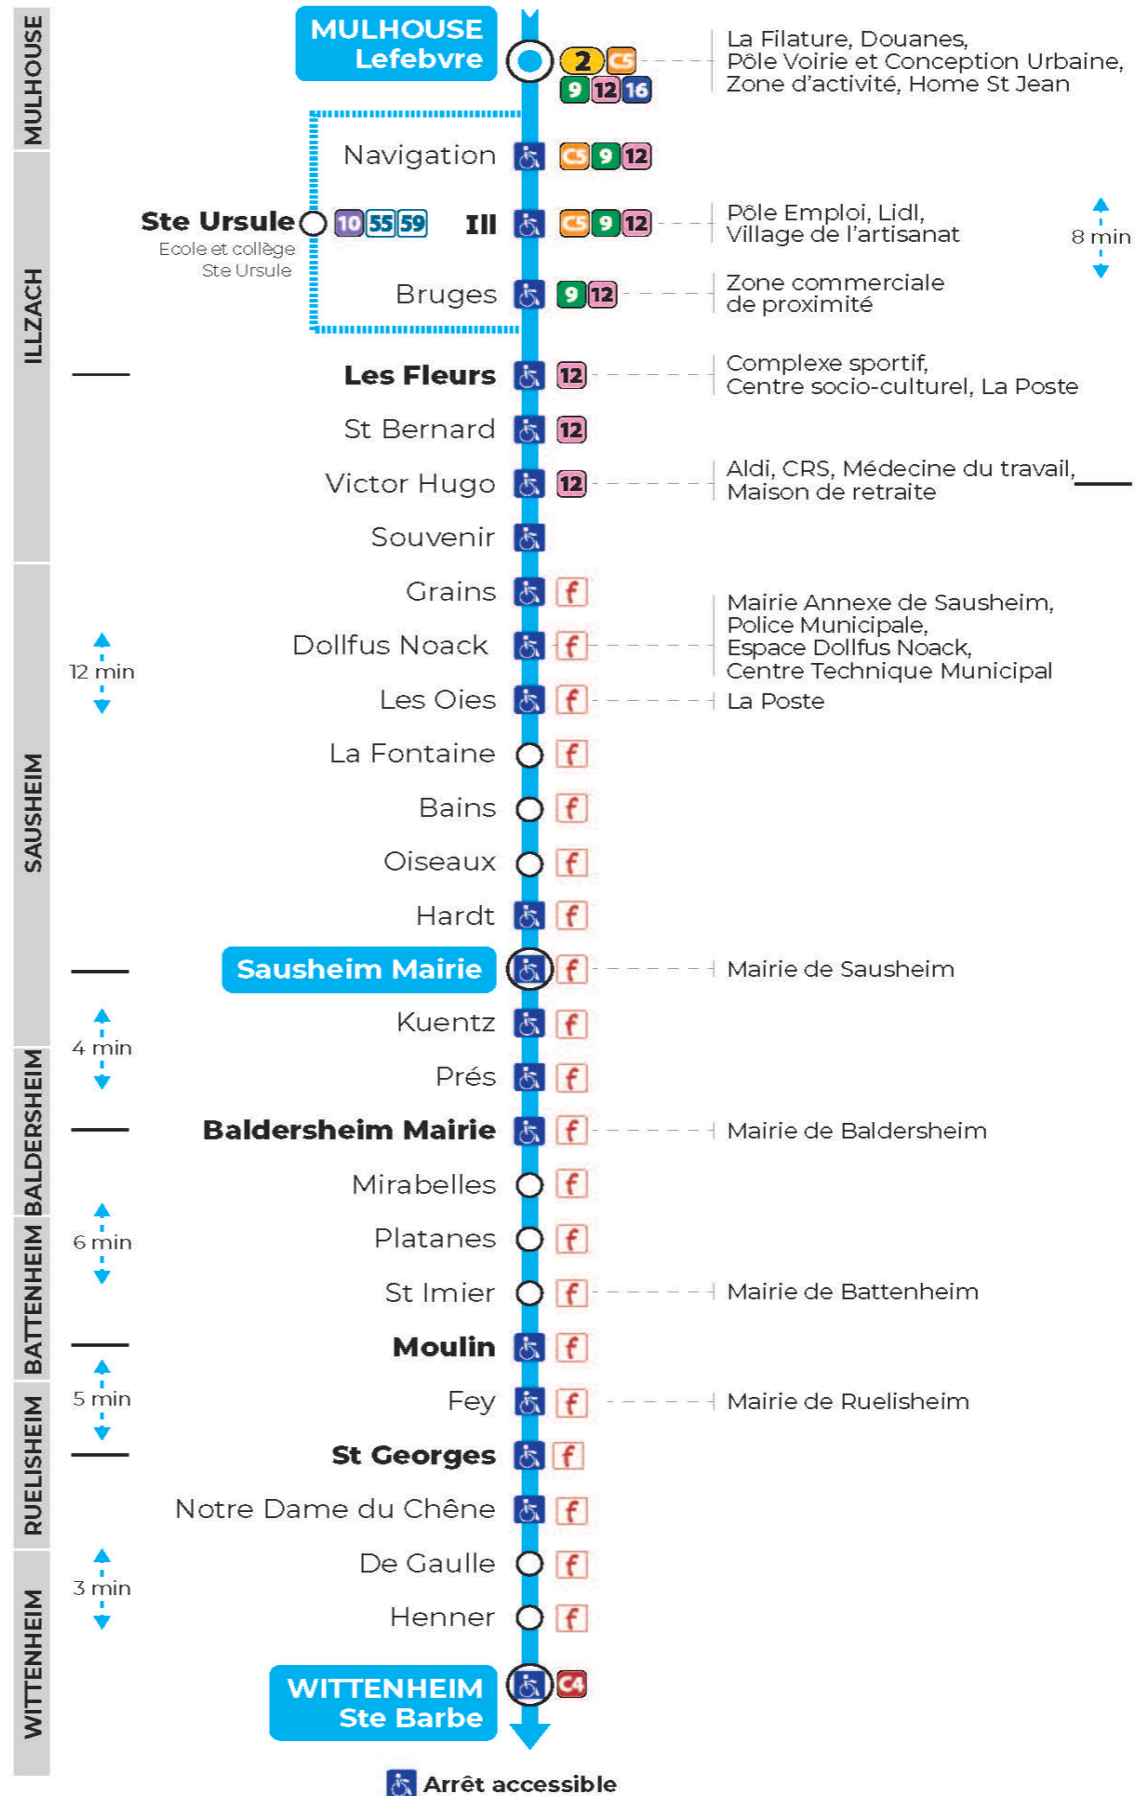

15

arrêt **LEFEBVRE**
direction **SAUSHEIM MAIRIE / STE BARBE**

Valables du 2 septembre 2024 au 27 juin 2025 inclus

Gültig vom 2. September 2024 bis zum 27. Juni 2025
Valid from September 2, 2024 to June 27, 2025

a : Terminus STE BARBE
d : Terminus MIRABELLES. Circule uniquement le mercredi
e : Terminus MIRABELLES. Ne circule pas le mercredi
t : Terminus MOULIN

Vacances scolaires et samedi

Schulferien und Samstag
School holidays and Saturday

8h	9h	10h	11h	12h	13h	14h	15h	16h	17h	18h
18 ^b		18 ^b		18 ^b		18 ^b		18 ^b		18 ^b
57 ^c		57 ^c		57 ^c		57 ^c		57 ^c		57 ^c

b : Desserte effectuée par un véhicule de 8 places (non accessible aux usagers en fauteuil roulant)
c : Terminus STE BARBE. Desserte effectuée par un véhicule de 8 places (non accessible aux usagers en fauteuil roulant)

Le plus proche
Agence Soléa Porte Jeune

Votre bus en direct

Flashez ce QR-Code pour connaître le prochain passage en temps réel

SAE:2067

(DCM - Septembre 2021)