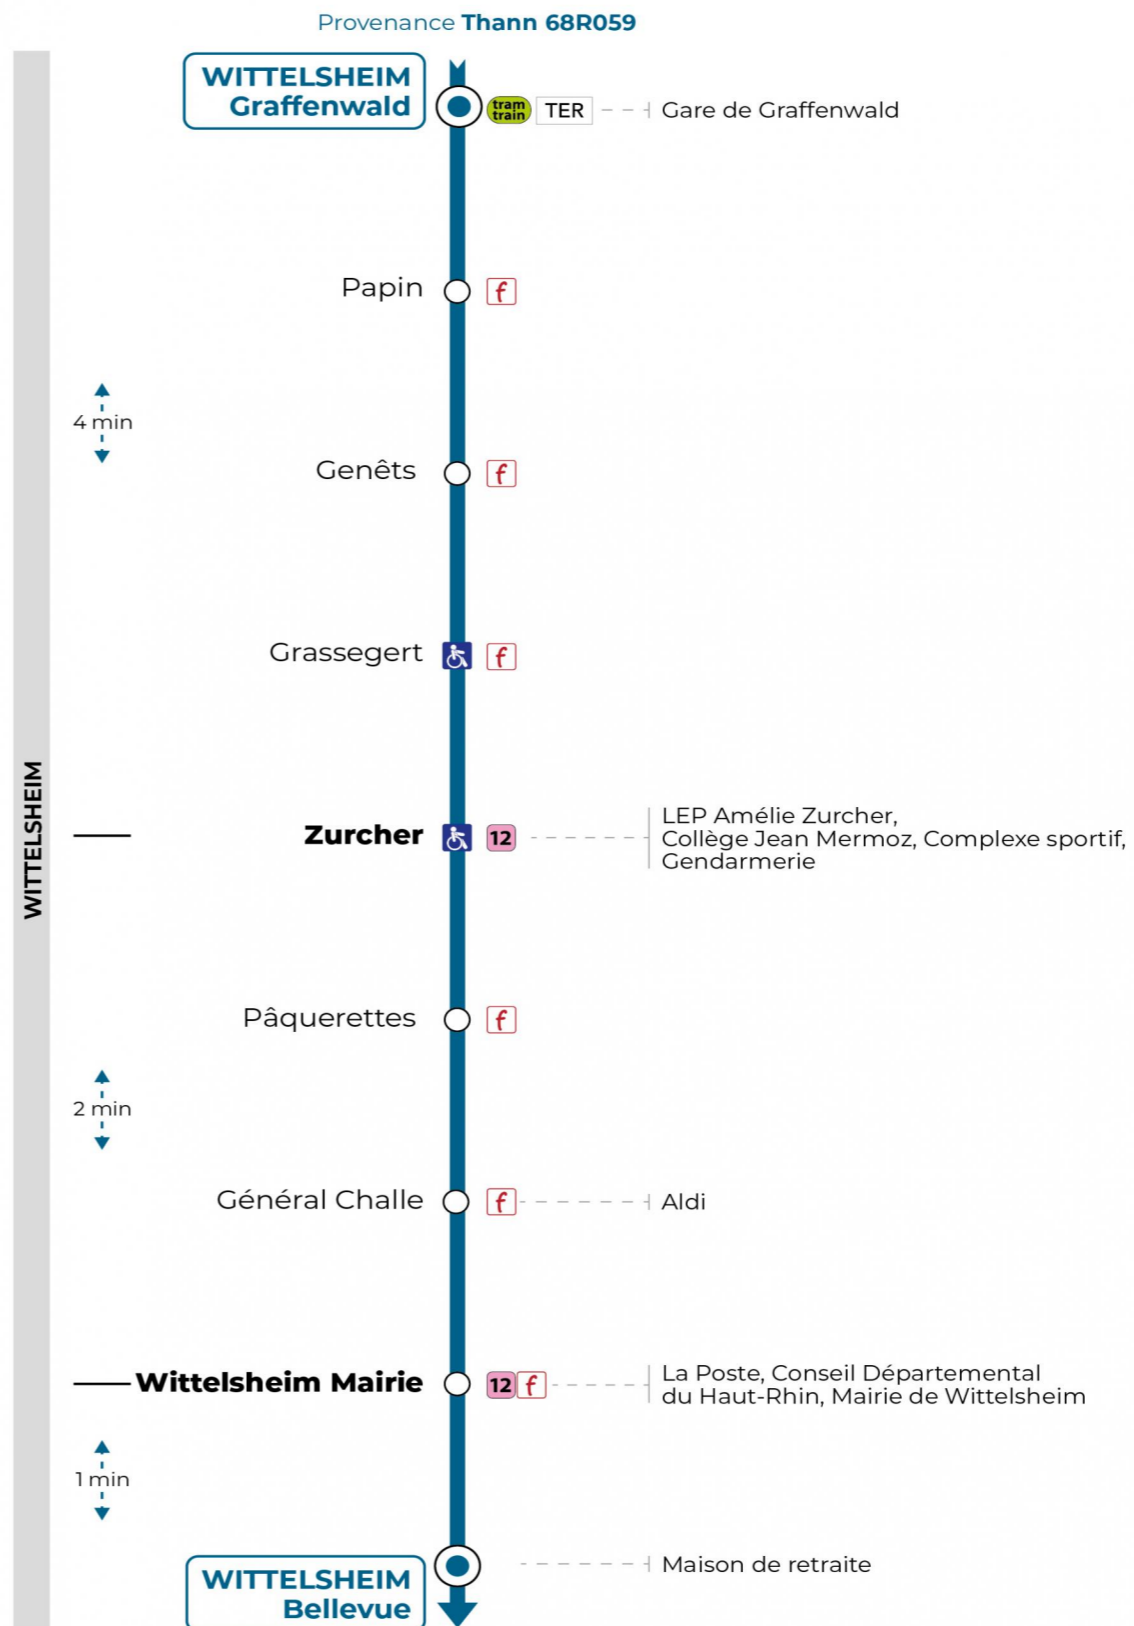

**Valables du 10 février au 31 août 2025**

Gültig vom 10 Februar bis zum 31. August 2025  
Valid from February 10 to August 31, 2025

**Lundi à vendredi**

Montag bis Freitag  
Monday to Friday

7h	8h	9h	10h	11h	12h	13h	14h	15h	16h	17h	18h	19h	20h
29 59	30	01		31	30	28		59	31	00 51 58	35	27	01

**Samedi**

Samstag  
Saturday

7h	8h	9h	10h	11h	12h	13h	14h	15h	16h	17h	18h	19h	20h
29 59	30	01		31	30	28		59	31	00 51 58	35	27	01

Arrêt accessible

**Le plus proche**  
**TABAC DU CENTRE**  
12 rue de Mulhouse  
Wittelsheim

**Votre bus en direct**

Flashez ce QR-Code pour connaître le prochain passage en temps réel