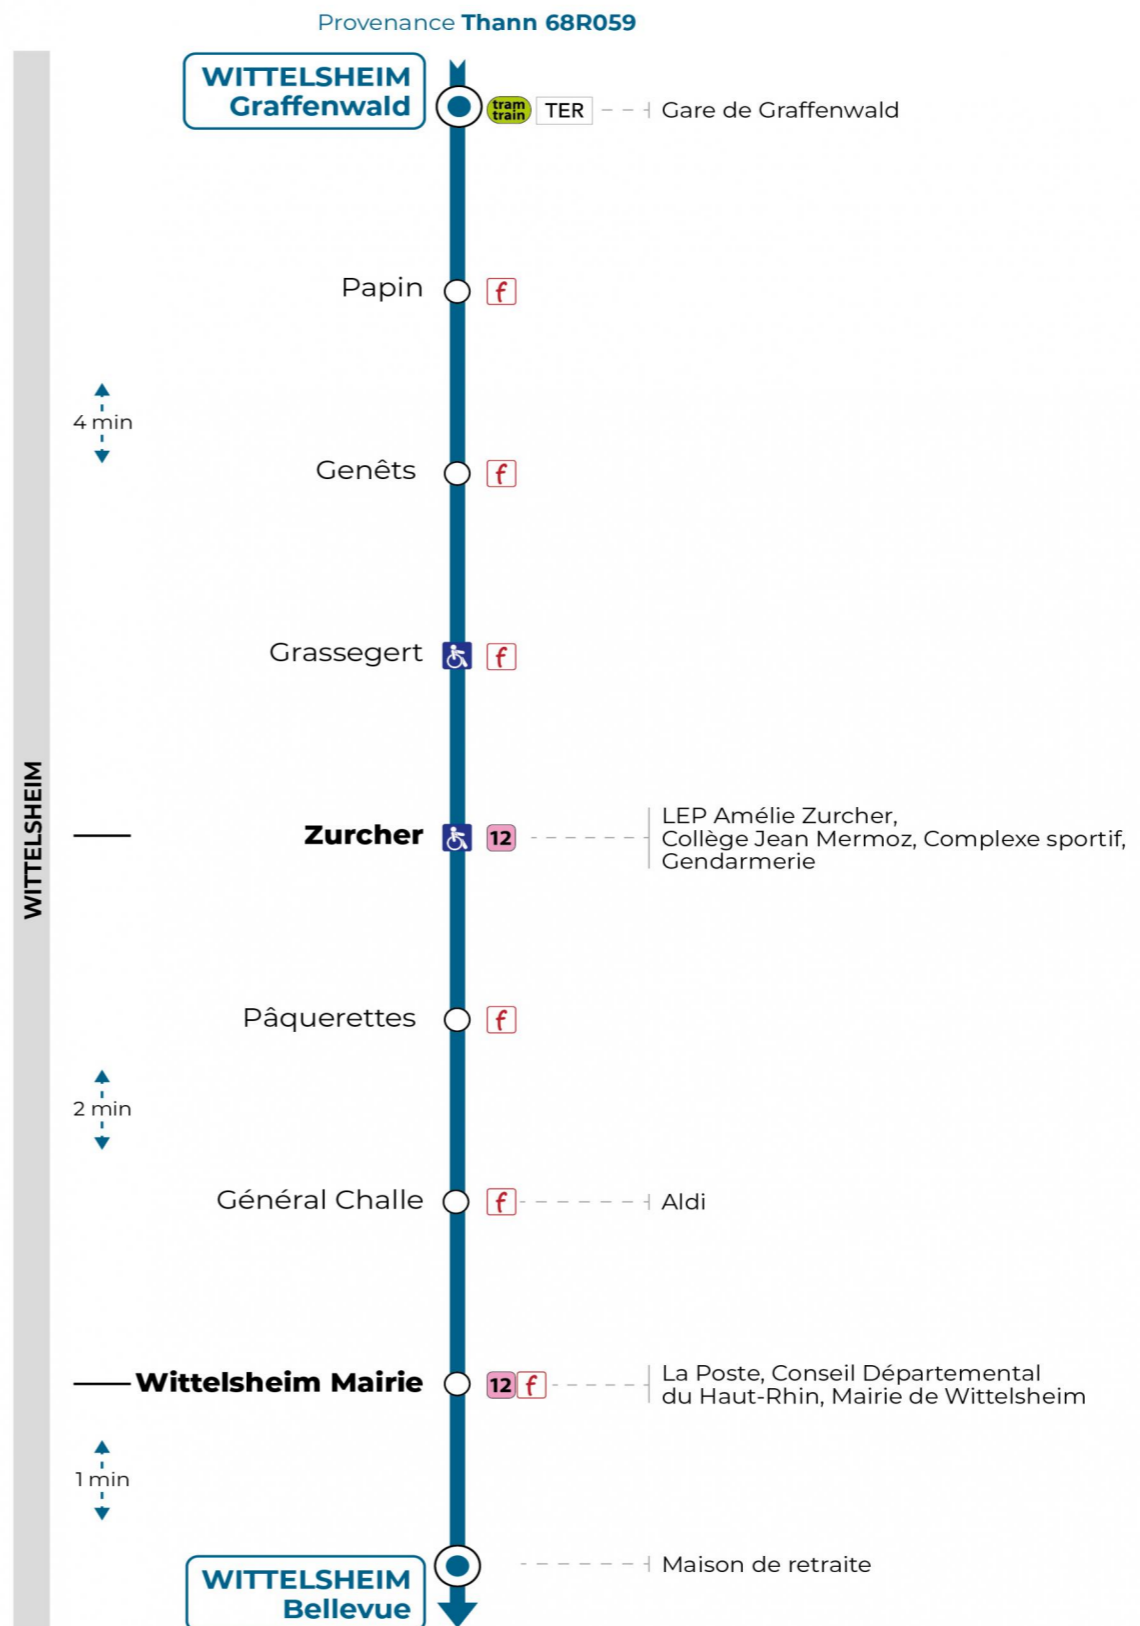

**Valables du 10 février au 31 août 2025**

Gültig vom 10 Februar bis zum 31. August 2025  
Valid from February 10 to August 31, 2025

**Lundi à vendredi**

Montag bis Freitag  
Monday to Friday

7h	8h	9h	10h	11h	12h	13h	14h	15h	16h	17h	18h	19h
28	29	00		30	28	27		57	30	49	33	26
58								58	58	57		59

**Samedi**

Samstag  
Saturday

7h	8h	9h	10h	11h	12h	13h	14h	15h	16h	17h	18h	19h
28	29	00		30	28	27		57	30	49	33	26
58								58	58	57		59

**Le plus proche**  
**TABAC DU CENTRE**  
12 rue de Mulhouse  
Wittelsheim

**Votre bus en direct**

Flashez ce QR-Code pour connaître le prochain passage en temps réel