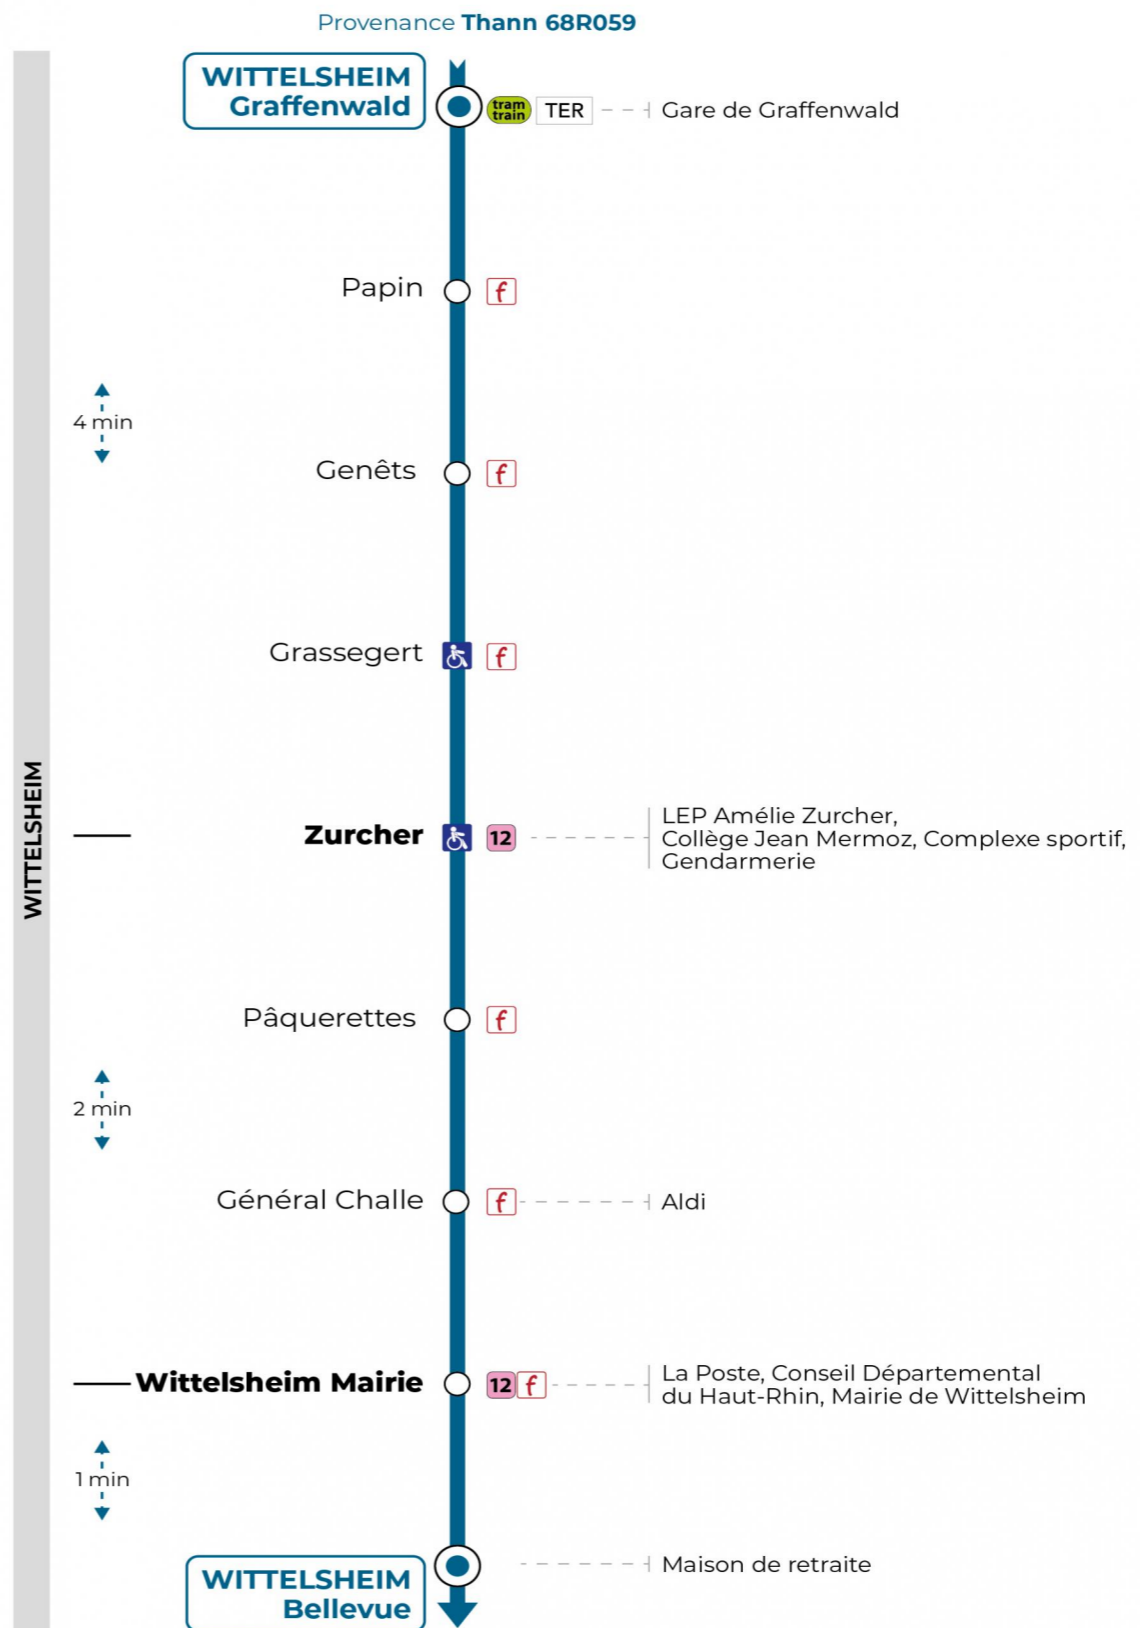

Valables du 10 février au 31 août 2025

Gültig vom 10 Februar bis zum 31. August 2025
Valid from February 10 to August 31, 2025

Lundi à vendredi

Montag bis Freitag
Monday to Friday

7h	8h	9h	10h	11h	12h	13h	14h	15h	16h	17h	18h	19h
26	27			28	26	25		56	28	48	32	24
56	58							56	56	56		58

Samedi

Samstag
Saturday

7h	8h	9h	10h	11h	12h	13h	14h	15h	16h	17h	18h	19h
26	27			28	26	25		56	28	48	32	24
56	58							56	56	56		58

Le plus proche
TABAC DU CENTRE
12 rue de Mulhouse
Wittelsheim

Votre bus en direct

Flashez ce QR-Code pour connaître le prochain passage en temps réel