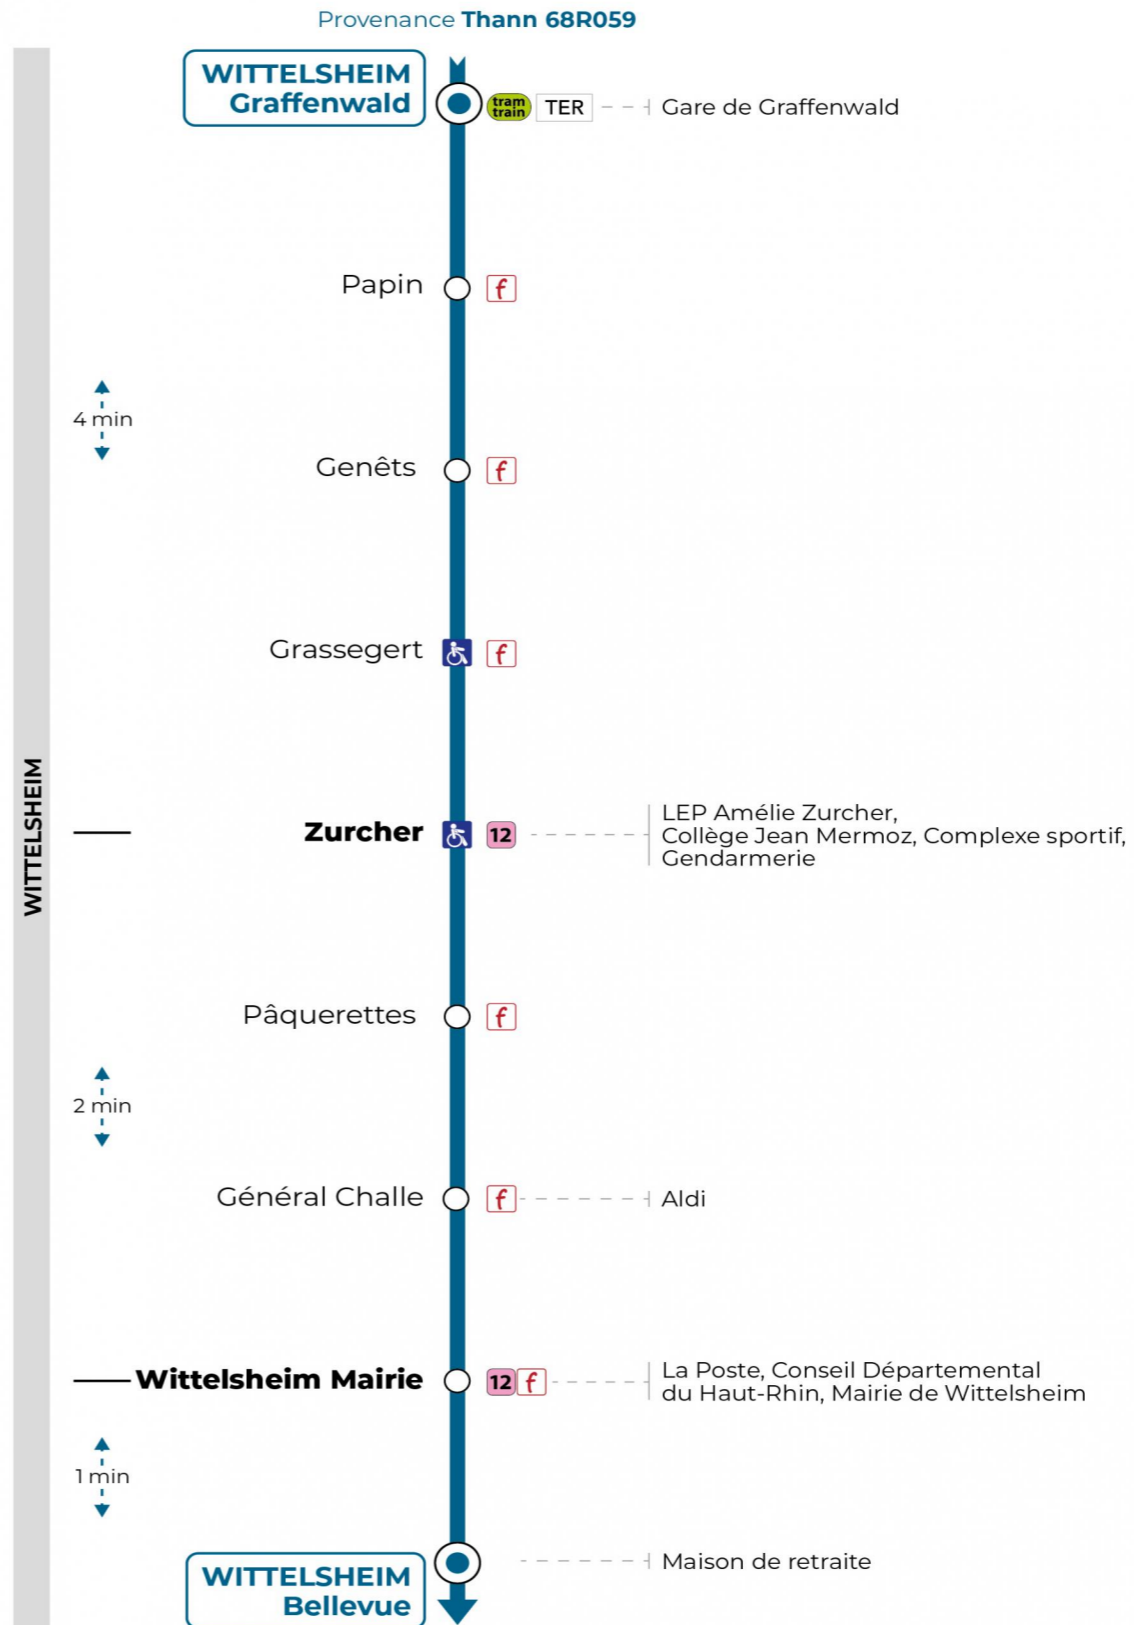

Valables du 10 février au 31 août 2025

Gültig vom 10 Februar bis zum 31. August 2025
Valid from February 10 to August 31, 2025

Lundi à vendredi

Montag bis Freitag
Monday to Friday

7h	8h	9h	10h	11h	12h	13h	14h	15h	16h	17h	18h	19h
24	25			26	24	23		54	26	46	30	23
54	56							54	54			56

Samedi

Samstag
Saturday

7h	8h	9h	10h	11h	12h	13h	14h	15h	16h	17h	18h	19h
24	25			26	24	23		54	26	46	30	23
54	56							54	54			56

Le plus proche
TABAC & CO
123 rue de Reiningue
Wittelsheim

Point de vente Soléa

Votre bus en direct

Flashez ce QR-Code pour connaître le prochain passage en temps réel