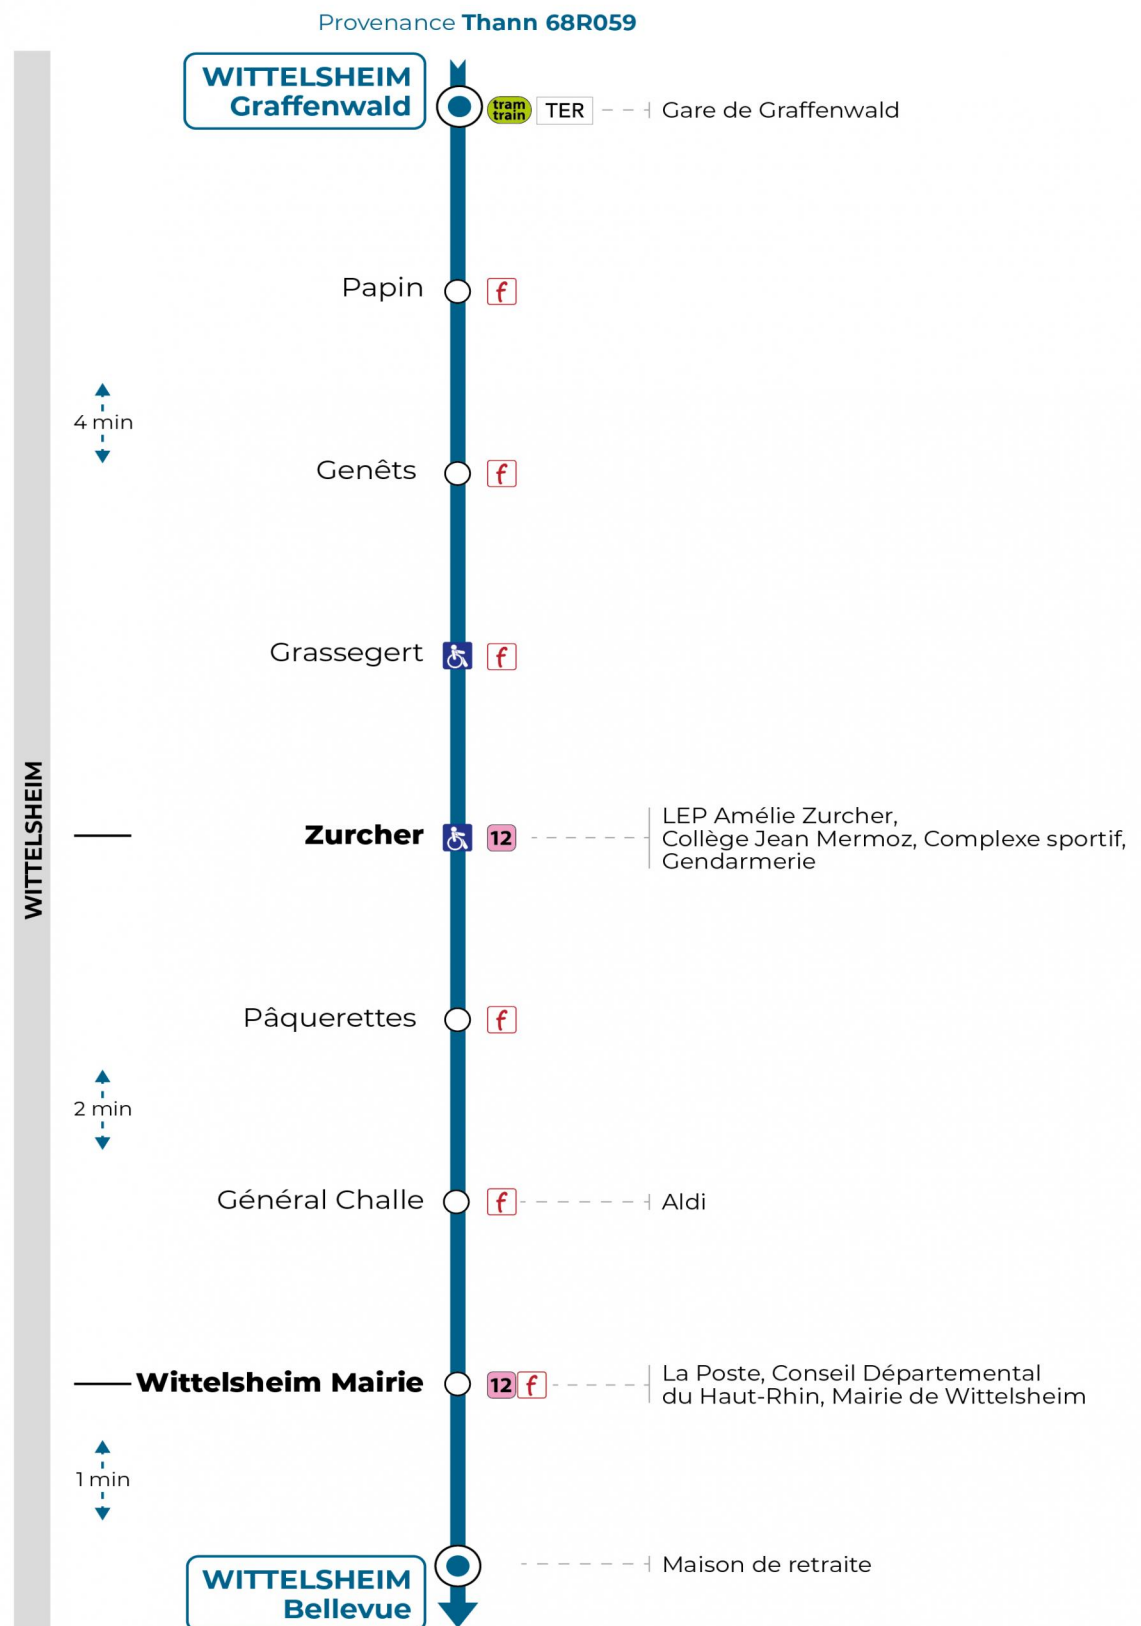

Valables du 10 février au 31 août 2025

Gültig vom 10 Februar bis zum 31. August 2025
Valid from February 10 to August 31, 2025

Lundi à vendredi

Montag bis Freitag
Monday to Friday

7h	8h	9h	10h	11h	12h	13h	14h	15h	16h	17h	18h	19h
20	21			22	20	19		50	22	42	26	19
50	52							50	50	50		52

Samedi

Samstag
Saturday

7h	8h	9h	10h	11h	12h	13h	14h	15h	16h	17h	18h	19h
20	21			22	20	19		50	22	42	26	19
50	52							50	50	50		52

Arrêt accessible

Le plus proche
Point de vente Soléa
TABAC & CO
123 rue de Reiningue
Wittelsheim

Votre bus en direct
Flashez ce QR-Code pour connaître le prochain passage en temps réel