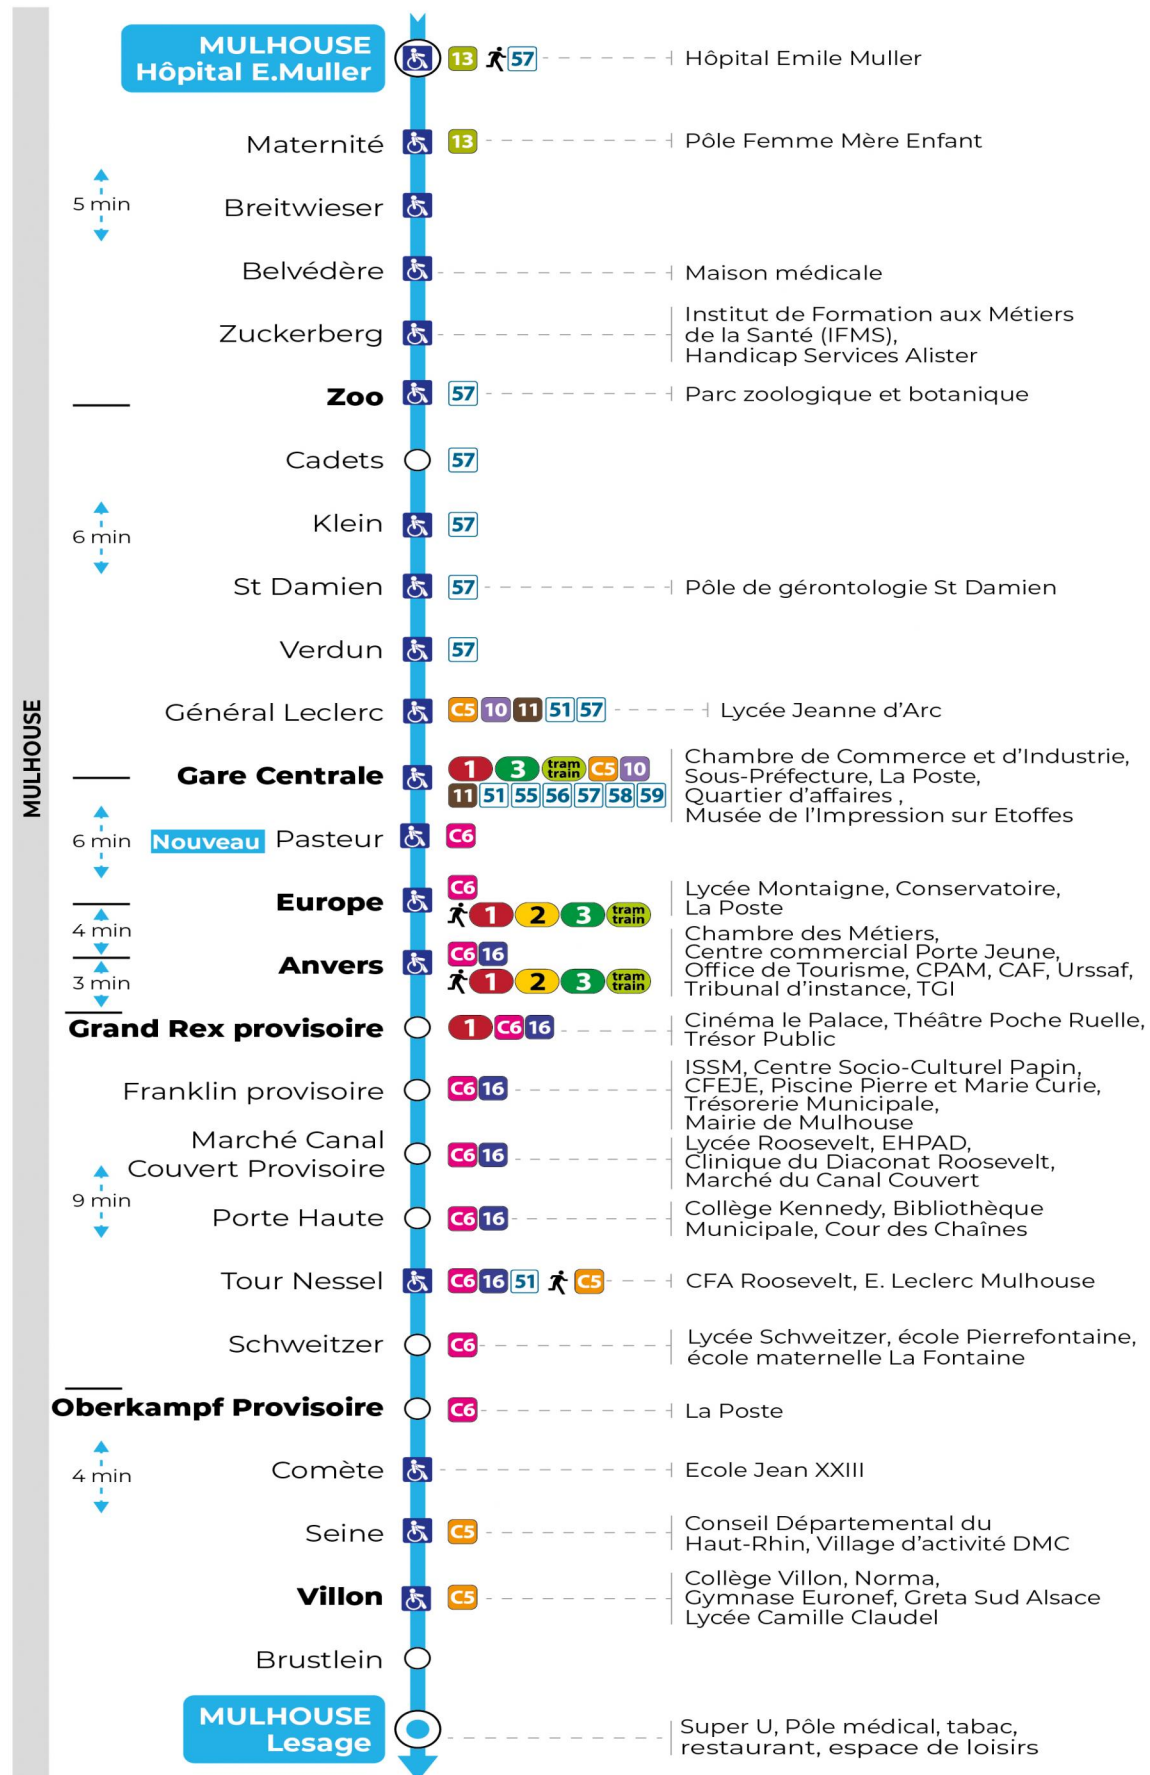

**Valables du 10 au 18 février 2025 inclus**

Gültig vom 10. Februar bis zum 18. Februar 2025  
Valid from February 10 to February 18, 2025

**Lundi à vendredi en période scolaire**

Montag bis Freitag während der Schulzeit  
Monday to Friday in school period

s : Terminus GARE CENTRALE

**Vacances scolaires et samedi**

Schulferien und Samstag  
School holidays and Saturday

6h	7h	8h	9h	10h	11h	12h	13h	14h	15h	16h	17h	18h	19h	20h	21h	22h
08	13	14	14	13	13	05	05	04	04	04	04	05	22	09	19 <sup>s</sup>	00
32	29	29	29	28	28	20	20	19	19	19	19	28	47	44		
49	44	44	44	43	35	35	35	34	34	34	34	49				
58	59	59	58	58	50	50	49	49	49	49	49					

s : Terminus GARE CENTRALE

**Dimanche et jours fériés**

Sonntag und Feiertage  
Sunday and bank holidays

8h	9h	10h	11h	12h	13h	14h	15h	16h	17h	18h	19h	20h	21h	22h
03	22	03	24	04	24	03	23	03	23	03	24	04	19 <sup>s</sup>	00
43		44		44		43		43		43		49		

s : Terminus GARE CENTRALE

**Le plus proche**  
Point de vente Soléa  
Agence Soléa Porte Jeune

**Votre bus en direct**

Flashez ce QR-Code pour connaître le prochain passage en temps réel

Arrêt accessible  
 Correspondance bus / tram à proximité