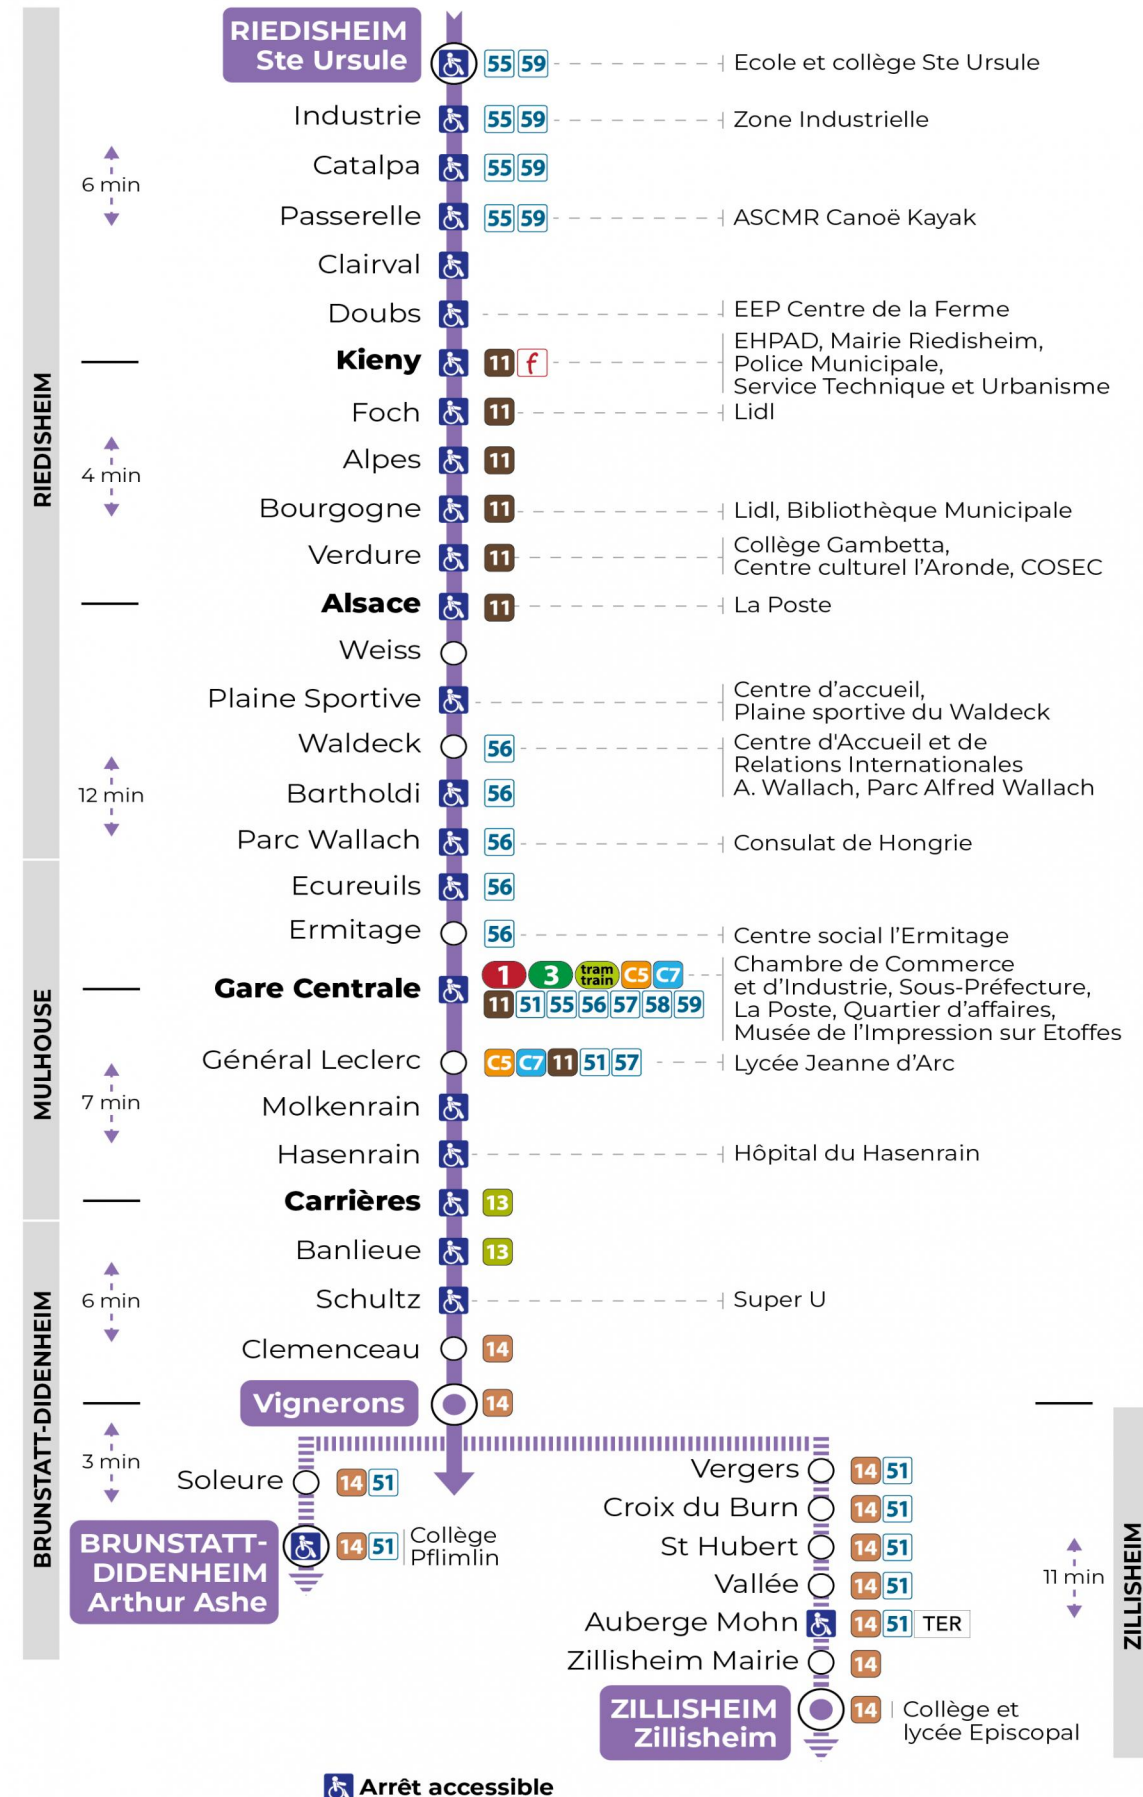

Gültig vom 10. Februar bis zum 18. Februar 2025
Valid from February 10 to February 18, 2025

Lundi à vendredi en période scolaire

Montag bis Freitag während der Schulzeit
Monday to Friday in school period

5h	6h	7h	8h	9h	10h	11h	12h	13h	14h	15h	16h	17h	18h	19h	20h	21h	22h
59	29	04	07	06	06	06	05	05	10	08	22	16	11	03		02^t	13^t
	41	15	20^b	21	21	20	24	16	27	23	38	41	35	28			
		23^a	35	35	35	35^b	35	33	46	41^c	46	56		54^t			
		25^a	50	51	51	57	50^d	48^c		41^d	58^d						
		32					50^c	48^d		56	59^c						
		43															
		53															

a : Terminus ZILLISHEIM
b : Terminus ARTHUR ASHE
c : Circule uniquement le mercredi
d : Ne circule pas le mercredi. Terminus ARTHUR ASHE
t : Desserte effectuée par un véhicule de 6 à 8 places (non accessible aux usagers en fauteuil roulant)

Vacances scolaires et samedi

Schulferien und Samstag
School holidays and Saturday

5h	6h	7h	8h	9h	10h	11h	12h	13h	14h	15h	16h	17h	18h	19h	20h	21h	22h
59	30	14	05	14	21	06	13	20	05	13	20	05	13	22		02^t	13^t
	59	28	29	36	44	29	35	43	28	35	43	28	35	54^t			
		43	51	59		51	58		50	58		50	58				

t : Desserte effectuée par un véhicule de 6 à 8 places (non accessible aux usagers en fauteuil roulant)

Dimanche et jours fériés

Sonntag und Feiertage
Sunday and bank holidays

9h	10h	11h	12h	13h	14h	15h	16h	17h	18h	19h	20h	21h	22h
02^t	21^t	41^t		01^t	20^t	40^t		00^t	20^t	41^t		03^t	14^t

t : Desserte effectuée par un véhicule de 6 à 8 places (non accessible aux usagers en fauteuil roulant)

Le plus proche
TABAC LE CADRE NOIR
2 rue de Mulhouse
Riedisheim

Votre bus en direct
Flashez ce QR-Code pour connaître le prochain passage en temps réel

Arrêt accessible