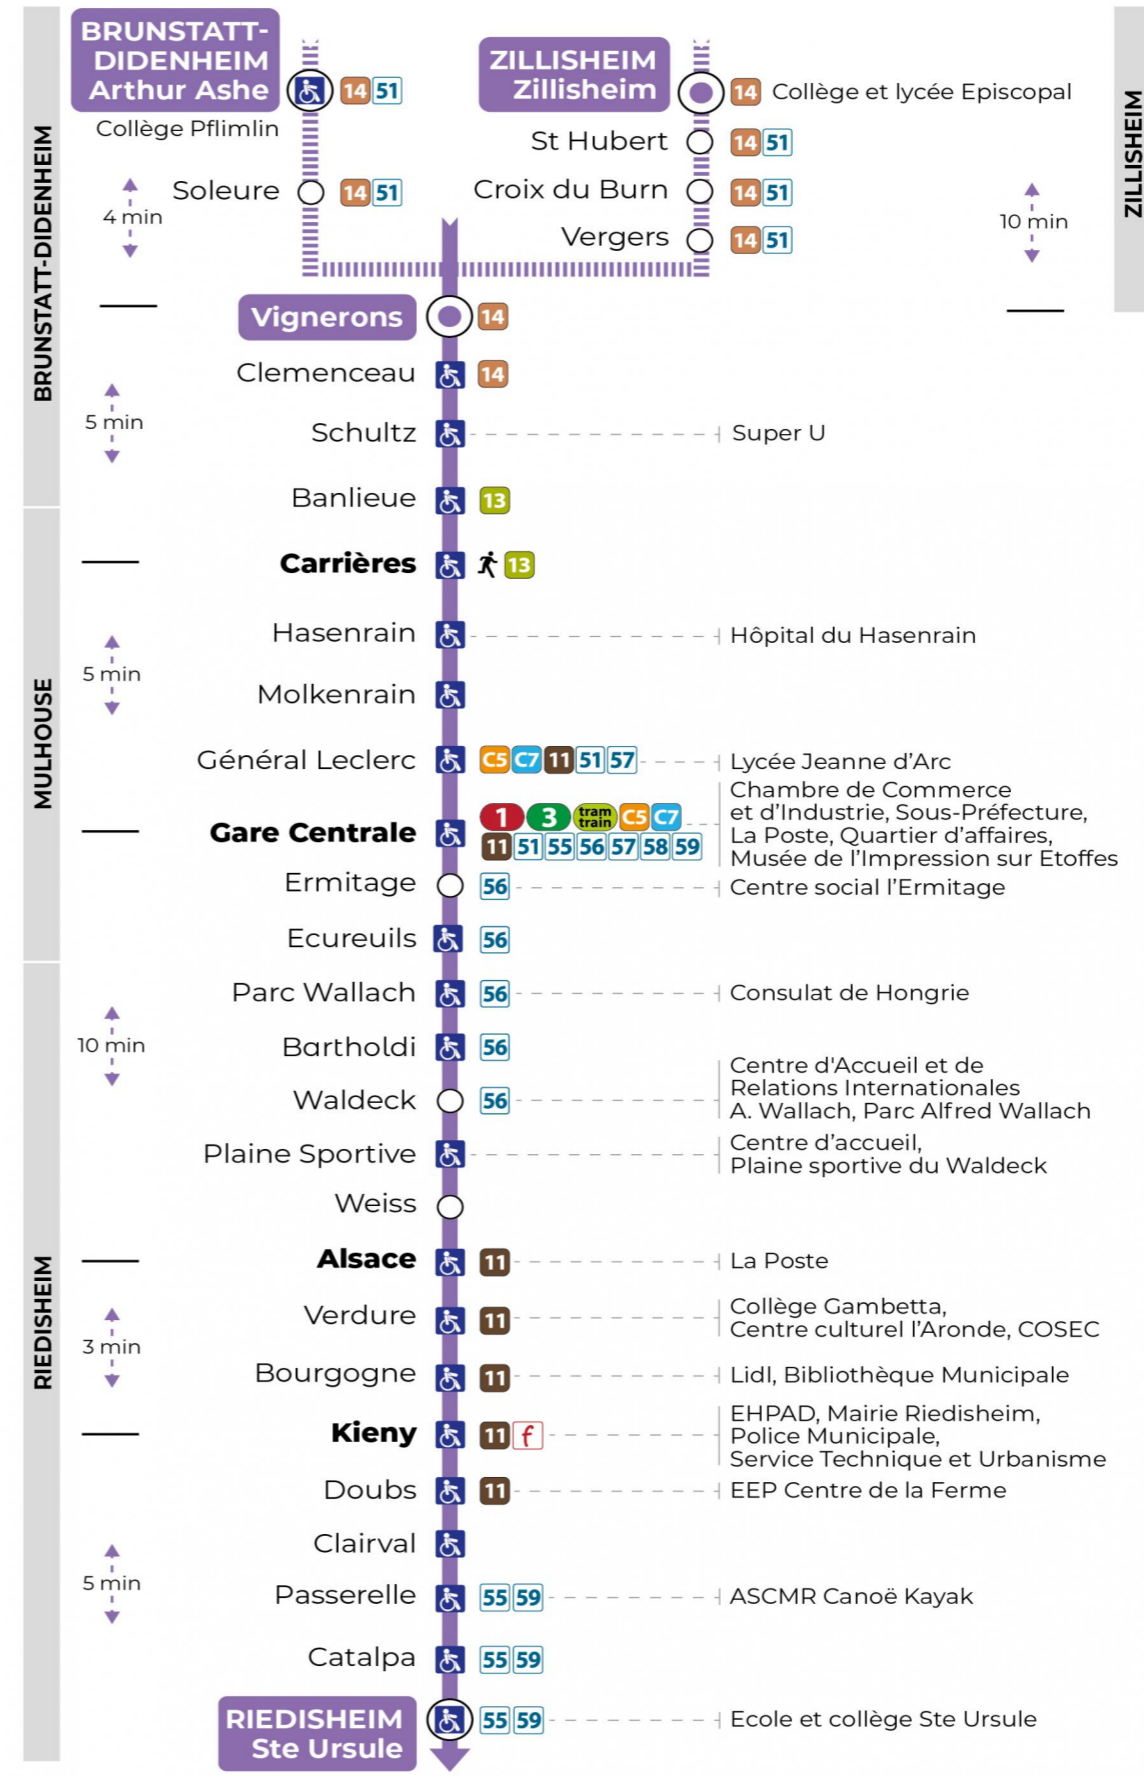

10 arrêt BARTHOLDI direction STE URSULE

Valables du 10 au 18 février 2025 inclus

Gültig vom 10. Februar bis zum 18. Februar 2025
Valid from February 10 to February 18, 2025

Lundi à vendredi en période scolaire

Montag bis Freitag während der Schulzeit
Monday to Friday in school period

6h	7h	8h	9h	10h	11h	12h	13h	14h	15h	16h	17h	18h	19h	20h	21h
09	06	03	02	01	01	00	04	13	08	07	06	08	19	37^t	46^t
40	17	18	16	16	16	12	23	31	25	20	21	18	43		
52	34	33	31	31	31	26	42	50	49	43	32	39			
	48	49	45	45	47	37^a	59				47^a	55			
						38					52^b				
						47									

a : Circule uniquement le mercredi
b : Ne circule pas le mercredi
t : Desserte effectuée par un véhicule de 6 à 8 places (non accessible aux usagers en fauteuil roulant)

Vacances scolaires et samedi

Schulferien und Samstag
School holidays and Saturday

6h	7h	8h	9h	10h	11h	12h	13h	14h	15h	16h	17h	18h	19h	20h	21h
05	09	09	16	01	09	16	01	09	16	01	10	17	09	37^t	46^t
40	31	31	39	24	31	39	24	31	39	24	32	39	32		
	54	54		46	54		46	54		47	55				

t : Desserte effectuée par un véhicule de 6 à 8 places (non accessible aux usagers en fauteuil roulant)

Dimanche et jours fériés

Sonntag und Feiertage
Sunday and bank holidays

8h	9h	10h	11h	12h	13h	14h	15h	16h	17h	18h	19h	20h	21h
30^t	50^t		10^t	30^t	50^t		10^t	30^t	50^t		10^t	30^t	46^t

t : Desserte effectuée par un véhicule de 6 à 8 places (non accessible aux usagers en fauteuil roulant)

Le plus proche
TABAC LE CADRE NOIR
2 rue de Mulhouse
Riedisheim

Votre bus en direct

Flashez ce QR-Code pour connaître le prochain passage en temps réel

Arrêt accessible