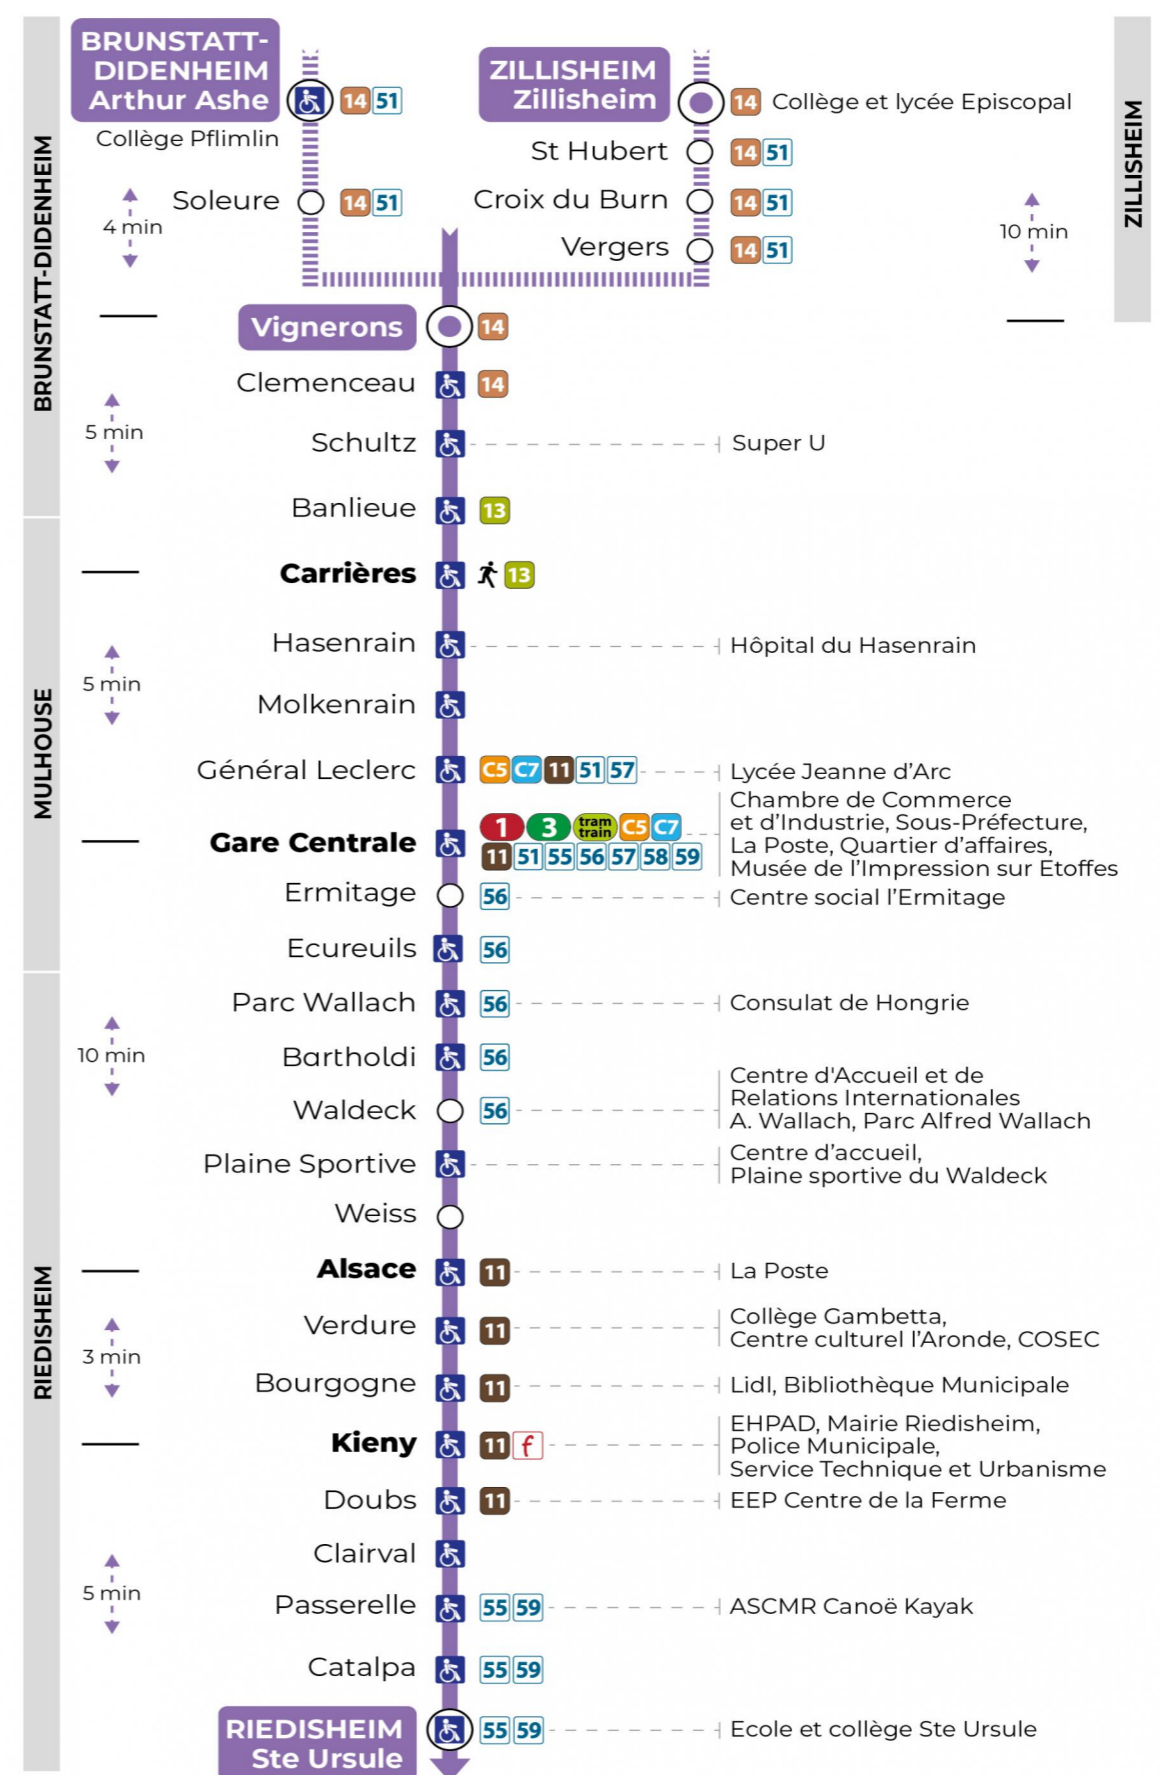

10 arrêt PARC WALLACH direction STE URSULE

Valables du 10 au 18 février 2025 inclus

Gültig vom 10. Februar bis zum 18. Februar 2025
Valid from February 10 to February 18, 2025

Lundi à vendredi en période scolaire

Montag bis Freitag während der Schulzeit
Monday to Friday in school period

6h	7h	8h	9h	10h	11h	12h	13h	14h	15h	16h	17h	18h	19h	20h	21h
08	05	02	01	00	00	11	03	12	07	05	04	06	18	36 ^t	45 ^t
39	16	17	15	15	15	25	22	30	24	18	19	16	42		
51	32	32	30	30	30	36 ^a	41	49	48	41	30	38			
	47	48	44	44	46	37	58				45 ^a	54			
					59	46					50 ^b				

a : Circule uniquement le mercredi
b : Ne circule pas le mercredi
t : Desserte effectuée par un véhicule de 6 à 8 places (non accessible aux usagers en fauteuil roulant)

Vacances scolaires et samedi

Schulferien und Samstag
School holidays and Saturday

Le plus proche
TABAC LE CADRE NOIR
2 rue de Mulhouse
Riedisheim

Votre bus en direct

Flashez ce QR-Code pour connaître le prochain passage en temps réel

Arrêt accessible