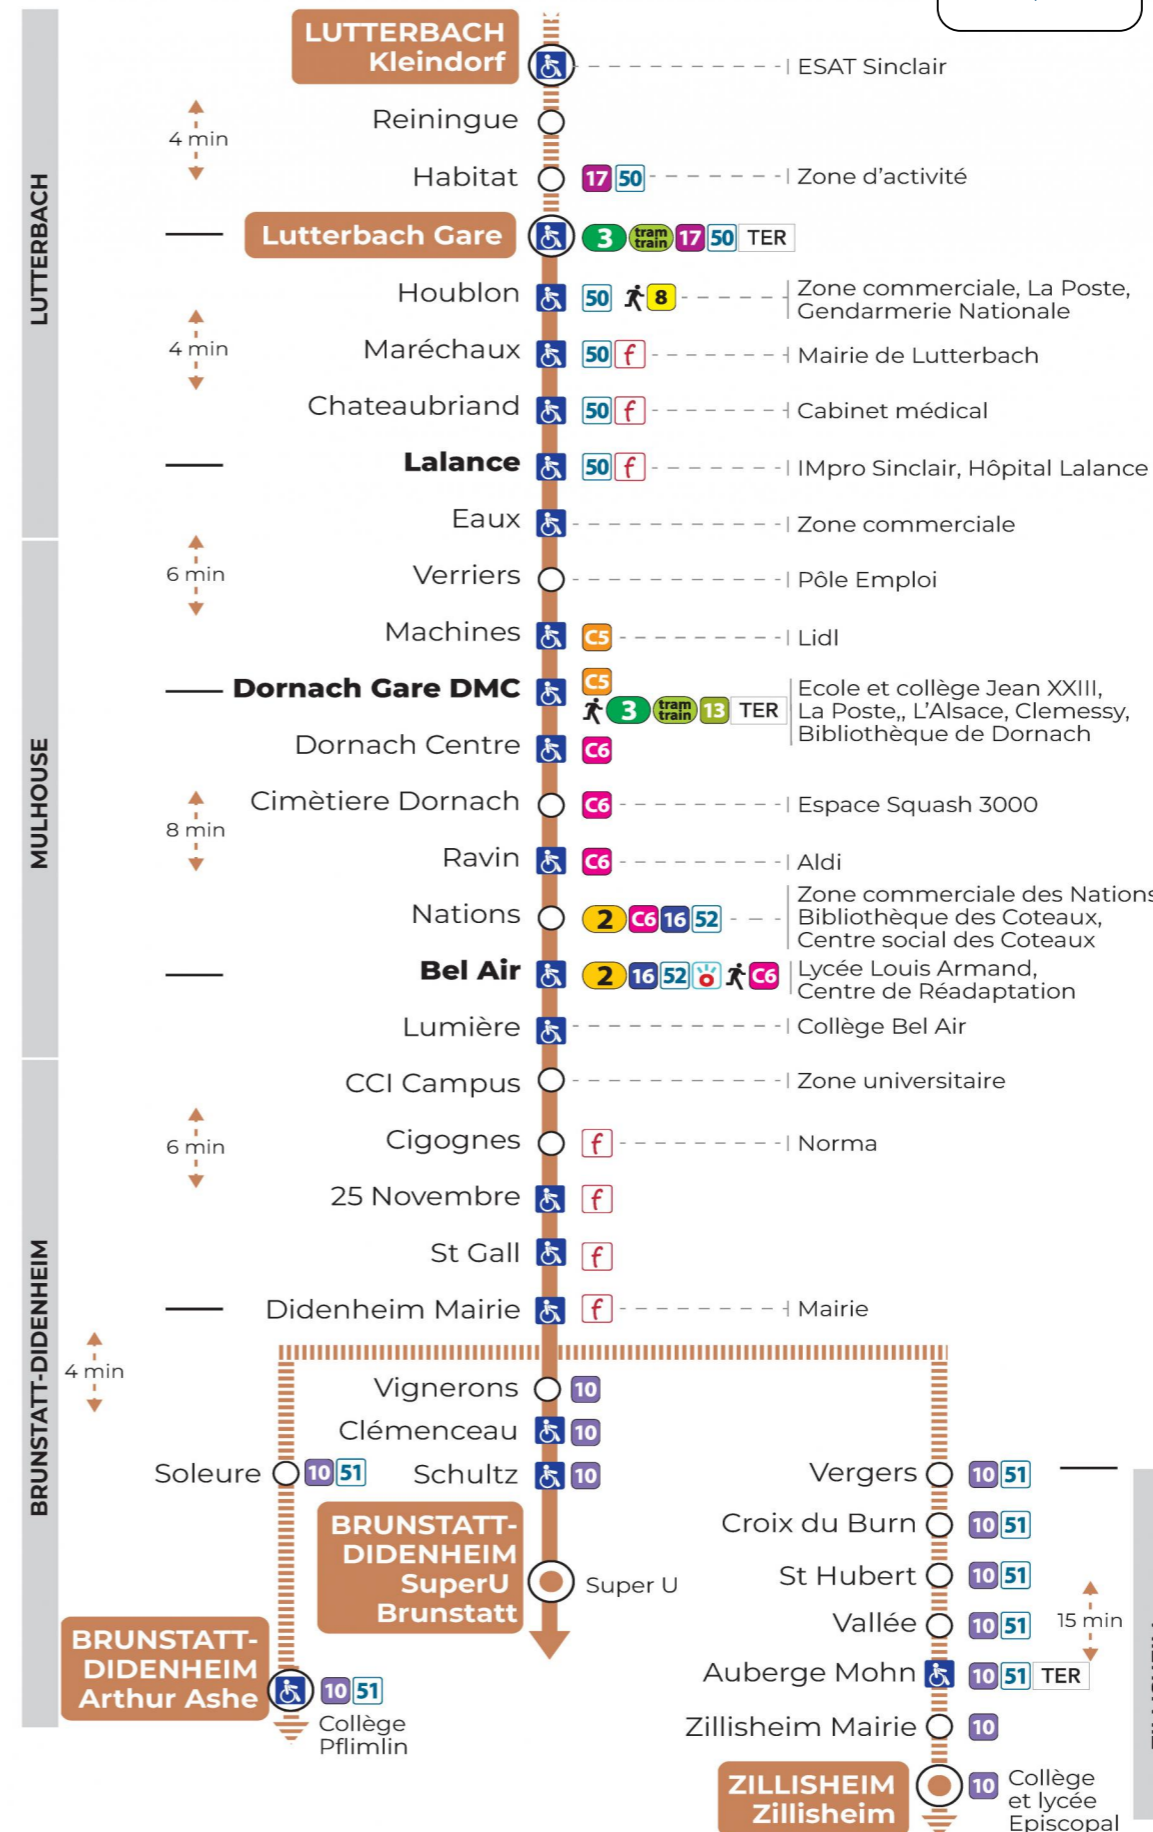

14 arrêt SOLEURE direction ARTHUR ASHE

Valables du 2 septembre 2024 au 27 juin 2025 inclus

Gültig vom 2. September 2024 bis zum 27. Juni 2025
Valid from September 2, 2024 to June 27, 2025

Lundi à vendredi en période scolaire

Montag bis Freitag während der Schulzeit
Monday to Friday in school period

7h	8h	9h	10h	11h	12h	13h	14h	15h	16h	17h
42	42					08 ^a	08 ^a			19 ^a

a : Ne circule pas le mercredi

Le plus proche
Point de vente Soléa
SUPER U
 320 av. d'Altkirch
 Brunstatt

Votre bus en direct
 Flashez ce QR-Code pour connaître le prochain passage en temps réel

Arrêt accessible
 Correspondance bus / tram à proximité

(DCM - février 2023)