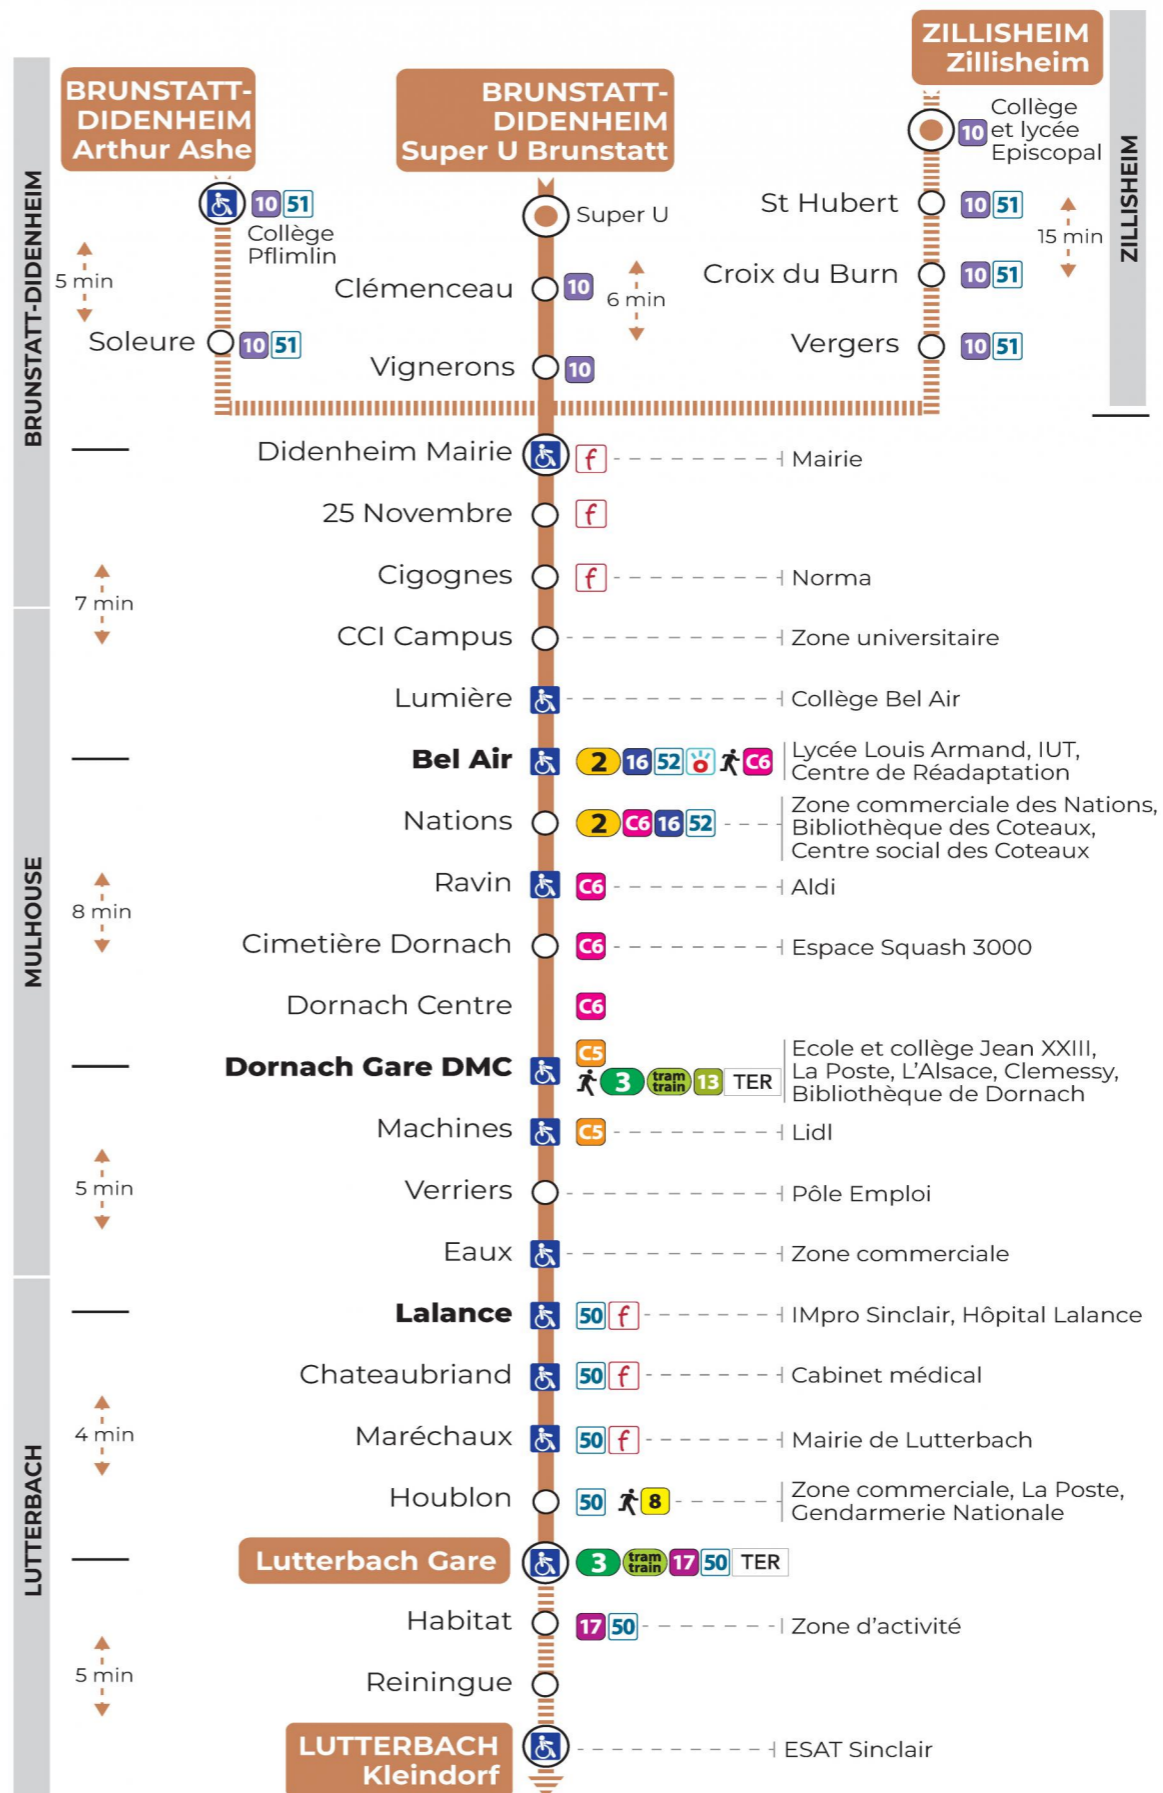

14

arrêt **VERGERS**  
direction **LUTTERBACH GARE**

**Valables du 2 septembre 2024 au 27 juin 2025 inclus**

Gültig vom 2. September 2024 bis zum 27. Juni 2025  
Valid from September 2, 2024 to June 27, 2025

**Lundi à vendredi en période scolaire**

Montag bis Freitag während der Schulzeit  
Monday to Friday in school period

12h	13h	14h	15h	16h	17h
19 <sup>a</sup>					59 <sup>b</sup>

a : Circule uniquement le mercredi  
b : Ne circule pas le mercredi

**Le plus proche**  
**Soléa** Point de vente  
320 av. d'Altkirch  
Brunstatt

**Votre bus en direct**  
Flashez ce QR-Code pour connaître le prochain passage en temps réel

Arrêt accessible  
 Correspondance bus / tram à proximité