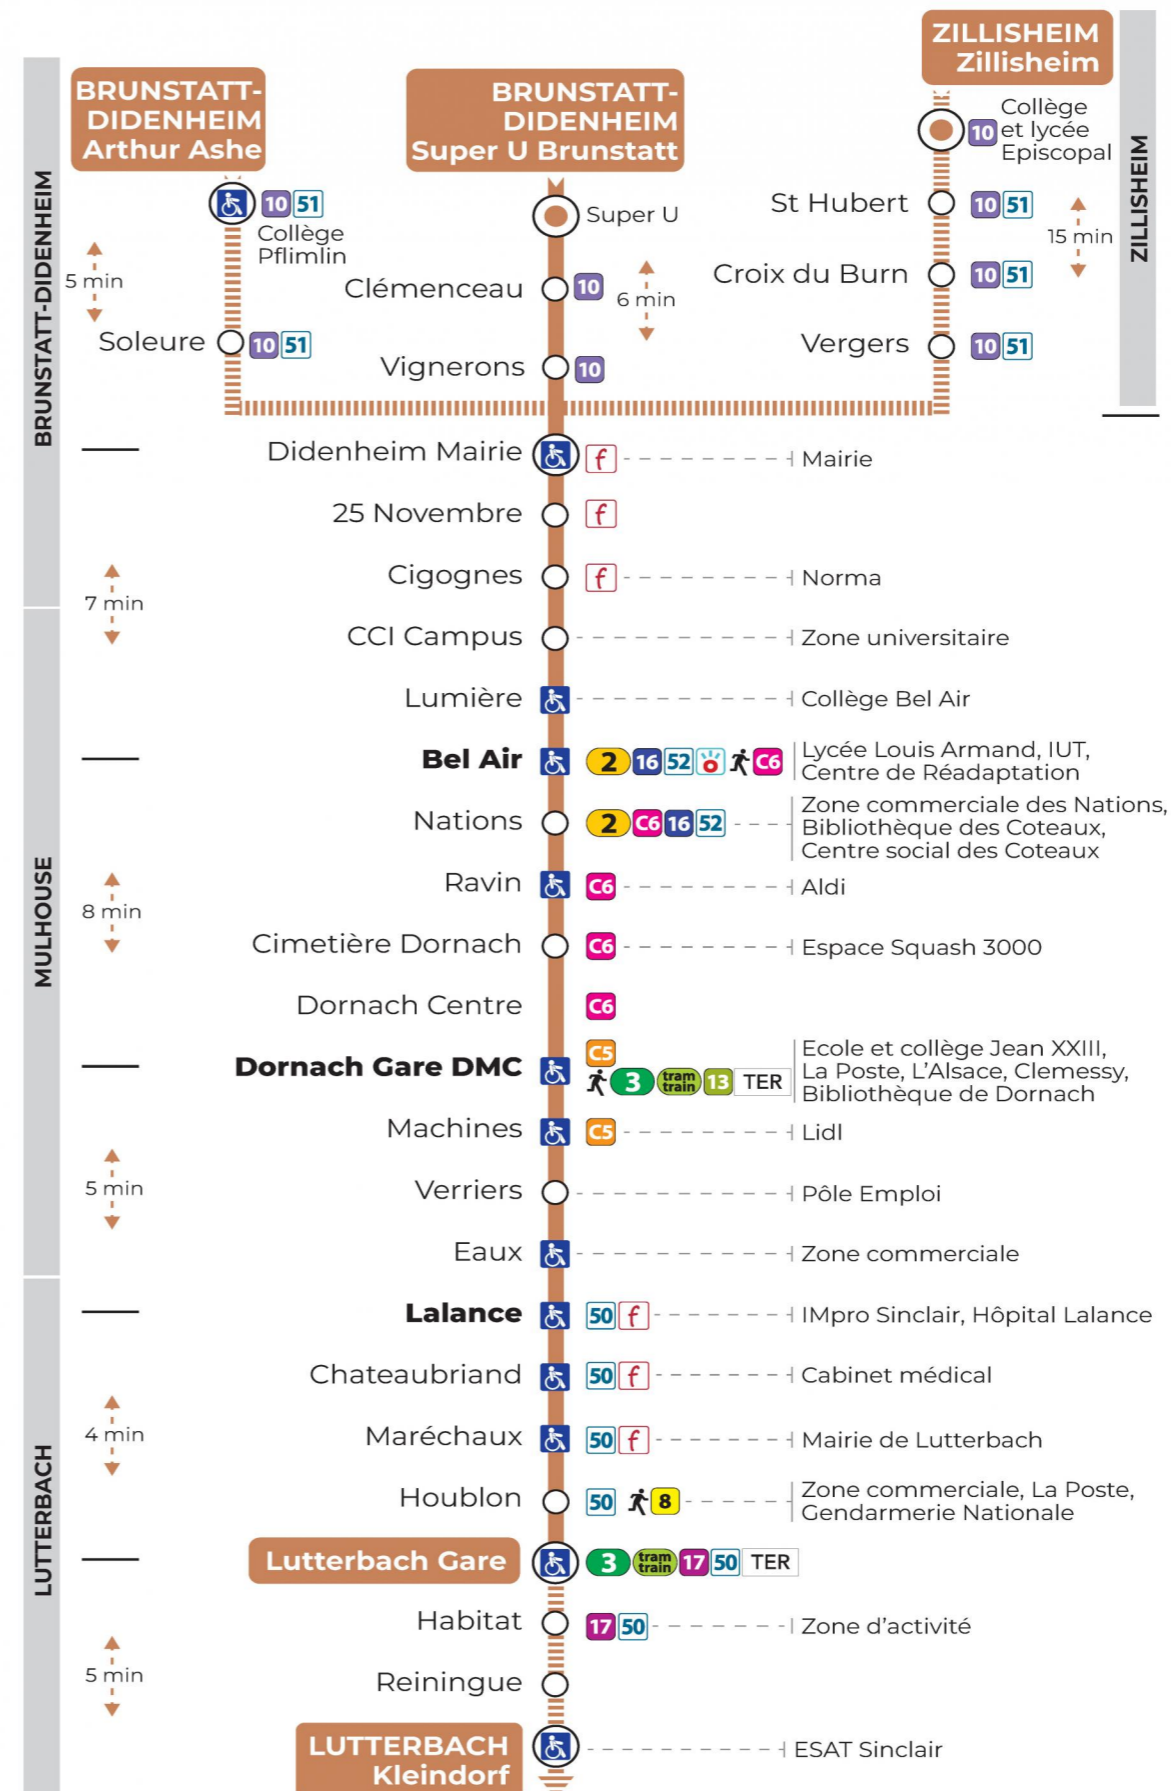

14 arrêt CROIX DU BURN direction LUTTERBACH GARE

Valables du 2 septembre 2024 au 27 juin 2025 inclus

Gültig vom 2. September 2024 bis zum 27. Juni 2025
Valid from September 2, 2024 to June 27, 2025

Lundi à vendredi en période scolaire

Montag bis Freitag während der Schulzeit
Monday to Friday in school period

12h	13h	14h	15h	16h	17h
18 ^a					58 ^b

a : Circule uniquement le mercredi
b : Ne circule pas le mercredi

Le plus proche
Point de vente Soléa
SUPER U
320 av. d'Altkirch
Brunstatt

Votre bus en direct
Flashez ce QR-Code pour connaître le prochain passage en temps réel

Arrêt accessible
 Correspondance bus / tram à proximité