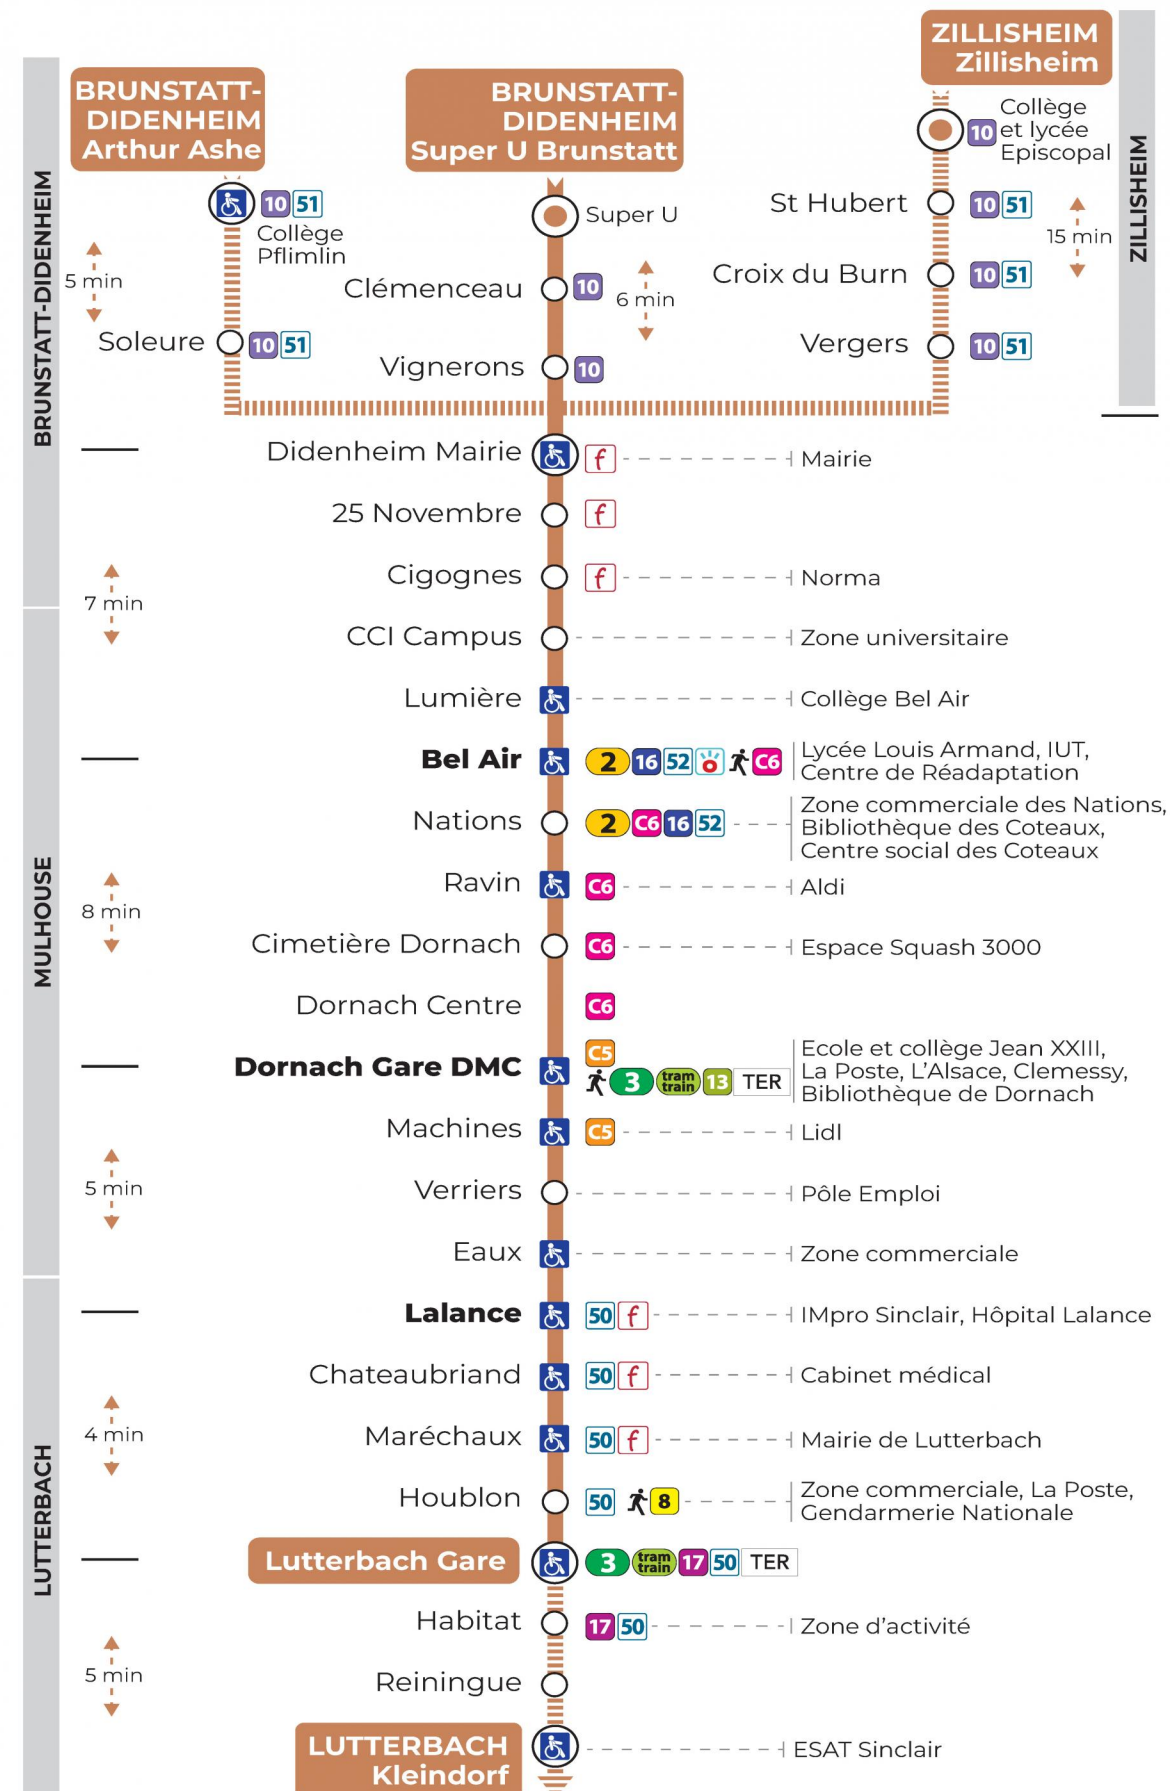

# 14 arrêt ST HUBERT direction LUTTERBACH GARE

**Valables du 2 septembre 2024 au 27 juin 2025 inclus**

Gültig vom 2. September 2024 bis zum 27. Juni 2025  
Valid from September 2, 2024 to June 27, 2025

## Lundi à vendredi en période scolaire

Montag bis Freitag während der Schulzeit  
Monday to Friday in school period

12h	13h	14h	15h	16h	17h
14 <sup>a</sup>					54 <sup>b</sup>

a : Circule uniquement le mercredi  
b : Ne circule pas le mercredi

Arrêt accessible  
 Correspondance bus / tram à proximité

**Le plus proche**  
**TABAC LA FONTAINE**  
2 rue Jeanne d'Arc  
Zillisheim

**Votre bus en direct**

Flashez ce QR-Code pour connaître le prochain passage en temps réel