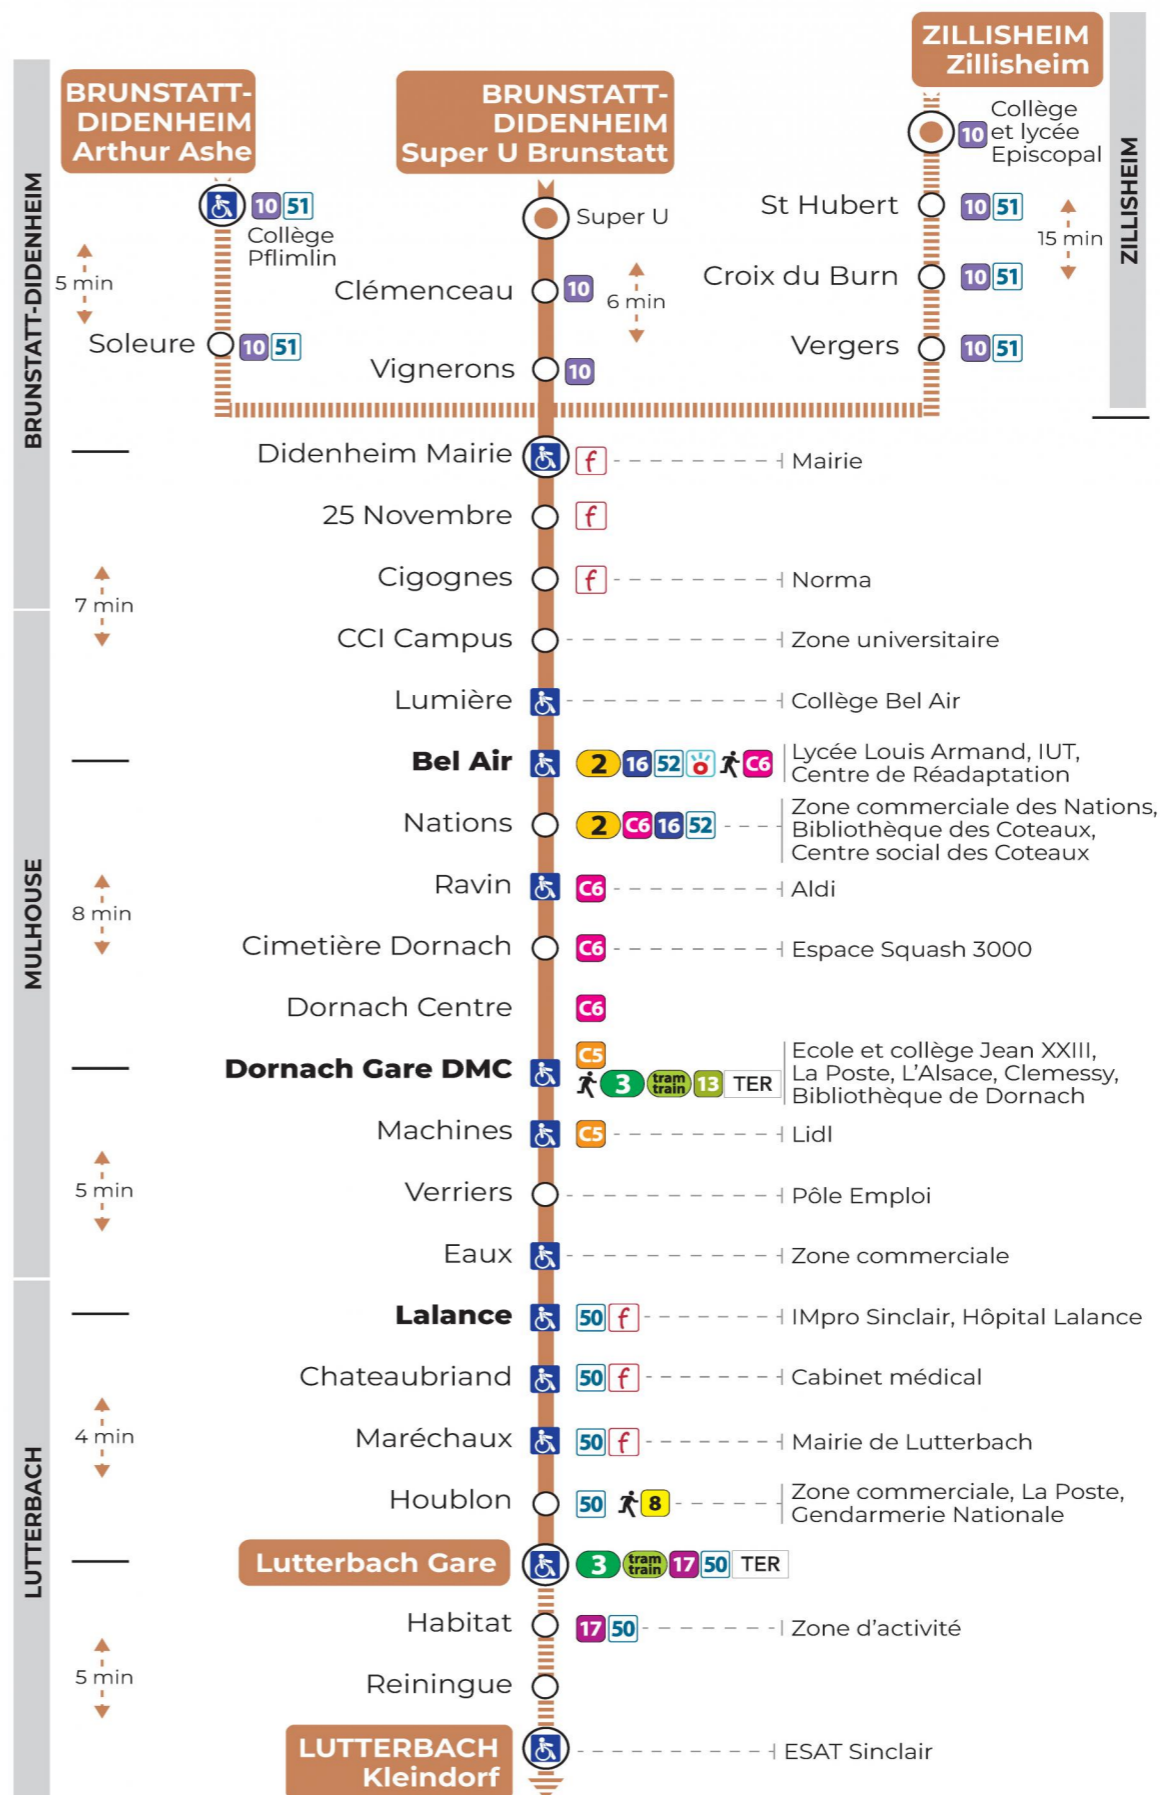

14

arrêt **ZILLISHEIM**
direction **LUTTERBACH GARE**

Valables du 2 septembre 2024 au 27 juin 2025 inclus

Gültig vom 2. September 2024 bis zum 27. Juni 2025
Valid from September 2, 2024 to June 27, 2025

Lundi à vendredi en période scolaire

Montag bis Freitag während der Schulzeit
Monday to Friday in school period

12h	13h	14h	15h	16h	17h
10 ^a					50 ^b

a : Circule uniquement le mercredi
b : Ne circule pas le mercredi

Le plus proche
TABAC LA FONTAINE
2 rue Jeanne d'Arc
Zillisheim

Votre bus en direct

Flashez ce QR-Code pour connaître le prochain passage en temps réel

Arrêt accessible
 Correspondance bus / tram à proximité