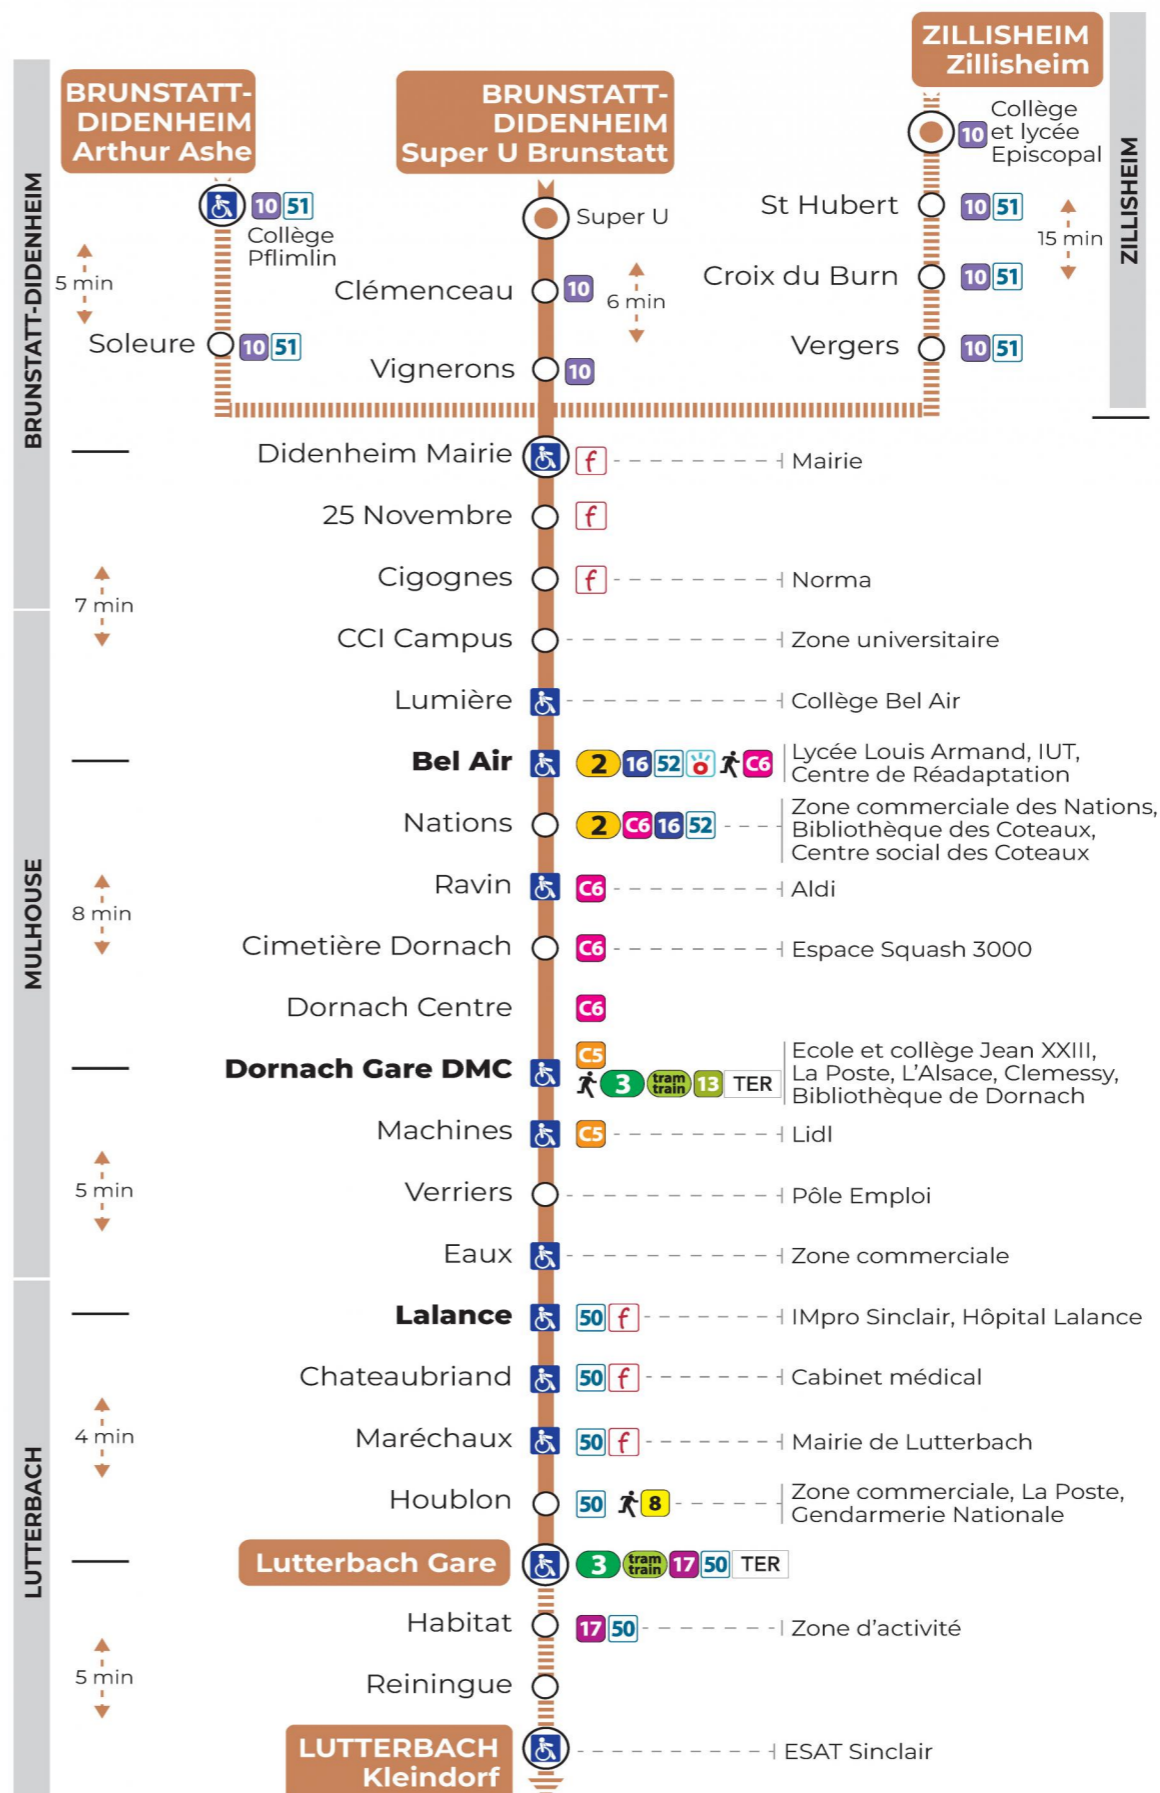

14 arrêt SOLEURE direction LUTTERBACH GARE / KLEINDORF

Valables du 2 septembre 2024 au 27 juin 2025 inclus

Gültig vom 2. September 2024 bis zum 27. Juni 2025
Valid from September 2, 2024 to June 27, 2025

Lundi à vendredi en période scolaire

Montag bis Freitag während der Schulzeit
Monday to Friday in school period

12h	13h	14h	15h	16h	17h
07 ^t			30 ^a	21 ^a	28 ^a

a : Ne circule pas le mercredi
t : Terminus KLEINDORF

Le plus proche
Point de vente Soléa
SUPER U
 320 av. d'Altkirch
 Brunstatt

Votre bus en direct
 Flashez ce QR-Code pour connaître le prochain passage en temps réel

Arrêt accessible
 Correspondance bus / tram à proximité