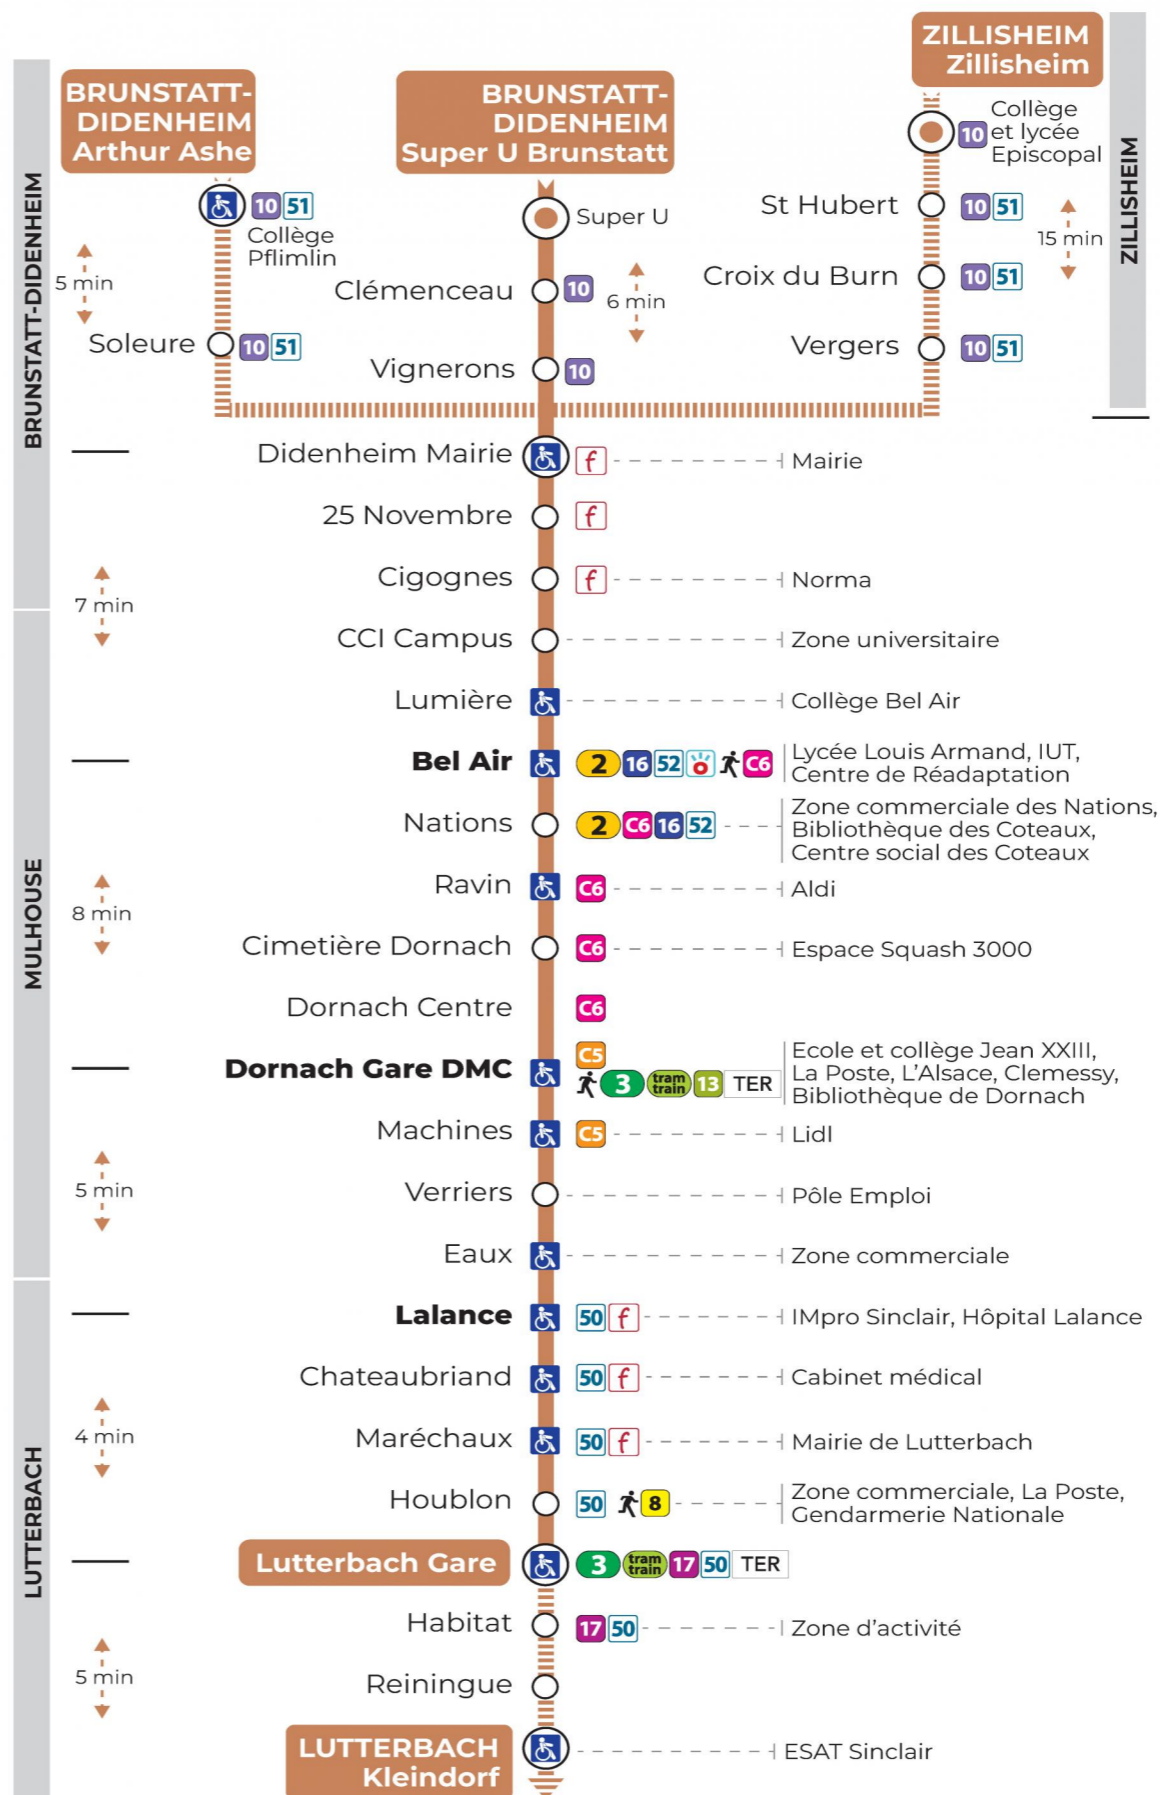

# 14 arrêt ARTHUR ASHE direction LUTTERBACH GARE / KLEINDORF

**Valables du 2 septembre 2024 au 27 juin 2025 inclus**

Gültig vom 2. September 2024 bis zum 27. Juni 2025  
Valid from September 2, 2024 to June 27, 2025

## Lundi à vendredi en période scolaire

Montag bis Freitag während der Schulzeit  
Monday to Friday in school period

12h	13h	14h	15h	16h	17h
05 <sup>t</sup>			28 <sup>a</sup>	19 <sup>a</sup>	26 <sup>a</sup>

a : Ne circule pas le mercredi  
t : Terminus KLEINDORF

Arrêt accessible  
 Correspondance bus / tram à proximité

**Le plus proche**  
**Soléa** Point de vente  
SUPER U  
320 av. d'Altkirch  
Brunstatt

**Votre bus en direct**  
Flashez ce QR-Code pour connaître le prochain passage en temps réel